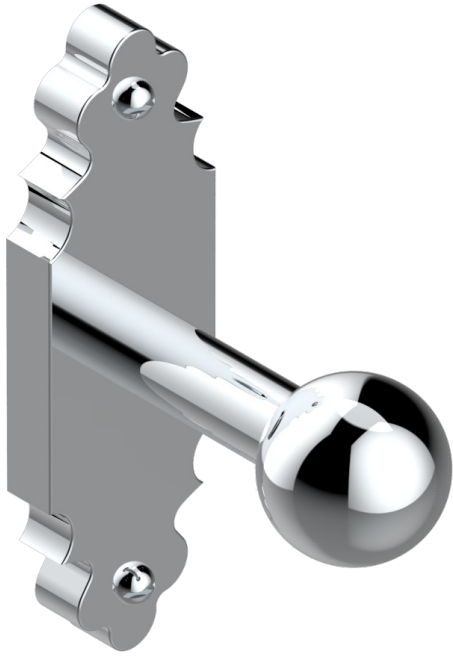

1900 WITH LEVER

G28-517

浴衣钩

THG[®]
PARIS

21662

19/05/2010

特色

- 1900 with lever
- 浴衣钩

可选饰面

Black ceram - D30
Blush PVD - H62
Graphite PVD - H64
Matt Umber PVD - H67
Matt blush PVD - H60
Matt graphite PVD - H65

Natural smoked Brass - A13
PVD哑光棕铜 - F34
PVD哑光金 - H53
PVD哑光铜 - H50
PVD哑光镍 - H56
PVD抛光铜 - H49

PVD棕铜 - F33
PVD金色 - H52
PVD镍 - H55
Umber PVD - H66
哑光复古铜 - H07
哑光浅金 - F31

哑光金 - F07
哑光铬 - C02
哑光镍 - C01
复古镍 - H28
抛光金 (24K金) - F01
抛光铬 - A02

抛光铬/抛光金 - G02
抛光镍 - B01
浅金 - F30
漆面铜 - D01