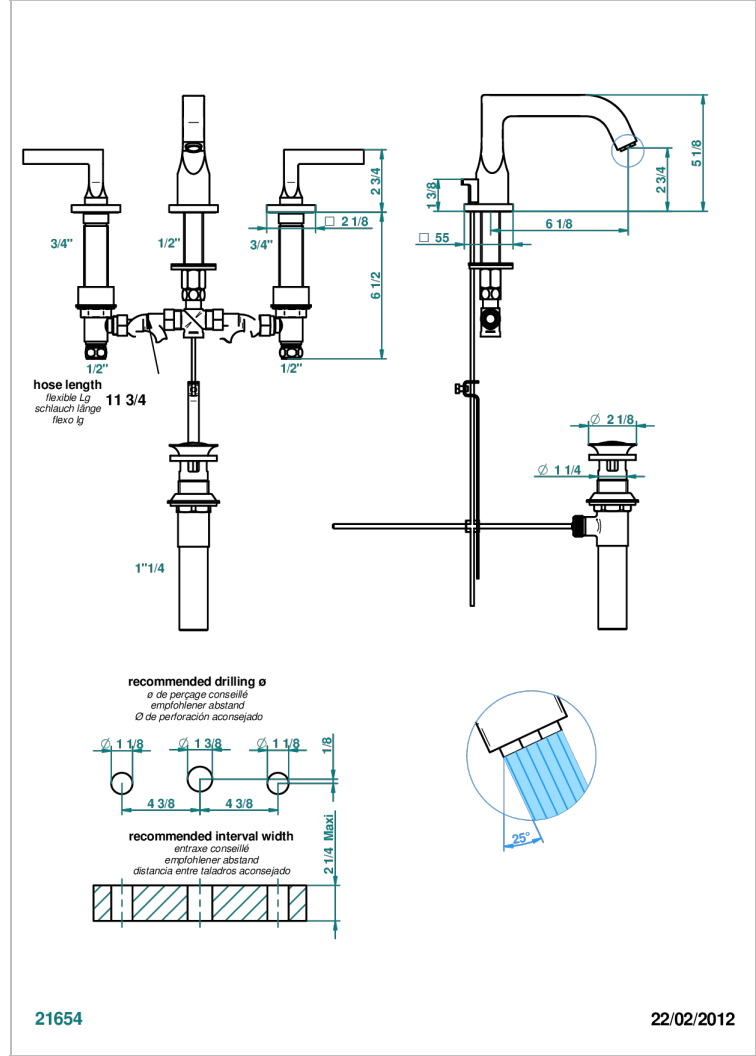

BELUGA A MANETTES

G1U-151M/US

Mélangeur de lavabo 3 trous avec vidage, serrage marbre, standard américain

CARACTÉRISTIQUES

- Laiton sans plomb
- Têtes à disques céramique 1/2" 1/4 tour
- Aérateur-mousseur
- Adapté pour les plans vasques grande épaisseur
- Vidage et raccords aux standards US

SPECIFICATIONS TECHNIQUES

- Recommandé : 3 bars (max. 5 bars) - Advised : 43,5 psi (max. 72 psi)
- 5,7 l/min à 3 bars (1.5 gpm at 43.5 psi)

FINITIONS DISPONIBLES

Bronze clair - D01
Chromé - A02
Chromé / doré - G02
Chromé mat - C02
Doré brillant - F01
Doré mat - F07

Nickel brillant - B01
Nickel mat - C01
Noir mat céramique - D30
Or pâle - F30
Or pâle mat - F31
Pvd blush - H62

Pvd blush mat - H60
Pvd couleur bronze brown - F33
Pvd couleur bronze brown - mat - F34
Pvd couleur doré - H52
Pvd couleur doré mat - H53
Pvd couleur laiton - H49