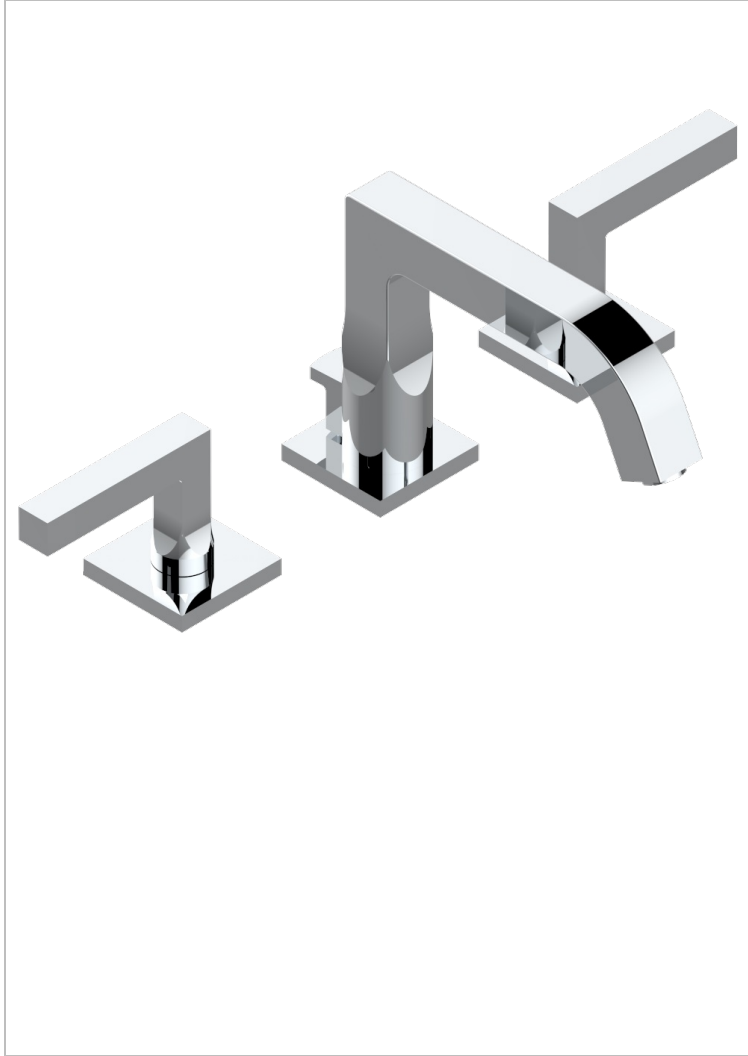

BELUGA A MANETTES

G1U-151M/US

Mélangeur de lavabo 3 trous avec vidage, serrage marbre, standard américain

CARACTÉRISTIQUES

- Laiton sans plomb
- Têtes à disques céramique 1/2" 1/4 tour
- Aérateur-mousseur
- Adapté pour les plans vasques grande épaisseur
- Vidage et raccords aux standards US

SPECIFICATIONS TECHNIQUES

- Recommandé : 3 bars (max. 5 bars) - Advised : 43,5 psi (max. 72 psi)
- 5,7 l/min à 3 bars (1.5 gpm at 43.5 psi)

FINITIONS DISPONIBLES

Bronze clair - D01
Chromé - A02
Chromé / doré - G02
Chromé mat - C02
Doré brillant - F01
Doré mat - F07

Nickel brillant - B01
Nickel mat - C01
Noir mat céramique - D30
Or pâle - F30
Or pâle mat - F31
Pvd blush - H62

Pvd blush mat - H60
Pvd couleur bronze brown - F33
Pvd couleur bronze brown - mat - F34
Pvd couleur doré - H52
Pvd couleur doré mat - H53
Pvd couleur laiton - H49