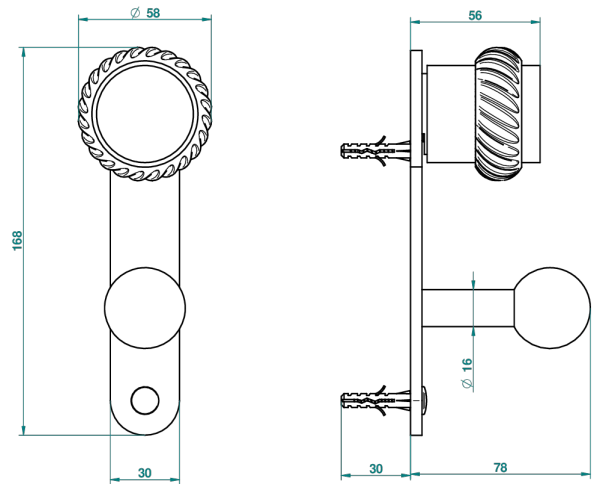

DIPLOMATE ANILLO TRENZADO

U4C-517

Percha de baño

THG®
PARIS

21620

19/05/2010

CARACTERÍSTICAS

- Diplomate anillo trenzado
- Percha de baño

ACABADOS DISPONIBLES

Bronce claro - D01
Cerámica negra mate - D30
Cobre viejo mate - H07
Cromo - A02
Cromo / dorado - G02
Cromo mate - C02

Dorado - F01
Dorado mate - F07
Dorado pálido - F30
Dorado pálido mate (sin barniz) - F31
Níquel - B01
Níquel mate - C01

Níquel viejo - H28
Pvd blush - H62
Pvd blush mate - H60
Pvd color latón - H49
Pvd color latón mate - H50
Pvd color níquel - H55

Pvd color níquel mate - H56
Pvd color oro - H52
Pvd color oro mate - H53
Pvd grafito - H64
Pvd grafito mate - H65
Pvd marrón bronce - F33

Pvd marrón bronce mate - F34
Pvd umber - H66
Pvd umber mate - H67