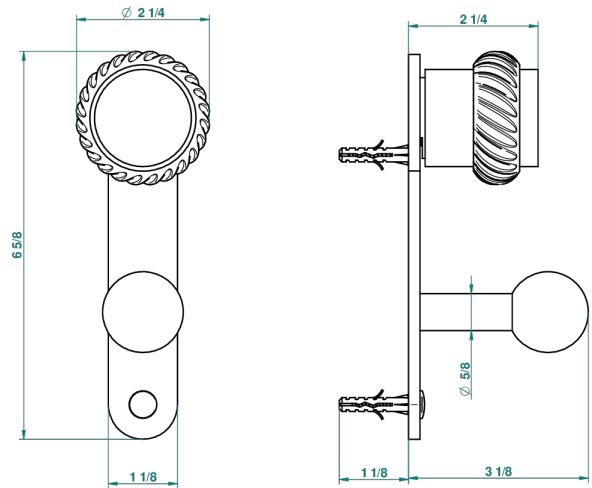

DIPLOMATE ANILLO TRENZADO

U4C-517

Percha de baño

THG®
PARIS

21620

19/05/2010

CARACTERÍSTICAS

- Diplomate anillo trenzado
- Percha de baño

ACABADOS DISPONIBLES

Bronce claro - D01
Cerámica negra mate - D30
Cobre viejo mate - H07
Cromo - A02
Cromo / dorado - G02
Cromo mate - C02

Dorado - F01
Dorado mate - F07
Dorado pálido - F30
Dorado pálido mate (sin barniz) - F31
Níquel - B01
Níquel mate - C01

Níquel viejo - H28
Pvd blush - H62
Pvd blush mate - H60
Pvd color latón - H49
Pvd color latón mate - H50
Pvd color níquel - H55

Pvd color níquel mate - H56
Pvd color oro - H52
Pvd color oro mate - H53
Pvd grafito - H64
Pvd grafito mate - H65
Pvd marrón bronce - F33

Pvd marrón bronce mate - F34
Pvd umber - H66
Pvd umber mate - H67