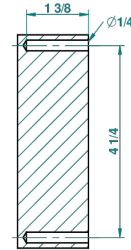

DIPLOMATE ANILLO TRENZADO

U4C-517

Percha de baño

THG®
PARIS

21620

19/05/2010

CARACTERÍSTICAS

- Diplomate anillo trenzado
- Percha de baño

ACABADOS DISPONIBLES

Bronce claro - D01
Cerámica negra mate - D30
Cobre viejo mate - H07
Cromo - A02
Cromo / dorado - G02
Cromo mate - C02

Dorado - F01
Dorado mate - F07
Dorado pálido - F30
Dorado pálido mate (sin barniz) - F31
Níquel - B01
Níquel mate - C01

Níquel viejo - H28
Pvd blush - H62
Pvd blush mate - H60
Pvd color latón - H49
Pvd color latón mate - H50
Pvd color níquel - H55

Pvd color níquel mate - H56
Pvd color oro - H52
Pvd color oro mate - H53
Pvd grafito - H64
Pvd grafito mate - H65
Pvd marrón bronce - F33

Pvd marrón bronce mate - F34
Pvd umber - H66
Pvd umber mate - H67