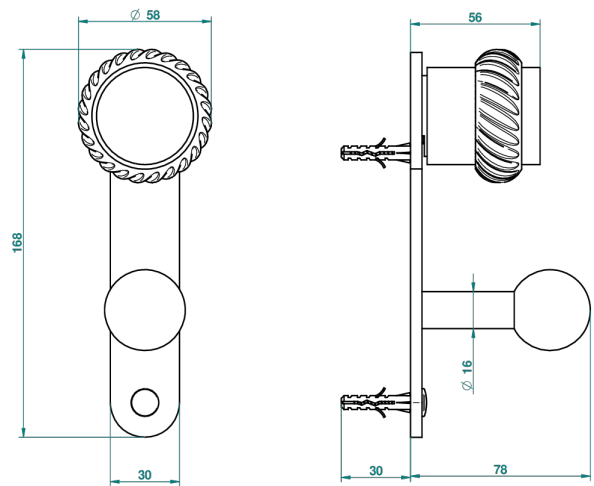

DIPLOMATE ANILLO TRENZADO

U4C-517

Percha de baño

THG®
PARIS

21620

19/05/2010

CARACTERÍSTICAS

- Diplomate anillo trenzado
- Percha de baño

ACABADOS DISPONIBLES

Bronce claro - D01
Cerámica negra mate - D30
Cobre viejo mate - H07
Cromo - A02
Cromo / dorado - G02
Cromo mate - C02

Dorado - F01
Dorado mate - F07
Dorado pálido - F30
Dorado pálido mate (sin barniz) - F31
Níquel - B01
Níquel mate - C01

Níquel viejo - H28
Pvd blush - H62
Pvd blush mate - H60
Pvd color latón - H49
Pvd color latón mate - H50
Pvd color níquel - H55

Pvd color níquel mate - H56
Pvd color oro - H52
Pvd color oro mate - H53
Pvd grafito - H64
Pvd grafito mate - H65
Pvd marrón bronce - F33

Pvd marrón bronce mate - F34
Pvd umber - H66
Pvd umber mate - H67