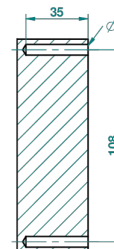

DIPLOMATE ANILLO TRENZADO

U4C-517

Percha de baño

THG®
PARIS

21620

19/05/2010

CARACTERÍSTICAS

- Diplomate anillo trenzado
- Percha de baño

ACABADOS DISPONIBLES

Bronce claro - D01
Cerámica negra mate - D30
Cobre viejo mate - H07
Cromo - A02
Cromo / dorado - G02
Cromo mate - C02

Dorado - F01
Dorado mate - F07
Dorado pálido - F30
Dorado pálido mate (sin barniz) - F31
Níquel - B01
Níquel mate - C01

Níquel viejo - H28
Pvd blush - H62
Pvd blush mate - H60
Pvd color latón - H49
Pvd color latón mate - H50
Pvd color níquel - H55

Pvd color níquel mate - H56
Pvd color oro - H52
Pvd color oro mate - H53
Pvd grafito - H64
Pvd grafito mate - H65
Pvd marrón bronce - F33

Pvd marrón bronce mate - F34
Pvd umber - H66
Pvd umber mate - H67