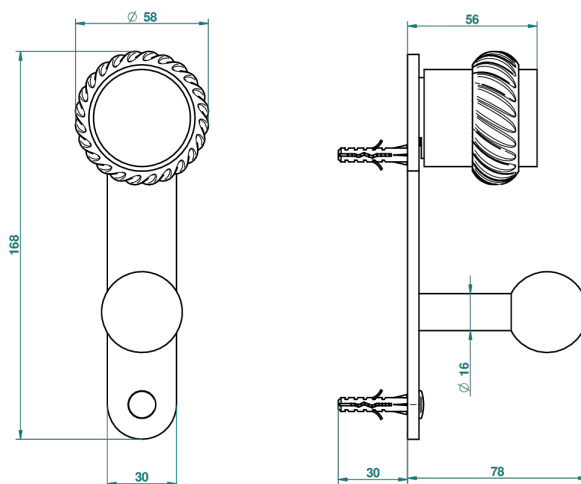

DIPLOMATE ANILLO TRENZADO

U4C-517

Percha de baño

THG®
PARIS

21620

19/05/2010

CARACTERÍSTICAS

- Diplomate anillo trenzado
- Percha de baño

ACABADOS DISPONIBLES

Bronce claro - D01
Cerámica negra mate - D30
Cobre viejo mate - H07
Cromo - A02
Cromo / dorado - G02
Cromo mate - C02

Dorado - F01
Dorado mate - F07
Dorado pálido - F30
Dorado pálido mate (sin barniz) - F31
Níquel - B01
Níquel mate - C01

Níquel viejo - H28
Pvd blush - H62
Pvd blush mate - H60
Pvd color latón - H49
Pvd color latón mate - H50
Pvd color níquel - H55

Pvd color níquel mate - H56
Pvd color oro - H52
Pvd color oro mate - H53
Pvd grafito - H64
Pvd grafito mate - H65
Pvd marrón bronce - F33

Pvd marrón bronce mate - F34
Pvd umber - H66
Pvd umber mate - H67