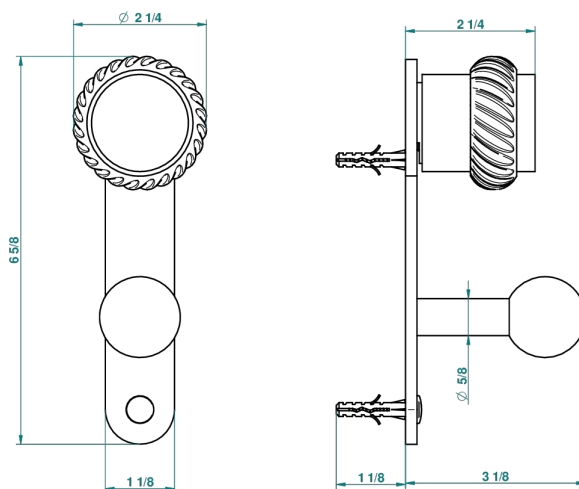

DIPLOMATE ANILLO TRENZADO

U4C-517

Percha de baño

THG®
PARIS

21620

19/05/2010

CARACTERÍSTICAS

- Diplomate anillo trenzado
- Percha de baño

ACABADOS DISPONIBLES

Bronce claro - D01
Cerámica negra mate - D30
Cobre viejo mate - H07
Cromo - A02
Cromo / dorado - G02
Cromo mate - C02

Dorado - F01
Dorado mate - F07
Dorado pálido - F30
Dorado pálido mate (sin barniz) - F31
Níquel - B01
Níquel mate - C01

Níquel viejo - H28
Pvd blush - H62
Pvd blush mate - H60
Pvd color latón - H49
Pvd color latón mate - H50
Pvd color níquel - H55

Pvd color níquel mate - H56
Pvd color oro - H52
Pvd color oro mate - H53
Pvd grafito - H64
Pvd grafito mate - H65
Pvd marrón bronce - F33

Pvd marrón bronce mate - F34
Pvd umber - H66
Pvd umber mate - H67