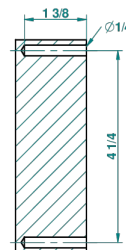

DIPLOMATE ANILLO TRENZADO

U4C-517

Percha de baño

THG®
PARIS

21620

19/05/2010

CARACTERÍSTICAS

- Diplomate anillo trenzado
- Percha de baño

ACABADOS DISPONIBLES

Bronce claro - D01
Cerámica negra mate - D30
Cobre viejo mate - H07
Cromo - A02
Cromo / dorado - G02
Cromo mate - C02

Dorado - F01
Dorado mate - F07
Dorado pálido - F30
Dorado pálido mate (sin barniz) - F31
Níquel - B01
Níquel mate - C01

Níquel viejo - H28
Pvd blush - H62
Pvd blush mate - H60
Pvd color latón - H49
Pvd color latón mate - H50
Pvd color níquel - H55

Pvd color níquel mate - H56
Pvd color oro - H52
Pvd color oro mate - H53
Pvd grafito - H64
Pvd grafito mate - H65
Pvd marrón bronce - F33

Pvd marrón bronce mate - F34
Pvd umber - H66
Pvd umber mate - H67