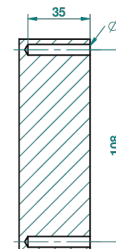

DIPLOMATE ANILLO LISO

U4A-517

Percha de baño

THG®
PARIS

21618

19/05/2010

CARACTERÍSTICAS

- Diplomate anillo liso
- Percha de baño

ACABADOS DISPONIBLES

Bronce claro - D01
Cerámica negra mate - D30
Cobre viejo mate - H07
Cromo - A02
Cromo / dorado - G02
Cromo mate - C02

Dorado - F01
Dorado mate - F07
Dorado pálido - F30
Dorado pálido mate (sin barniz) - F31
Níquel - B01
Níquel mate - C01

Níquel viejo - H28
Pvd blush - H62
Pvd blush mate - H60
Pvd color latón - H49
Pvd color latón mate - H50
Pvd color níquel - H55

Pvd color níquel mate - H56
Pvd color oro - H52
Pvd color oro mate - H53
Pvd grafito - H64
Pvd grafito mate - H65
Pvd marrón bronce - F33

Pvd marrón bronce mate - F34
Pvd umber - H66
Pvd umber mate - H67