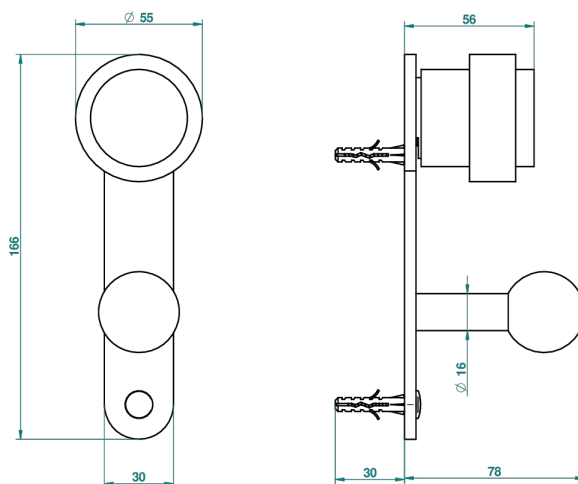

DIPLOMATE ANILLO LISO

U4A-517

Percha de baño

THG®
PARIS

21618

19/05/2010

CARACTERÍSTICAS

- Diplomate anillo liso
- Percha de baño

ACABADOS DISPONIBLES

Bronce claro - D01
Cerámica negra mate - D30
Cobre viejo mate - H07
Cromo - A02
Cromo / dorado - G02
Cromo mate - C02

Dorado - F01
Dorado mate - F07
Dorado pálido - F30
Dorado pálido mate (sin barniz) - F31
Níquel - B01
Níquel mate - C01

Níquel viejo - H28
Pvd blush - H62
Pvd blush mate - H60
Pvd color latón - H49
Pvd color latón mate - H50
Pvd color níquel - H55

Pvd color níquel mate - H56
Pvd color oro - H52
Pvd color oro mate - H53
Pvd grafito - H64
Pvd grafito mate - H65
Pvd marrón bronce - F33

Pvd marrón bronce mate - F34
Pvd umber - H66
Pvd umber mate - H67