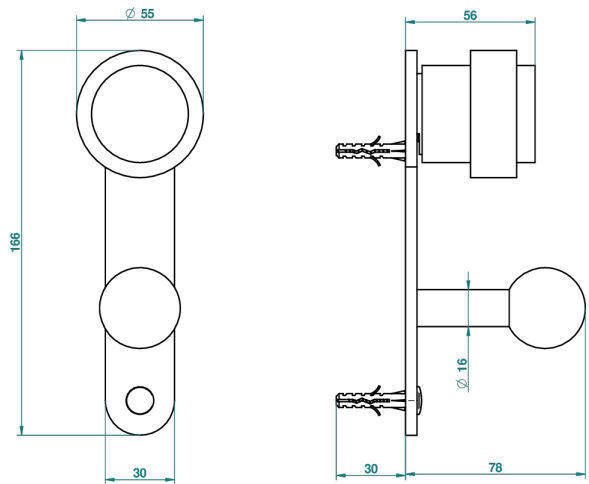

DIPLOMATE ANILLO LISO

U4A-517

Percha de baÑo

THG®
PARIS

21618

19/05/2010

CARACTERÍSTICAS

- Diplomate anillo liso
- Percha de baÑo

ACABADOS DISPONIBLES

Bronce claro - D01
Cerámica negra mate - D30
Cobre viejo mate - H07
Cromo - A02
Cromo / dorado - G02
Cromo mate - C02

Dorado - F01
Dorado mate - F07
Dorado pálido - F30
Dorado pálido mate (sin barniz) - F31
Níquel - B01
Níquel mate - C01

Níquel viejo - H28
Pvd blush - H62
Pvd blush mate - H60
Pvd color latón - H49
Pvd color latón mate - H50
Pvd color níquel - H55

Pvd color níquel mate - H56
Pvd color oro - H52
Pvd color oro mate - H53
Pvd grafito - H64
Pvd grafito mate - H65
Pvd marrón bronce - F33

Pvd marrón bronce mate - F34
Pvd umber - H66
Pvd umber mate - H67