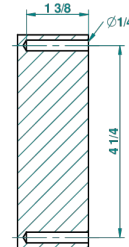

DIPLOMATE ANILLO LISO

U4A-517

Percha de baño

THG®
PARIS

21618

19/05/2010

CARACTERÍSTICAS

- Diplomate anillo liso
- Percha de baño

ACABADOS DISPONIBLES

Bronce claro - D01
Cerámica negra mate - D30
Cobre viejo mate - H07
Cromo - A02
Cromo / dorado - G02
Cromo mate - C02

Dorado - F01
Dorado mate - F07
Dorado pálido - F30
Dorado pálido mate (sin barniz) - F31
Níquel - B01
Níquel mate - C01

Níquel viejo - H28
Pvd blush - H62
Pvd blush mate - H60
Pvd color latón - H49
Pvd color latón mate - H50
Pvd color níquel - H55

Pvd color níquel mate - H56
Pvd color oro - H52
Pvd color oro mate - H53
Pvd grafito - H64
Pvd grafito mate - H65
Pvd marrón bronce - F33

Pvd marrón bronce mate - F34
Pvd umber - H66
Pvd umber mate - H67