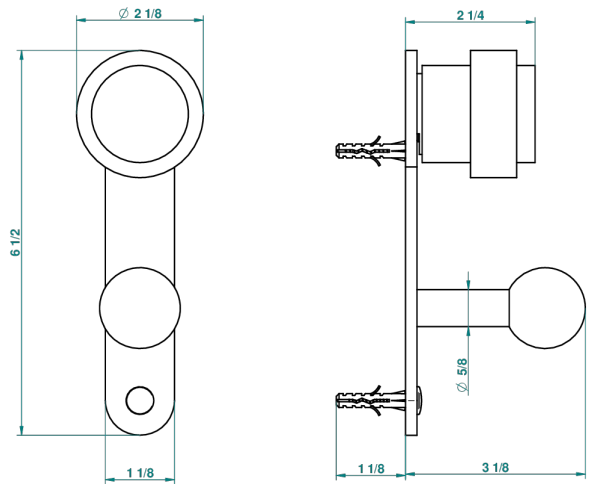

DIPLOMATE ANILLO LISO

U4A-517

Percha de baño

THG®
PARIS

21618

19/05/2010

CARACTERÍSTICAS

- Diplomate anillo liso
- Percha de baño

ACABADOS DISPONIBLES

Bronce claro - D01
Cerámica negra mate - D30
Cobre viejo mate - H07
Cromo - A02
Cromo / dorado - G02
Cromo mate - C02

Dorado - F01
Dorado mate - F07
Dorado pálido - F30
Dorado pálido mate (sin barniz) - F31
Níquel - B01
Níquel mate - C01

Níquel viejo - H28
Pvd blush - H62
Pvd blush mate - H60
Pvd color latón - H49
Pvd color latón mate - H50
Pvd color níquel - H55

Pvd color níquel mate - H56
Pvd color oro - H52
Pvd color oro mate - H53
Pvd grafito - H64
Pvd grafito mate - H65
Pvd marrón bronce - F33

Pvd marrón bronce mate - F34
Pvd umber - H66
Pvd umber mate - H67