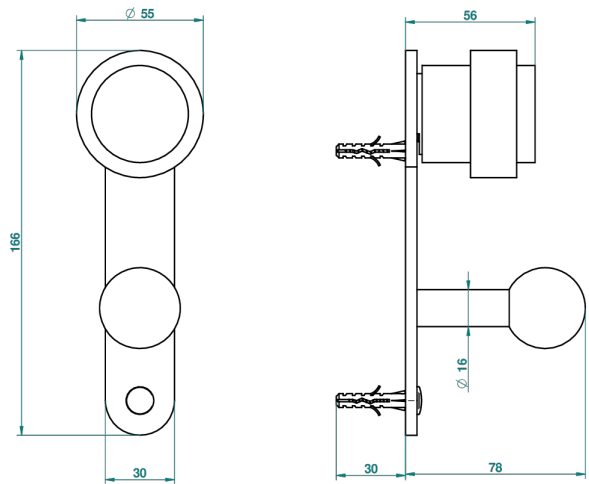

DIPLIMATE ANILLO LISO

U4A-517

Percha de baño

THG®
PARIS

21618

19/05/2010

CARACTERÍSTICAS

- Diplimate anillo liso
- Percha de baño

ACABADOS DISPONIBLES

Bronce claro - D01
Cerámica negra mate - D30
Cobre viejo mate - H07
Cromo - A02
Cromo / dorado - G02
Cromo mate - C02

Dorado - F01
Dorado mate - F07
Dorado pálido - F30
Dorado pálido mate (sin barniz) - F31
Níquel - B01
Níquel mate - C01

Níquel viejo - H28
Pvd blush - H62
Pvd blush mate - H60
Pvd color latón - H49
Pvd color latón mate - H50
Pvd color níquel - H55

Pvd color níquel mate - H56
Pvd color oro - H52
Pvd color oro mate - H53
Pvd grafito - H64
Pvd grafito mate - H65
Pvd marrón bronce - F33

Pvd marrón bronce mate - F34
Pvd umber - H66
Pvd umber mate - H67