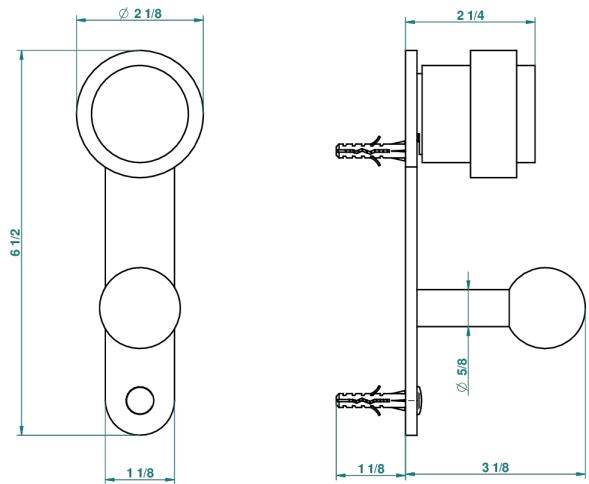

DIPLOMATE ANILLO LISO

U4A-517

Percha de baño

THG®
PARIS

21618

19/05/2010

CARACTERÍSTICAS

- Diplomate anillo liso
- Percha de baño

ACABADOS DISPONIBLES

Bronce claro - D01
Cerámica negra mate - D30
Cobre viejo mate - H07
Cromo - A02
Cromo / dorado - G02
Cromo mate - C02

Dorado - F01
Dorado mate - F07
Dorado pálido - F30
Dorado pálido mate (sin barniz) - F31
Níquel - B01
Níquel mate - C01

Níquel viejo - H28
Pvd blush - H62
Pvd blush mate - H60
Pvd color latón - H49
Pvd color latón mate - H50
Pvd color níquel - H55

Pvd color níquel mate - H56
Pvd color oro - H52
Pvd color oro mate - H53
Pvd grafito - H64
Pvd grafito mate - H65
Pvd marrón bronce - F33

Pvd marrón bronce mate - F34
Pvd umber - H66
Pvd umber mate - H67