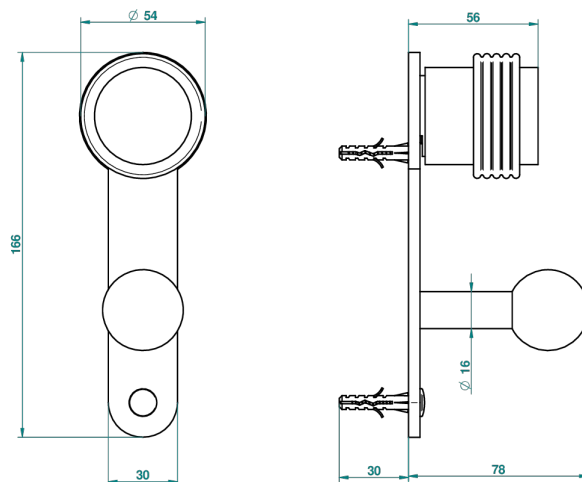

DIPLOMATE ANILLO ANILLADO

U4B-517

Percha de baño

THG®
PARIS

21617

19/05/2010

CARACTERÍSTICAS

- Diplömate anillo anillado
- Percha de baño

ACABADOS DISPONIBLES

Bronce claro - D01
Cerámica negra mate - D30
Cobre viejo mate - H07
Cromo - A02
Cromo / dorado - G02
Cromo mate - C02

Dorado - F01
Dorado mate - F07
Dorado pálido - F30
Dorado pálido mate (sin barniz) - F31
Níquel - B01
Níquel mate - C01

Níquel viejo - H28
Pvd blush - H62
Pvd blush mate - H60
Pvd color latón - H49
Pvd color latón mate - H50
Pvd color níquel - H55

Pvd color níquel mate - H56
Pvd color oro - H52
Pvd color oro mate - H53
Pvd grafito - H64
Pvd grafito mate - H65
Pvd marrón bronce - F33

Pvd marrón bronce mate - F34
Pvd umber - H66
Pvd umber mate - H67