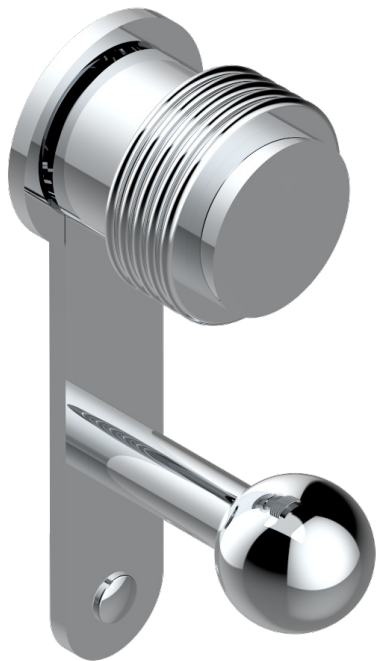

DIPLOMATE ANILLO ANILLADO

U4B-517

Percha de baño

THG®
PARIS

21617

19/05/2010

CARACTERÍSTICAS

- Diplömate anillo anillado
- Percha de baño

ACABADOS DISPONIBLES

Bronce claro - D01
Cerámica negra mate - D30
Cobre viejo mate - H07
Cromo - A02
Cromo / dorado - G02
Cromo mate - C02

Dorado - F01
Dorado mate - F07
Dorado pálido - F30
Dorado pálido mate (sin barniz) - F31
Níquel - B01
Níquel mate - C01

Níquel viejo - H28
Pvd blush - H62
Pvd blush mate - H60
Pvd color latón - H49
Pvd color latón mate - H50
Pvd color níquel - H55

Pvd color níquel mate - H56
Pvd color oro - H52
Pvd color oro mate - H53
Pvd grafito - H64
Pvd grafito mate - H65
Pvd marrón bronce - F33

Pvd marrón bronce mate - F34
Pvd umber - H66
Pvd umber mate - H67