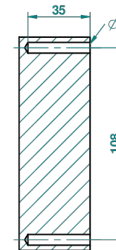

DIPLOMATE ANILLO ANILLADO

U4B-517

Percha de baño

THG®
PARIS

21617

19/05/2010

CARACTERÍSTICAS

- Diplömate anillo anillado
- Percha de baño

ACABADOS DISPONIBLES

Bronce claro - D01
Cerámica negra mate - D30
Cobre viejo mate - H07
Cromo - A02
Cromo / dorado - G02
Cromo mate - C02

Dorado - F01
Dorado mate - F07
Dorado pálido - F30
Dorado pálido mate (sin barniz) - F31
Níquel - B01
Níquel mate - C01

Níquel viejo - H28
Pvd blush - H62
Pvd blush mate - H60
Pvd color latón - H49
Pvd color latón mate - H50
Pvd color níquel - H55

Pvd color níquel mate - H56
Pvd color oro - H52
Pvd color oro mate - H53
Pvd grafito - H64
Pvd grafito mate - H65
Pvd marrón bronce - F33

Pvd marrón bronce mate - F34
Pvd umber - H66
Pvd umber mate - H67