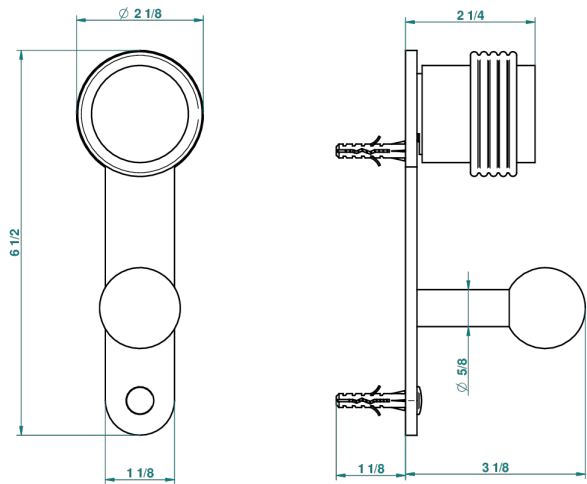

DIPLOMATE ANILLO ANILLADO

U4B-517

Percha de baño

THG®
PARIS

21617

19/05/2010

CARACTERÍSTICAS

- Diplomate anillo anillado
- Percha de baño

ACABADOS DISPONIBLES

Bronce claro - D01
Cerámica negra mate - D30
Cobre viejo mate - H07
Cromo - A02
Cromo / dorado - G02
Cromo mate - C02

Dorado - F01
Dorado mate - F07
Dorado pálido - F30
Dorado pálido mate (sin barniz) - F31
Níquel - B01
Níquel mate - C01

Níquel viejo - H28
Pvd blush - H62
Pvd blush mate - H60
Pvd color latón - H49
Pvd color latón mate - H50
Pvd color níquel - H55

Pvd color níquel mate - H56
Pvd color oro - H52
Pvd color oro mate - H53
Pvd grafito - H64
Pvd grafito mate - H65
Pvd marrón bronce - F33

Pvd marrón bronce mate - F34
Pvd umber - H66
Pvd umber mate - H67