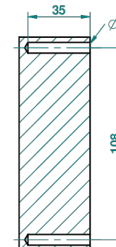

DIPLOMATE ANILLO ANILLADO

U4B-517

Percha de baño

THG®
PARIS

21617

19/05/2010

CARACTERÍSTICAS

- Diplomate anillo anillado
- Percha de baño

ACABADOS DISPONIBLES

Bronce claro - D01
Cerámica negra mate - D30
Cobre viejo mate - H07
Cromo - A02
Cromo / dorado - G02
Cromo mate - C02

Dorado - F01
Dorado mate - F07
Dorado pálido - F30
Dorado pálido mate (sin barniz) - F31
Níquel - B01
Níquel mate - C01

Níquel viejo - H28
Pvd blush - H62
Pvd blush mate - H60
Pvd color latón - H49
Pvd color latón mate - H50
Pvd color níquel - H55

Pvd color níquel mate - H56
Pvd color oro - H52
Pvd color oro mate - H53
Pvd grafito - H64
Pvd grafito mate - H65
Pvd marrón bronce - F33

Pvd marrón bronce mate - F34
Pvd umber - H66
Pvd umber mate - H67