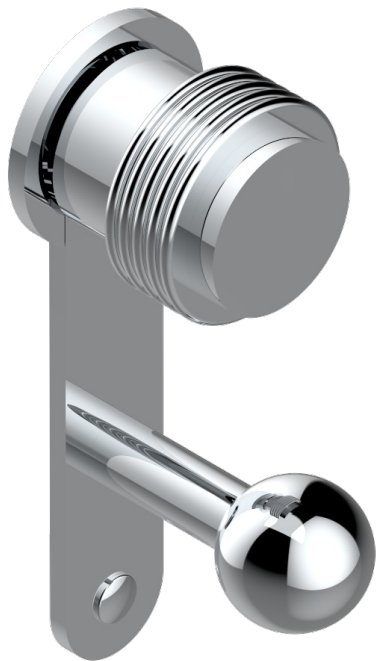

DIPLOMATE ANILLO ANILLADO

U4B-517

Percha de baño

THG®
PARIS

21617

19/05/2010

CARACTERÍSTICAS

- Diplomate anillo anillado
- Percha de baño

ACABADOS DISPONIBLES

Bronce claro - D01
Cerámica negra mate - D30
Cobre viejo mate - H07
Cromo - A02
Cromo / dorado - G02
Cromo mate - C02

Dorado - F01
Dorado mate - F07
Dorado pálido - F30
Dorado pálido mate (sin barniz) - F31
Níquel - B01
Níquel mate - C01

Níquel viejo - H28
Pvd blush - H62
Pvd blush mate - H60
Pvd color latón - H49
Pvd color latón mate - H50
Pvd color níquel - H55

Pvd color níquel mate - H56
Pvd color oro - H52
Pvd color oro mate - H53
Pvd grafito - H64
Pvd grafito mate - H65
Pvd marrón bronce - F33

Pvd marrón bronce mate - F34
Pvd umber - H66
Pvd umber mate - H67