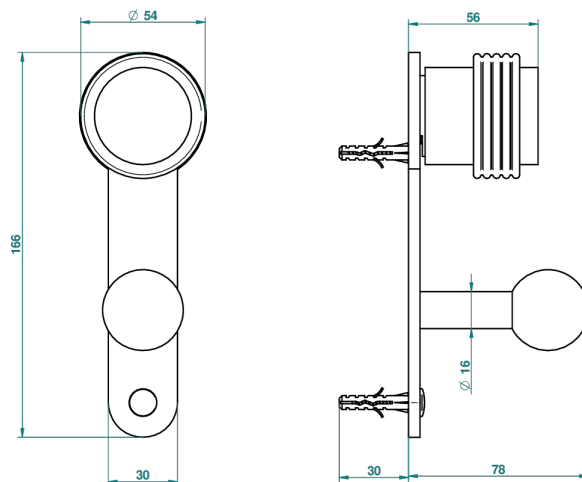

DIPLOMATE ANILLO ANILLADO

U4B-517

Percha de baño

THG®
PARIS

21617

19/05/2010

CARACTERÍSTICAS

- Diplomate anillo anillado
- Percha de baño

ACABADOS DISPONIBLES

Bronce claro - D01
Cerámica negra mate - D30
Cobre viejo mate - H07
Cromo - A02
Cromo / dorado - G02
Cromo mate - C02

Dorado - F01
Dorado mate - F07
Dorado pálido - F30
Dorado pálido mate (sin barniz) - F31
Níquel - B01
Níquel mate - C01

Níquel viejo - H28
Pvd blush - H62
Pvd blush mate - H60
Pvd color latón - H49
Pvd color latón mate - H50
Pvd color níquel - H55

Pvd color níquel mate - H56
Pvd color oro - H52
Pvd color oro mate - H53
Pvd grafito - H64
Pvd grafito mate - H65
Pvd marrón bronce - F33

Pvd marrón bronce mate - F34
Pvd umber - H66
Pvd umber mate - H67