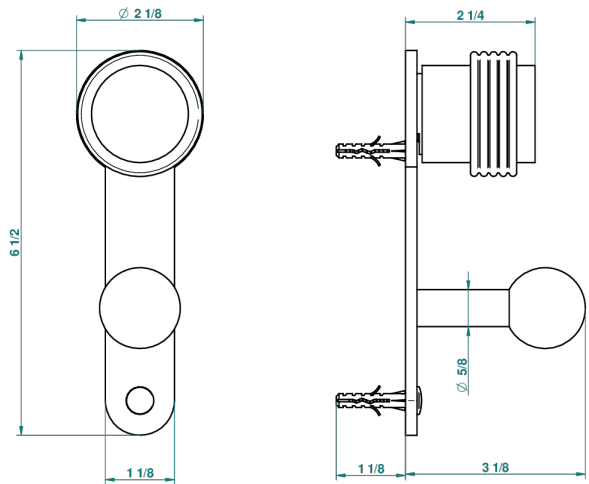

DIPLOMATE ANILLO ANILLADO

U4B-517

Percha de baño

THG®
PARIS

21617

19/05/2010

CARACTERÍSTICAS

- Diplomate anillo anillado
- Percha de baño

ACABADOS DISPONIBLES

Bronce claro - D01
Cerámica negra mate - D30
Cobre viejo mate - H07
Cromo - A02
Cromo / dorado - G02
Cromo mate - C02

Dorado - F01
Dorado mate - F07
Dorado pálido - F30
Dorado pálido mate (sin barniz) - F31
Níquel - B01
Níquel mate - C01

Níquel viejo - H28
Pvd blush - H62
Pvd blush mate - H60
Pvd color latón - H49
Pvd color latón mate - H50
Pvd color níquel - H55

Pvd color níquel mate - H56
Pvd color oro - H52
Pvd color oro mate - H53
Pvd grafito - H64
Pvd grafito mate - H65
Pvd marrón bronce - F33

Pvd marrón bronce mate - F34
Pvd umber - H66
Pvd umber mate - H67