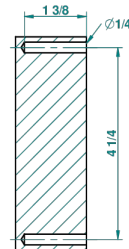

DIPLOMATE ANILLO ANILLADO

U4B-517

Percha de baño

THG®
PARIS

21617

19/05/2010

CARACTERÍSTICAS

- Diplomate anillo anillado
- Percha de baño

ACABADOS DISPONIBLES

Bronce claro - D01
Cerámica negra mate - D30
Cobre viejo mate - H07
Cromo - A02
Cromo / dorado - G02
Cromo mate - C02

Dorado - F01
Dorado mate - F07
Dorado pálido - F30
Dorado pálido mate (sin barniz) - F31
Níquel - B01
Níquel mate - C01

Níquel viejo - H28
Pvd blush - H62
Pvd blush mate - H60
Pvd color latón - H49
Pvd color latón mate - H50
Pvd color níquel - H55

Pvd color níquel mate - H56
Pvd color oro - H52
Pvd color oro mate - H53
Pvd grafito - H64
Pvd grafito mate - H65
Pvd marrón bronce - F33

Pvd marrón bronce mate - F34
Pvd umber - H66
Pvd umber mate - H67