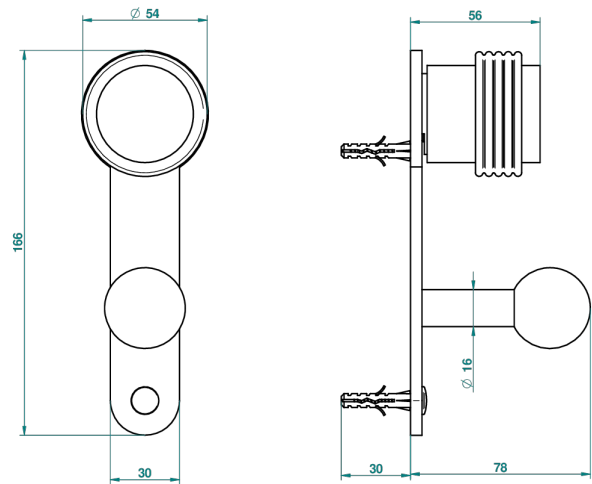

DIPLOMATE ANILLO ANILLADO

U4B-517

Percha de baño

THG®
PARIS

21617

19/05/2010

CARACTERÍSTICAS

- Diplomate anillo anillado
- Percha de baño

ACABADOS DISPONIBLES

Bronce claro - D01
Cerámica negra mate - D30
Cobre viejo mate - H07
Cromo - A02
Cromo / dorado - G02
Cromo mate - C02

Dorado - F01
Dorado mate - F07
Dorado pálido - F30
Dorado pálido mate (sin barniz) - F31
Níquel - B01
Níquel mate - C01

Níquel viejo - H28
Pvd blush - H62
Pvd blush mate - H60
Pvd color latón - H49
Pvd color latón mate - H50
Pvd color níquel - H55

Pvd color níquel mate - H56
Pvd color oro - H52
Pvd color oro mate - H53
Pvd grafito - H64
Pvd grafito mate - H65
Pvd marrón bronce - F33

Pvd marrón bronce mate - F34
Pvd umber - H66
Pvd umber mate - H67