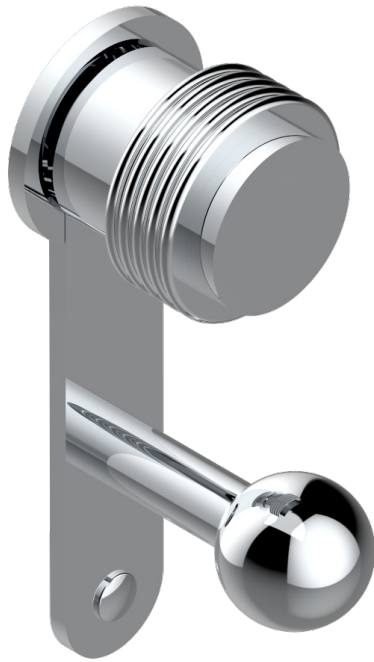

DIPLOMATE ANILLO ANILLADO

U4B-517

Percha de baño

THG®
PARIS

21617

19/05/2010

CARACTERÍSTICAS

- Diplomate anillo anillado
- Percha de baño

ACABADOS DISPONIBLES

Bronce claro - D01
Cerámica negra mate - D30
Cobre viejo mate - H07
Cromo - A02
Cromo / dorado - G02
Cromo mate - C02

Dorado - F01
Dorado mate - F07
Dorado pálido - F30
Dorado pálido mate (sin barniz) - F31
Níquel - B01
Níquel mate - C01

Níquel viejo - H28
Pvd blush - H62
Pvd blush mate - H60
Pvd color latón - H49
Pvd color latón mate - H50
Pvd color níquel - H55

Pvd color níquel mate - H56
Pvd color oro - H52
Pvd color oro mate - H53
Pvd grafito - H64
Pvd grafito mate - H65
Pvd marrón bronce - F33

Pvd marrón bronce mate - F34
Pvd umber - H66
Pvd umber mate - H67