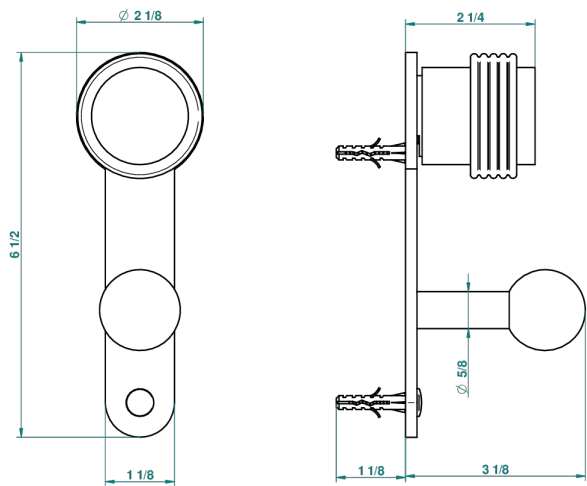

DIPLOMATE ANILLO ANILLADO

U4B-517

Percha de baño

THG®
PARIS

21617

19/05/2010

CARACTERÍSTICAS

- Diplomate anillo anillado
- Percha de baño

ACABADOS DISPONIBLES

Bronce claro - D01
Cerámica negra mate - D30
Cobre viejo mate - H07
Cromo - A02
Cromo / dorado - G02
Cromo mate - C02

Dorado - F01
Dorado mate - F07
Dorado pálido - F30
Dorado pálido mate (sin barniz) - F31
Níquel - B01
Níquel mate - C01

Níquel viejo - H28
Pvd blush - H62
Pvd blush mate - H60
Pvd color latón - H49
Pvd color latón mate - H50
Pvd color níquel - H55

Pvd color níquel mate - H56
Pvd color oro - H52
Pvd color oro mate - H53
Pvd grafito - H64
Pvd grafito mate - H65
Pvd marrón bronce - F33

Pvd marrón bronce mate - F34
Pvd umber - H66
Pvd umber mate - H67