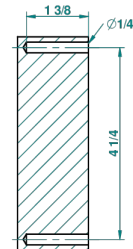

DIPLOMATE ANILLO ANILLADO

U4B-517

Percha de baño

THG®
PARIS

21617

19/05/2010

CARACTERÍSTICAS

- Diplomate anillo anillado
- Percha de baño

ACABADOS DISPONIBLES

Bronce claro - D01
Cerámica negra mate - D30
Cobre viejo mate - H07
Cromo - A02
Cromo / dorado - G02
Cromo mate - C02

Dorado - F01
Dorado mate - F07
Dorado pálido - F30
Dorado pálido mate (sin barniz) - F31
Níquel - B01
Níquel mate - C01

Níquel viejo - H28
Pvd blush - H62
Pvd blush mate - H60
Pvd color latón - H49
Pvd color latón mate - H50
Pvd color níquel - H55

Pvd color níquel mate - H56
Pvd color oro - H52
Pvd color oro mate - H53
Pvd grafito - H64
Pvd grafito mate - H65
Pvd marrón bronce - F33

Pvd marrón bronce mate - F34
Pvd umber - H66
Pvd umber mate - H67