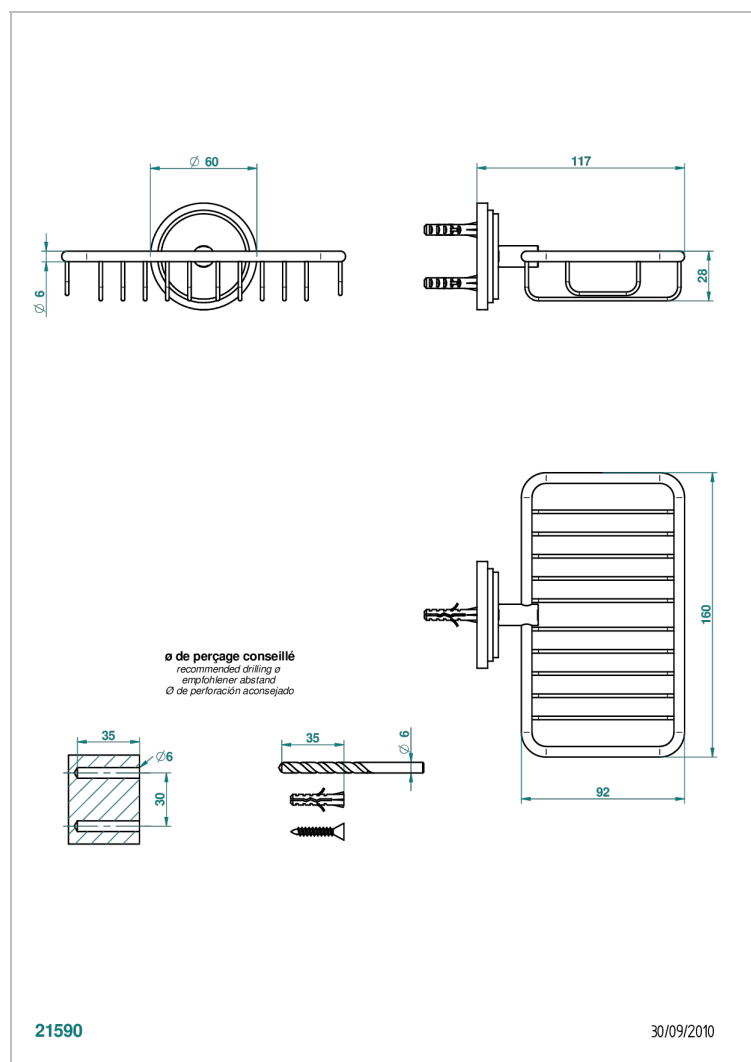

FAUBOURG METAL A MANETTES

THG[®]
PARIS

G2U-620

Porte-savon fil mural 160x95 mm avec rosace

CARACTÉRISTIQUES

- Accessoire en laiton

FINITIONS DISPONIBLES

Chromé - A02
Chromé / doré - G02
Chromé mat - C02
Doré brillant - F01
Doré mat - F07
Laiton fumé naturel - A13

Nickel brillant - B01
Nickel mat - C01
Noir mat céramique - D30
Or pâle - F30
Or pâle mat - F31
Pvd blush - H62

Pvd blush mat - H60
Pvd couleur bronze brown - F33
Pvd couleur bronze brown - mat - F34
Pvd couleur doré - H52
Pvd couleur doré mat - H53
Pvd couleur laiton - H49