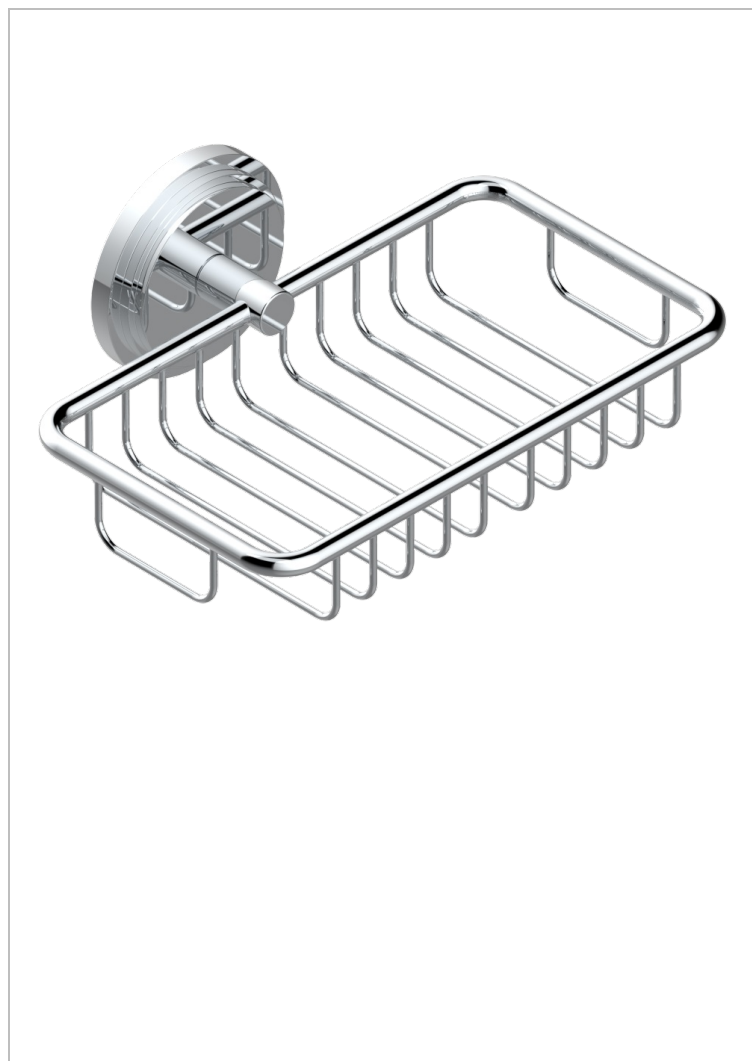

FAUBOURG METAL A MANETTES

THG[®]
PARIS

G2U-620

Porte-savon fil mural 160x95 mm avec rosace

CARACTÉRISTIQUES

- Accessoire en laiton

FINITIONS DISPONIBLES

Chromé - A02
Chromé / doré - G02
Chromé mat - C02
Doré brillant - F01
Doré mat - F07
Laiton fumé naturel - A13

Nickel brillant - B01
Nickel mat - C01
Noir mat céramique - D30
Or pâle - F30
Or pâle mat - F31
Pvd blush - H62

Pvd blush mat - H60
Pvd couleur bronze brown - F33
Pvd couleur bronze brown - mat - F34
Pvd couleur doré - H52
Pvd couleur doré mat - H53
Pvd couleur laiton - H49