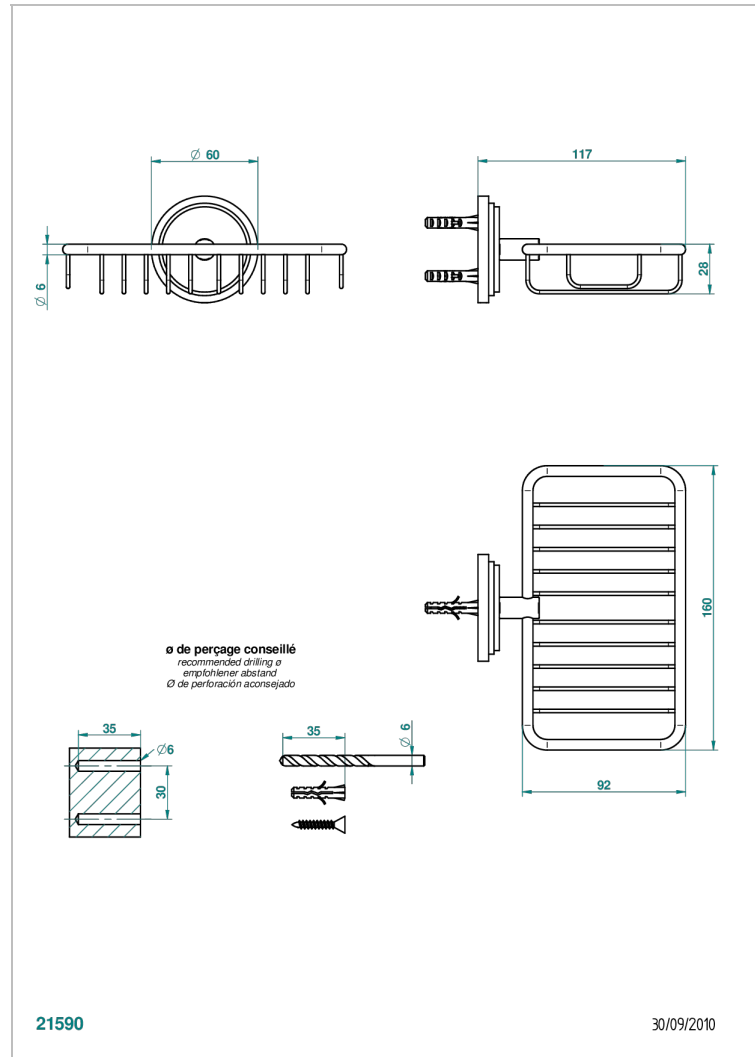

FAUBOURG METAL CON MANETAS

G2U-620

Jabonera mural para ducha con rosetón 160x95 mm

THG[®]
PARIS

CARACTERÍSTICAS

- Faubourg metal con manetas
- Jabonera mural para ducha con rosetón 160x95 mm

ACABADOS DISPONIBLES