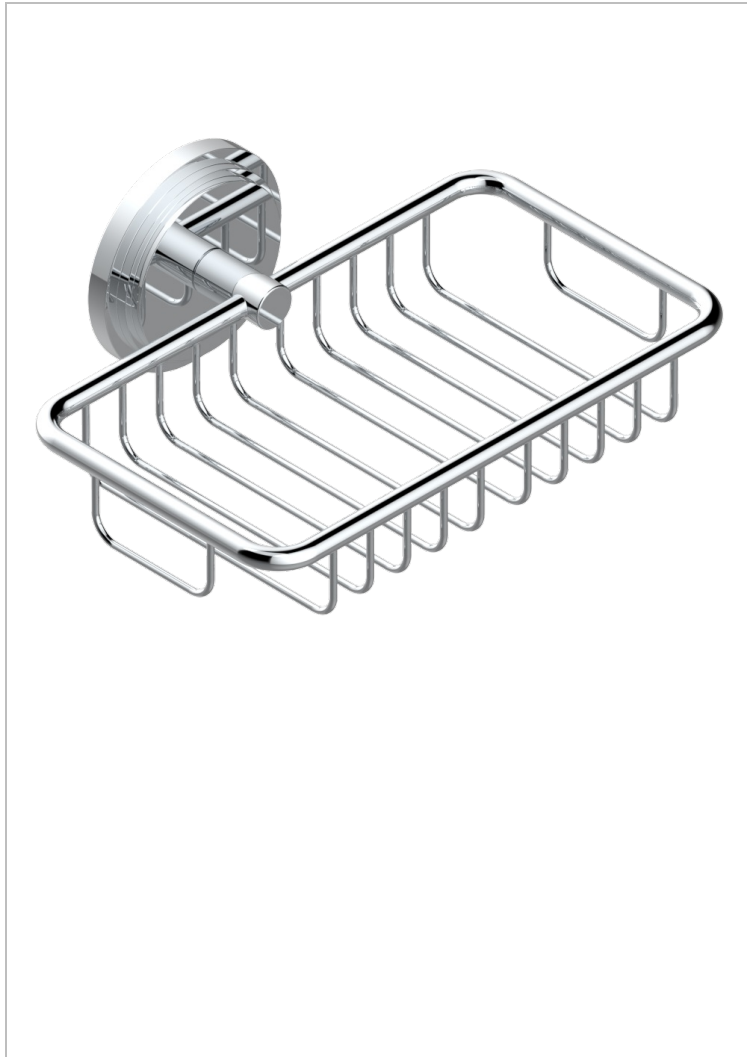

FAUBOURG METAL CON MANETAS

G2U-620

Jabonera mural para ducha con rosetón 160x95 mm

THG[®]
PARIS

CARACTERÍSTICAS

- Faubourg metal con manetas
- Jabonera mural para ducha con rosetón 160x95 mm

ACABADOS DISPONIBLES

Cerámica negra mate - D30
Cromo - A02
Cromo / dorado - G02
Cromo mate - C02
Dorado - F01
Dorado mate - F07

Dorado pálido - F30
Dorado pálido mate (sin barniz) - F31
Natural smoked Brass - A13
Níquel - B01
Níquel mate - C01
Níquel viejo - H28