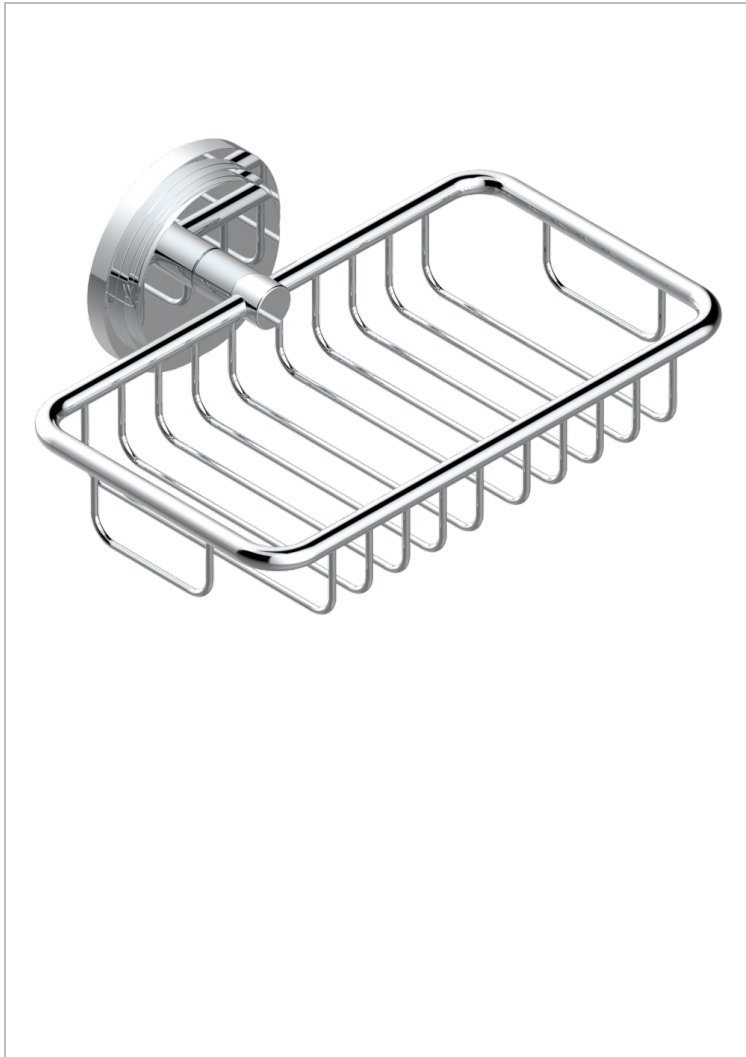

FAUBOURG METAL A MANETTES

G2U-620

Porte-savon fil mural 160x95 mm avec rosace

THG[®]
PARIS

CARACTÉRISTIQUES

- Accessoire en laiton

FINITIONS DISPONIBLES

Chromé - A02
Chromé / doré - G02
Chromé mat - C02
Doré brillant - F01
Doré mat - F07
Laiton fumé naturel - A13

Nickel brillant - B01
Nickel mat - C01
Noir mat céramique - D30
Or pâle - F30
Or pâle mat - F31
Pvd blush - H62

Pvd blush mat - H60
Pvd couleur bronze brown - F33
Pvd couleur bronze brown - mat - F34
Pvd couleur doré - H52
Pvd couleur doré mat - H53
Pvd couleur laiton - H49