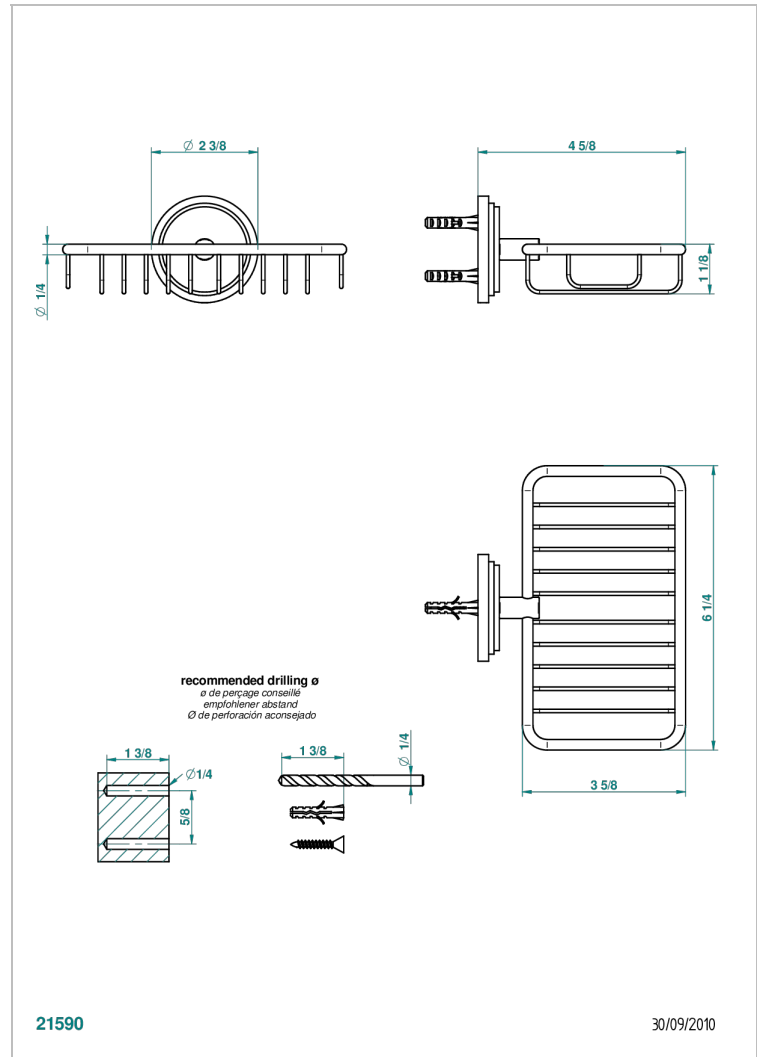

FAUBOURG METAL A MANETTES

G2U-620

Porte-savon fil mural 160x95 mm avec rosace

THG[®]
PARIS

CARACTÉRISTIQUES

- Accessoire en laiton

FINITIONS DISPONIBLES

Chromé - A02
Chromé / doré - G02
Chromé mat - C02
Doré brillant - F01
Doré mat - F07
Laiton fumé naturel - A13

Nickel brillant - B01
Nickel mat - C01
Noir mat céramique - D30
Or pâle - F30
Or pâle mat - F31
Pvd blush - H62

Pvd blush mat - H60
Pvd couleur bronze brown - F33
Pvd couleur bronze brown - mat - F34
Pvd couleur doré - H52
Pvd couleur doré mat - H53
Pvd couleur laiton - H49