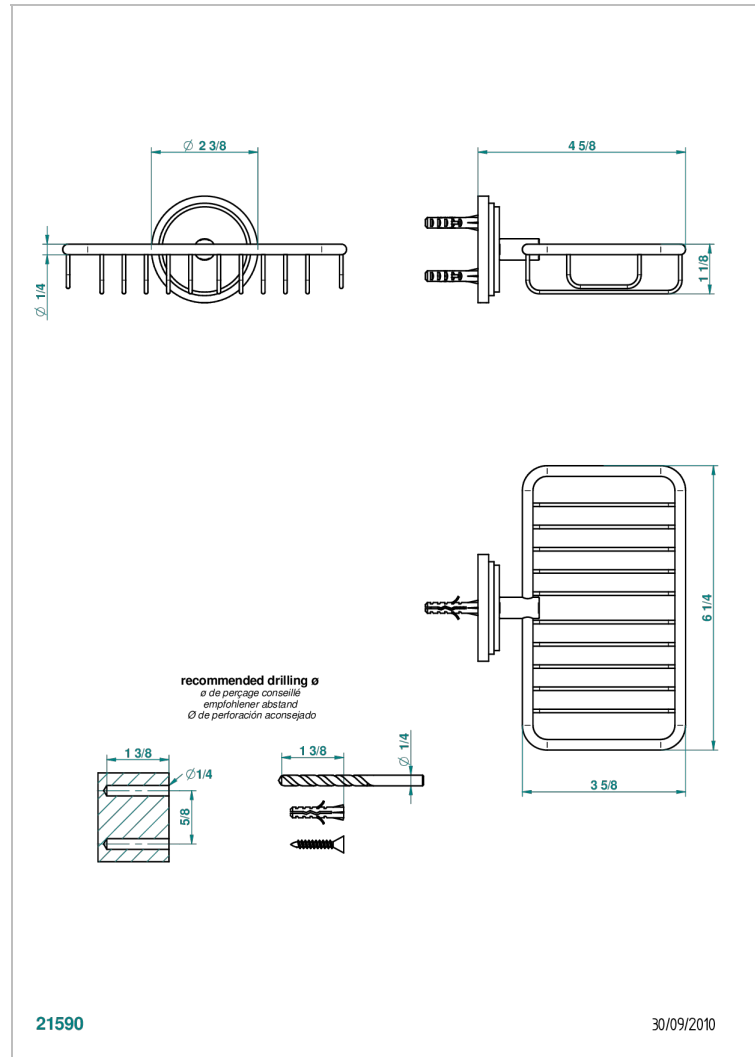

FAUBOURG METAL CON MANETAS

G2U-620

Jabonera mural para ducha con rosetón 160x95 mm

THG[®]
PARIS

21590

30/09/2010

CARACTERÍSTICAS

- Faubourg metal con manetas
- Jabonera mural para ducha con rosetón 160x95 mm