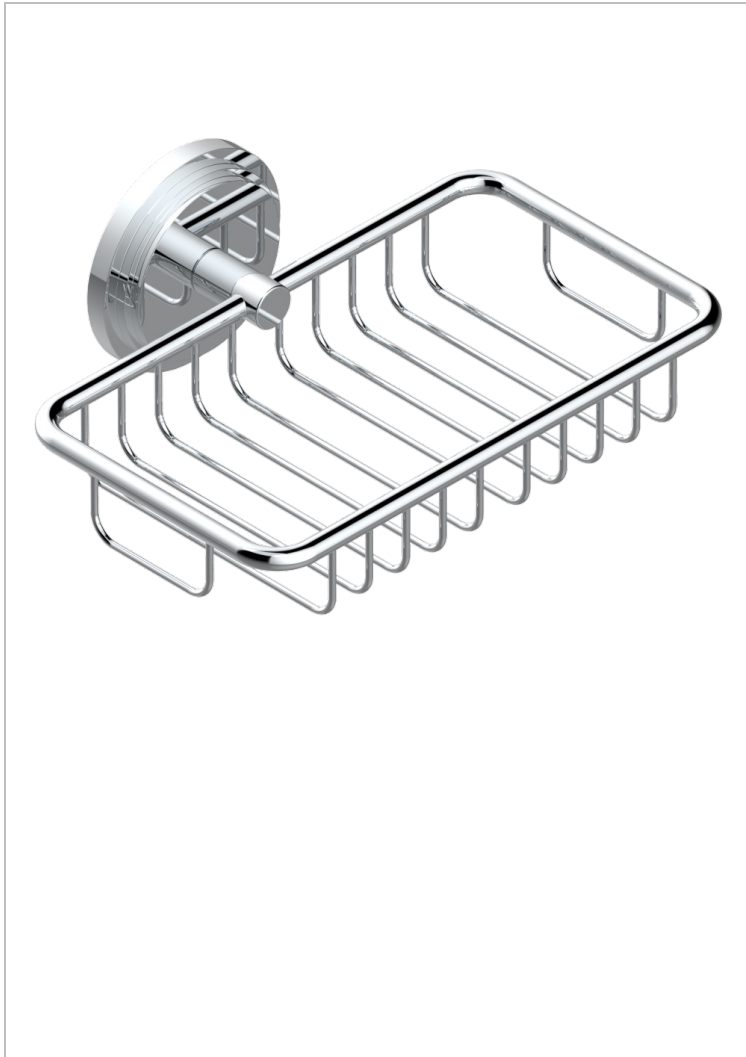

FAUBOURG METAL CON MANETAS

G2U-620

Jabonera mural para ducha con rosetón 160x95 mm

THG[®]
PARIS

21590

30/09/2010

CARACTERÍSTICAS

- Faubourg metal con manetas
- Jabonera mural para ducha con rosetón 160x95 mm

ACABADOS DISPONIBLES

Cerámica negra mate - D30
Cromo - A02
Cromo / dorado - G02
Cromo mate - C02
Dorado - F01
Dorado mate - F07

Dorado pálido - F30
Dorado pálido mate (sin barniz) - F31
Natural smoked Brass - A13
Níquel - B01
Níquel mate - C01
Níquel viejo - H28