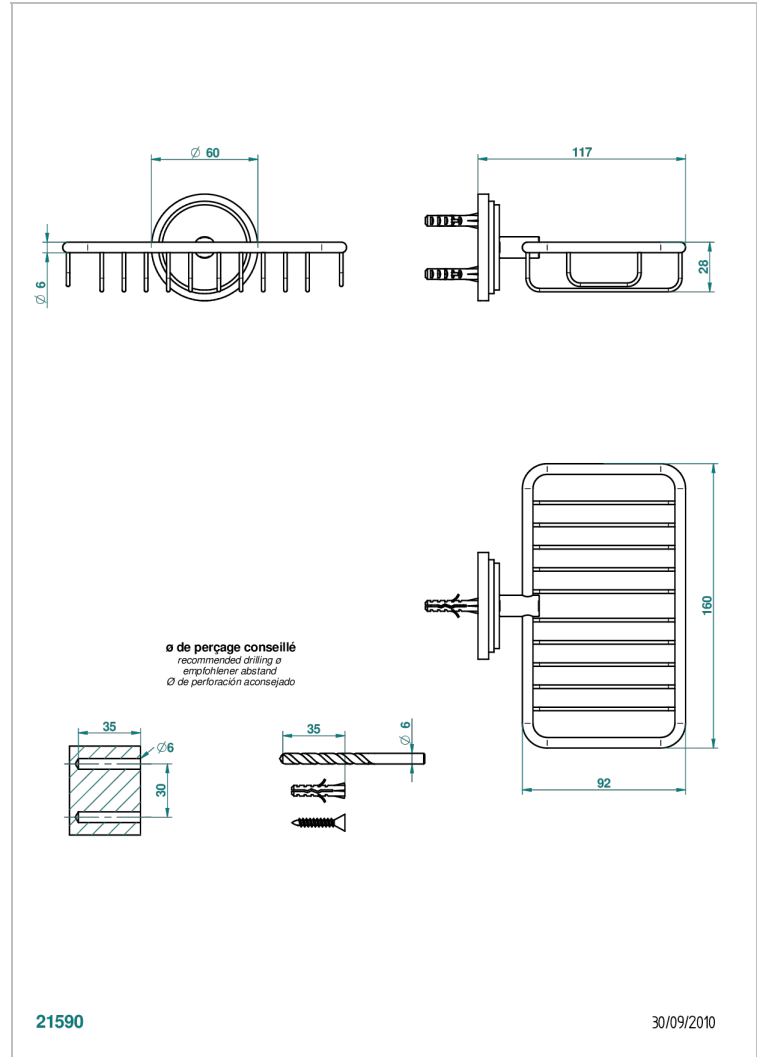

FRIVOLE A MANETTES

G2S-620

Porte-savon fil mural 160x95 mm avec rosace

THG[®]
PARIS

CARACTÉRISTIQUES

- Accessoire en laiton

FINITIONS DISPONIBLES

Chromé - A02
Chromé / doré - G02
Chromé mat - C02
Doré brillant - F01
Doré mat - F07
Nickel brillant - B01

Nickel mat - C01
Noir mat céramique - D30
Or pâle - F30
Or pâle mat - F31
Pvd blush - H62
Pvd blush mat - H60

Pvd couleur bronze brown - F33
Pvd couleur bronze brown - mat - F34
Pvd couleur doré - H52
Pvd couleur doré mat - H53
Pvd couleur laiton - H49
Pvd couleur laiton mat - H50