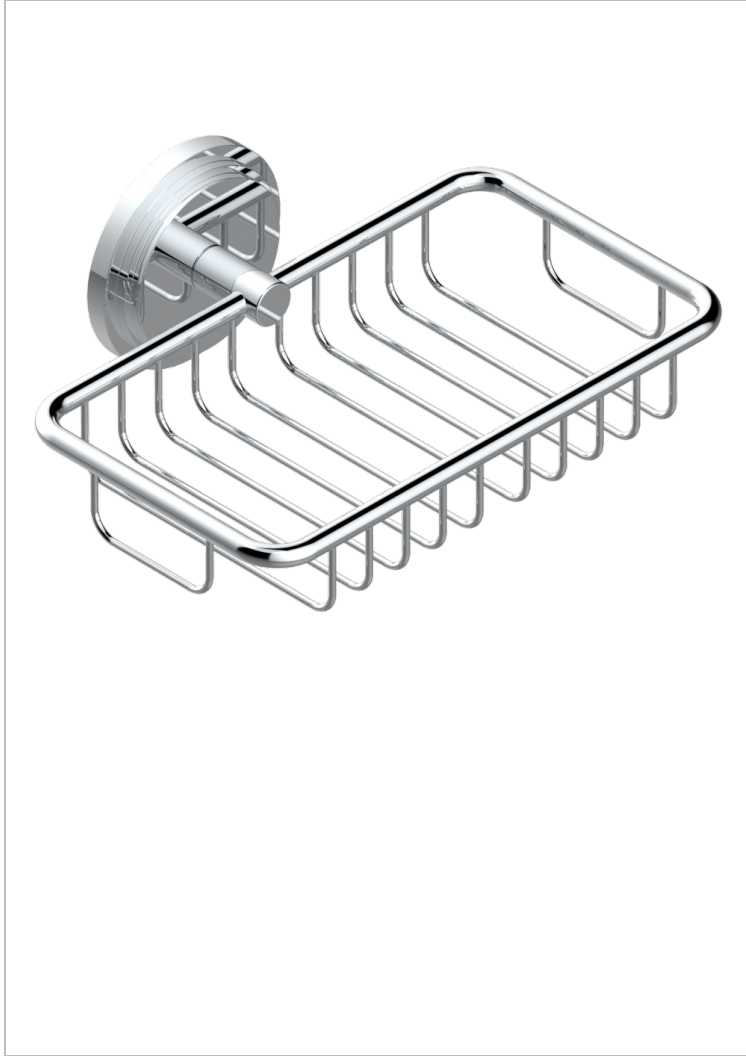

FRIVOLE A MANETTES

G2S-620

Porte-savon fil mural 160x95 mm avec rosace

THG[®]
PARIS

CARACTÉRISTIQUES

- Accessoire en laiton

FINITIONS DISPONIBLES

Chromé - A02
Chromé / doré - G02
Chromé mat - C02
Doré brillant - F01
Doré mat - F07
Nickel brillant - B01

Nickel mat - C01
Noir mat céramique - D30
Or pâle - F30
Or pâle mat - F31
Pvd blush - H62
Pvd blush mat - H60

Pvd couleur bronze brown - F33
Pvd couleur bronze brown - mat - F34
Pvd couleur doré - H52
Pvd couleur doré mat - H53
Pvd couleur laiton - H49
Pvd couleur laiton mat - H50