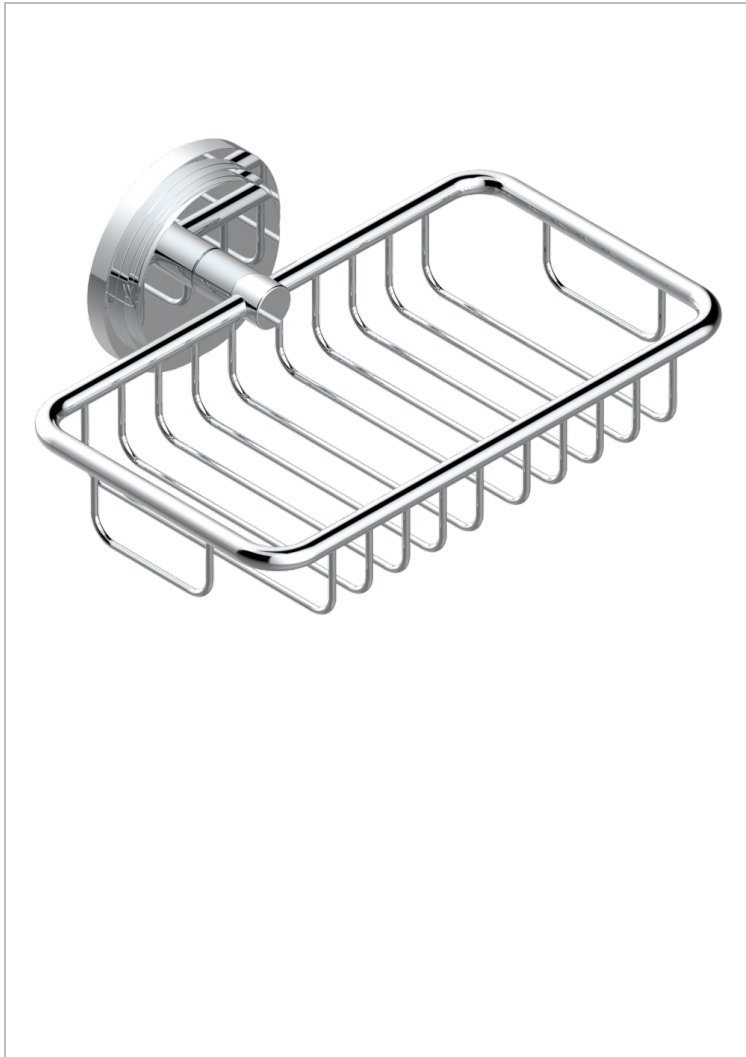

FRIVOLE CON MANETAS

G2S-620

Jabonera mural para ducha con rosetón 160x95 mm

THG[®]
PARIS

CARACTERÍSTICAS

- Frivole con manetas
- Jabonera mural para ducha con rosetón 160x95 mm

ACABADOS DISPONIBLES

Cerámica negra mate - D30
Cromo - A02
Cromo / dorado - G02
Cromo mate - C02
Dorado - F01
Dorado mate - F07

Dorado pálido - F30
Dorado pálido mate (sin barniz) - F31
Níquel - B01
Níquel mate - C01
Níquel viejo - H28
Pvd blush - H62

Pvd blush mate - H60
Pvd color latón - H49
Pvd color latón mate - H50
Pvd color níquel - H55
Pvd color níquel mate - H56
Pvd color oro - H52