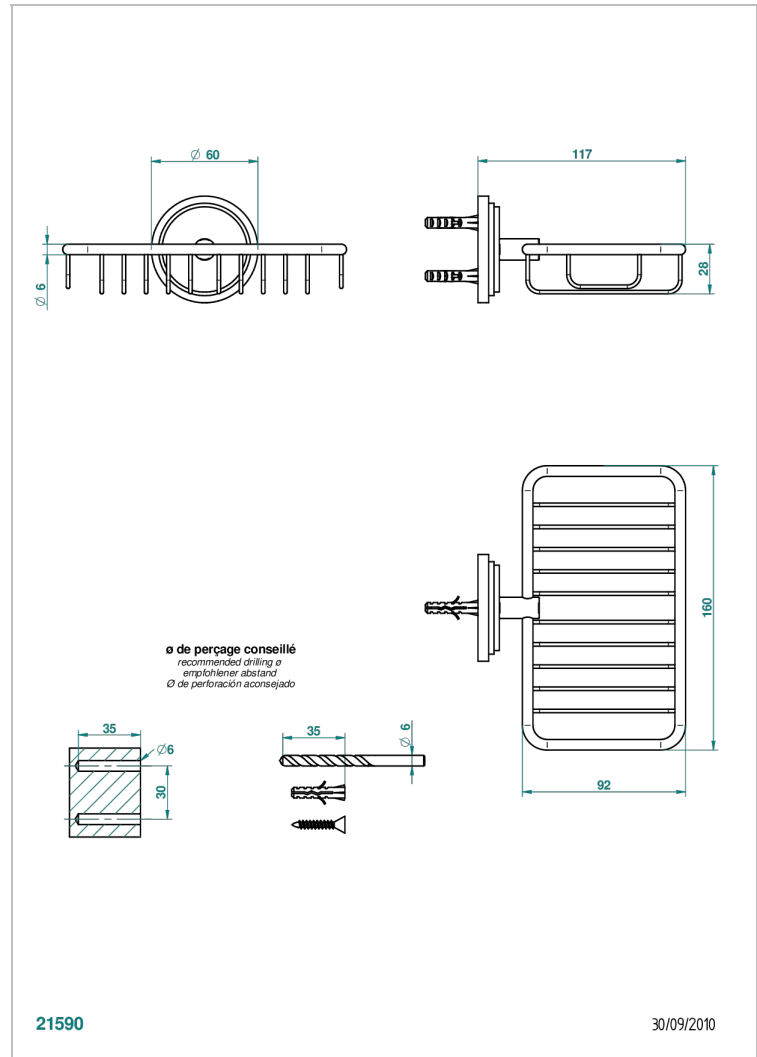

FRIVOLE CON MANETAS

G2S-620

Jabonera mural para ducha con rosetón 160x95 mm

THG[®]
PARIS

CARACTERÍSTICAS

- Frivole con manetas
- Jabonera mural para ducha con rosetón 160x95 mm

ACABADOS DISPONIBLES

Cerámica negra mate - D30
Cromo - A02
Cromo / dorado - G02
Cromo mate - C02
Dorado - F01
Dorado mate - F07