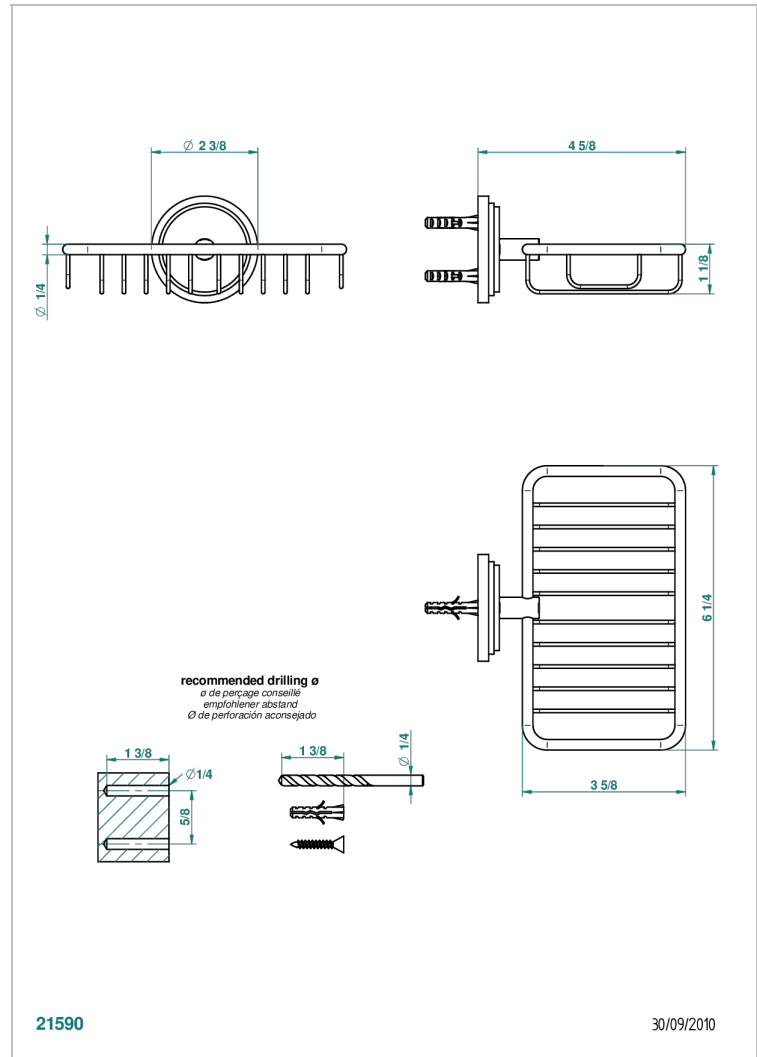

FRIVOLE A MANETTES

G2S-620

Porte-savon fil mural 160x95 mm avec rosace

THG[®]
PARIS

CARACTÉRISTIQUES

- Accessoire en laiton

FINITIONS DISPONIBLES

Chromé - A02
Chromé / doré - G02
Chromé mat - C02
Doré brillant - F01
Doré mat - F07
Nickel brillant - B01

Nickel mat - C01
Noir mat céramique - D30
Or pâle - F30
Or pâle mat - F31
Pvd blush - H62
Pvd blush mat - H60

Pvd couleur bronze brown - F33
Pvd couleur bronze brown - mat - F34
Pvd couleur doré - H52
Pvd couleur doré mat - H53
Pvd couleur laiton - H49
Pvd couleur laiton mat - H50