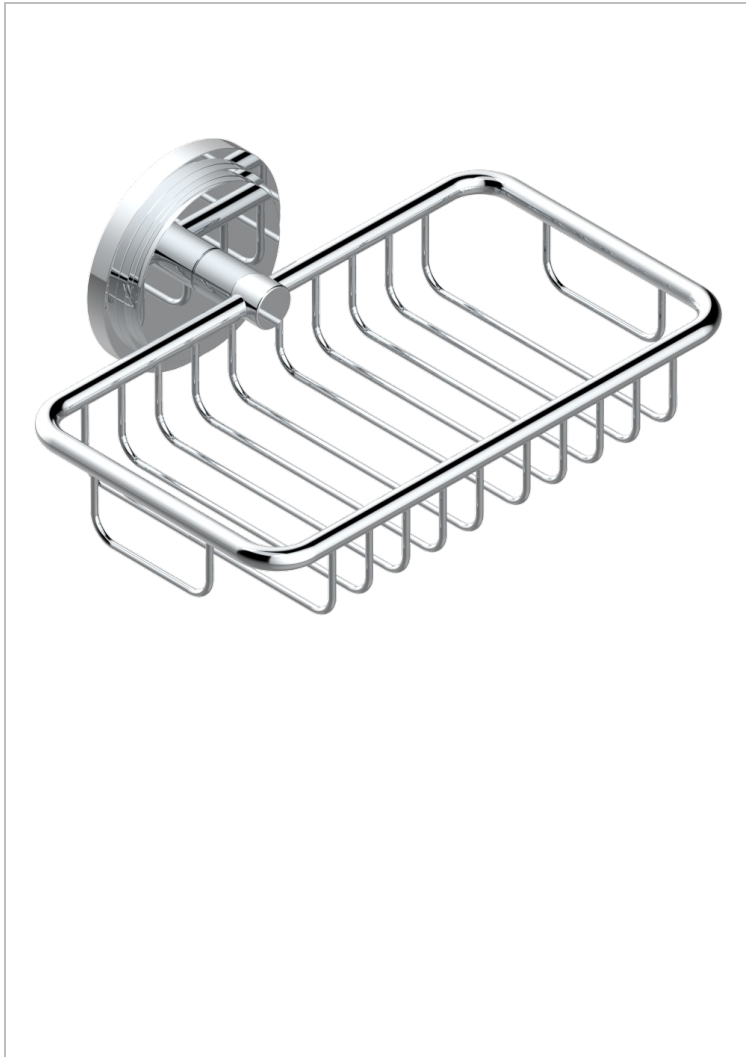

FRIVOLE A MANETTES

G2S-620

Porte-savon fil mural 160x95 mm avec rosace

THG[®]
PARIS

CARACTÉRISTIQUES

- Accessoire en laiton

FINITIONS DISPONIBLES

Chromé - A02
Chromé / doré - G02
Chromé mat - C02
Doré brillant - F01
Doré mat - F07
Nickel brillant - B01

Nickel mat - C01
Noir mat céramique - D30
Or pâle - F30
Or pâle mat - F31
Pvd blush - H62
Pvd blush mat - H60

Pvd couleur bronze brown - F33
Pvd couleur bronze brown - mat - F34
Pvd couleur doré - H52
Pvd couleur doré mat - H53
Pvd couleur laiton - H49
Pvd couleur laiton mat - H50