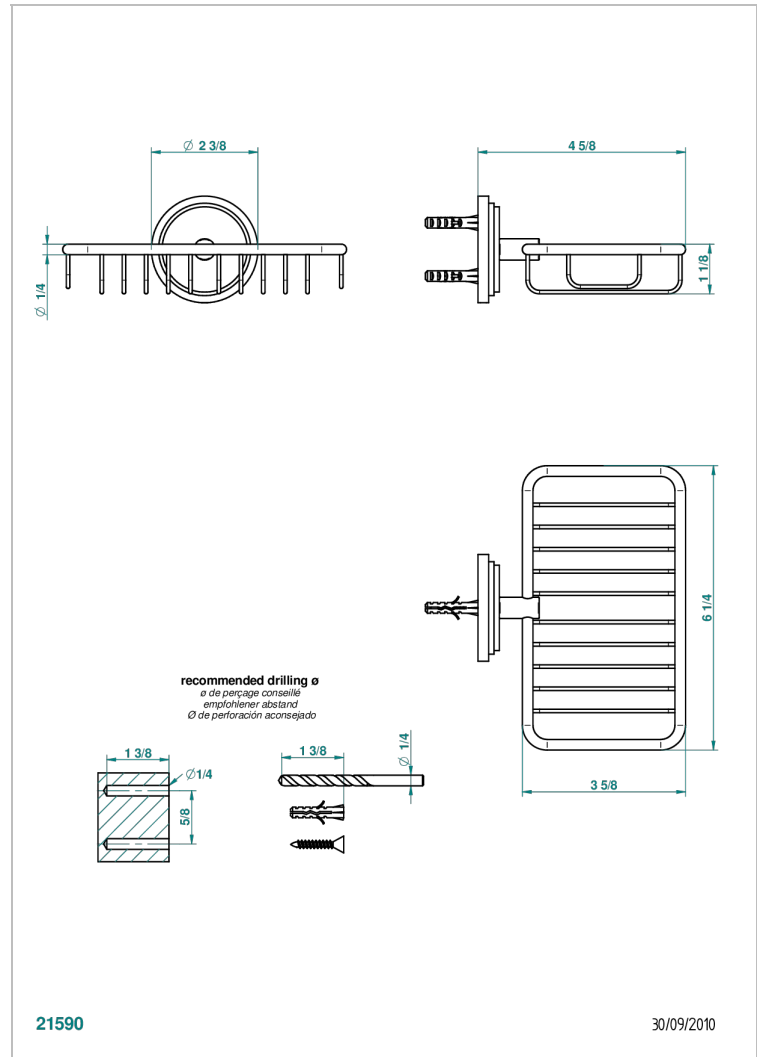

FRIVOLE CON MANETAS

G2S-620

Jabonera mural para ducha con rosetón 160x95 mm

THG[®]
PARIS

CARACTERÍSTICAS

- Frivole con manetas
- Jabonera mural para ducha con rosetón 160x95 mm

ACABADOS DISPONIBLES

Cerámica negra mate - D30
Cromo - A02
Cromo / dorado - G02
Cromo mate - C02
Dorado - F01
Dorado mate - F07