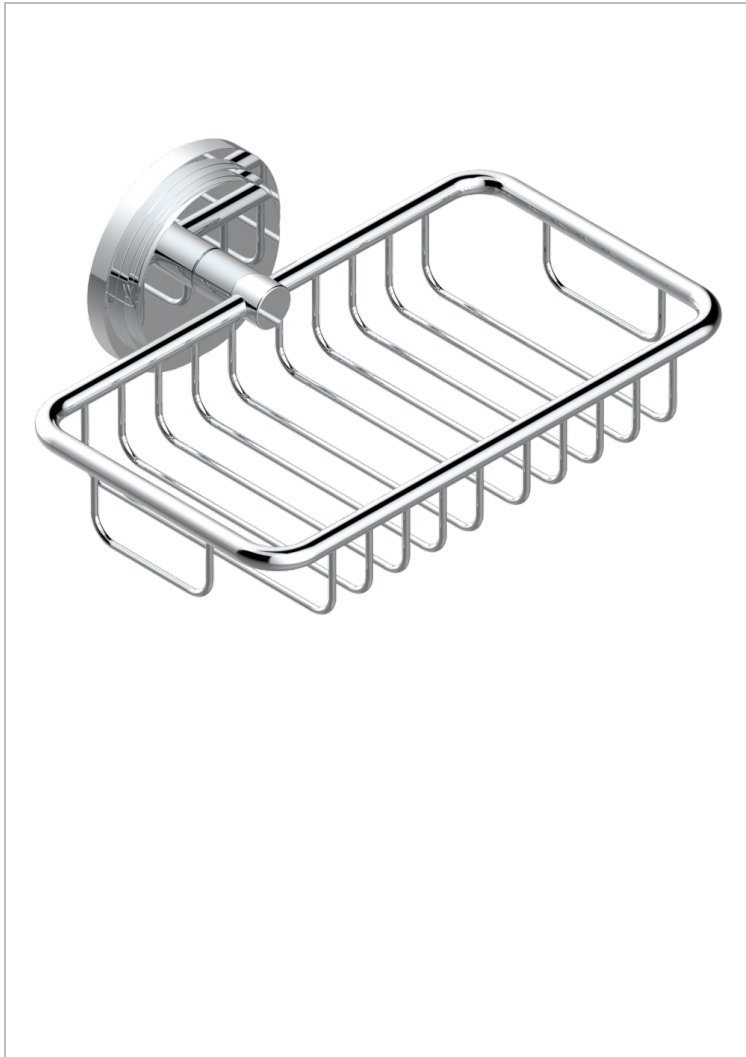

FROUFROU A MANETTES

G2P-620

Porte-savon fil mural 160x95 mm avec rosace

THG[®]
PARIS

CARACTÉRISTIQUES

- Accessoire en laiton

FINITIONS DISPONIBLES

Chromé - A02
Chromé / doré - G02
Chromé mat - C02
Doré brillant - F01
Doré mat - F07
Nickel brillant - B01

Nickel mat - C01
Noir mat céramique - D30
Or pâle - F30
Or pâle mat - F31
Pvd blush - H62
Pvd blush mat - H60

Pvd couleur bronze brown - F33
Pvd couleur bronze brown - mat - F34
Pvd couleur doré - H52
Pvd couleur doré mat - H53
Pvd couleur laiton - H49
Pvd couleur laiton mat - H50