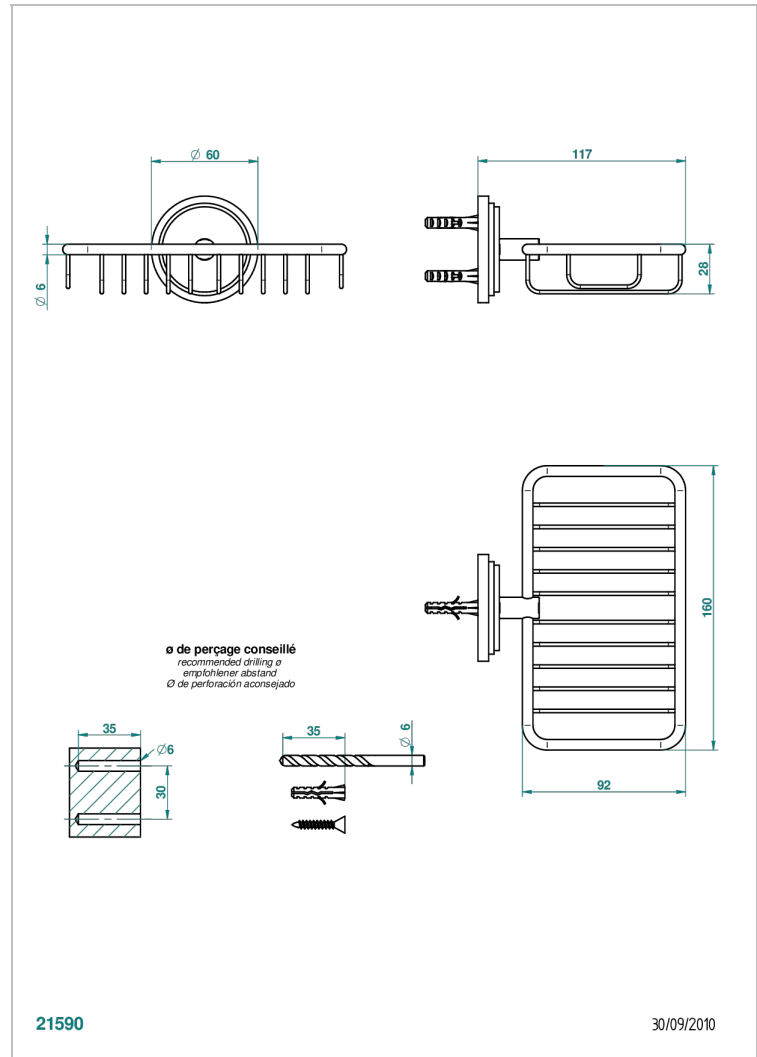

FROUFROU A MANETTES

G2P-620

Porte-savon fil mural 160x95 mm avec rosace

THG[®]
PARIS

CARACTÉRISTIQUES

- Accessoire en laiton

FINITIONS DISPONIBLES

Chromé - A02
Chromé / doré - G02
Chromé mat - C02
Doré brillant - F01
Doré mat - F07
Nickel brillant - B01

Nickel mat - C01
Noir mat céramique - D30
Or pâle - F30
Or pâle mat - F31
Pvd blush - H62
Pvd blush mat - H60

Pvd couleur bronze brown - F33
Pvd couleur bronze brown - mat - F34
Pvd couleur doré - H52
Pvd couleur doré mat - H53
Pvd couleur laiton - H49
Pvd couleur laiton mat - H50