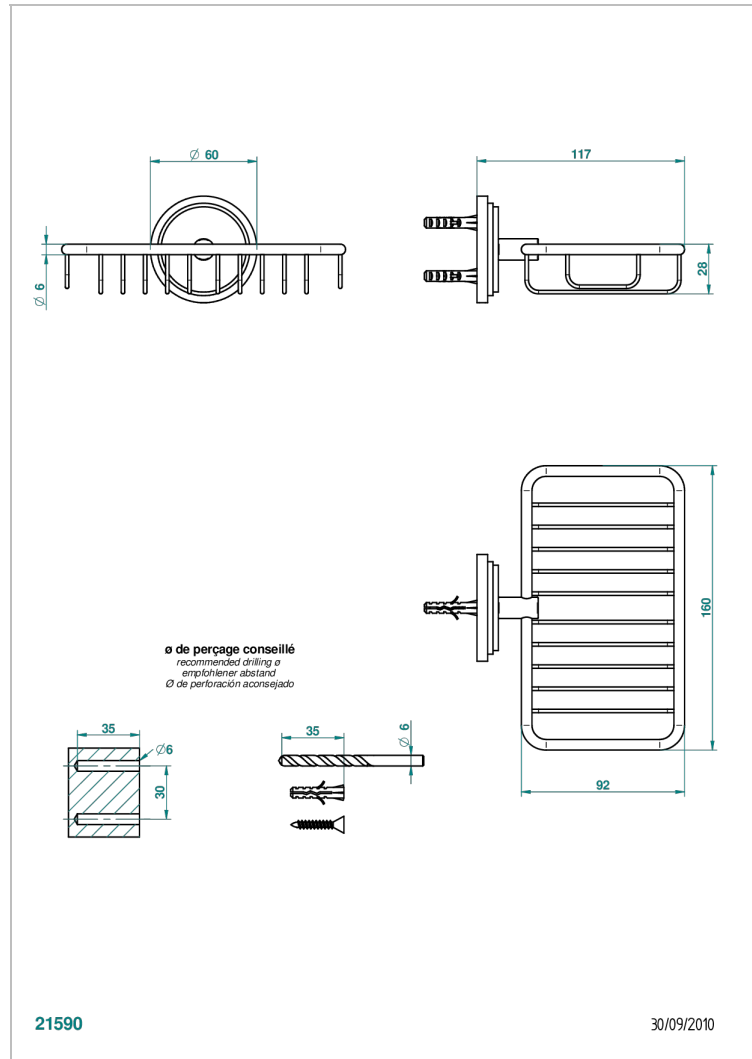

# FROUFROU CON MANETAS

G2P-620

Jabonera mural para ducha con rosetón 160x95 mm

THG<sup>®</sup>  
PARIS

## CARACTERÍSTICAS

- Froufrou con manetas
- Jabonera mural para ducha con rosetón 160x95 mm