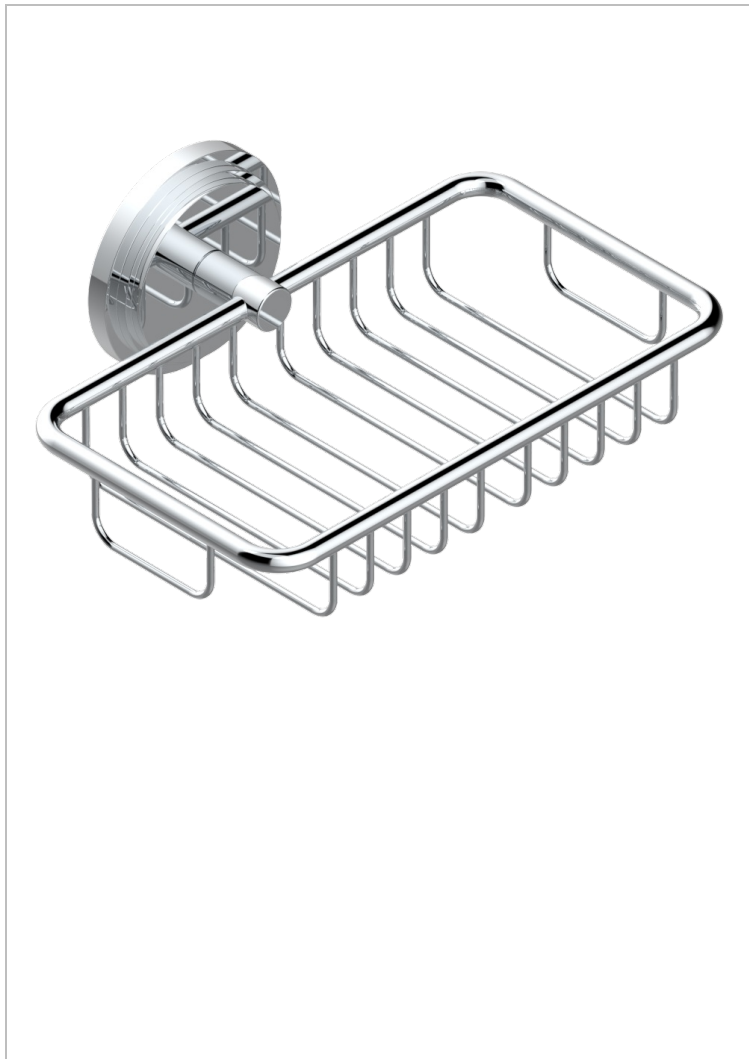

# FROUFROU CON MANETAS

G2P-620

Jabonera mural para ducha con rosetón 160x95 mm

THG<sup>®</sup>  
PARIS

## CARACTERÍSTICAS

- Froufrou con manetas
- Jabonera mural para ducha con rosetón 160x95 mm

## ACABADOS DISPONIBLES

Cerámica negra mate - D30  
Cromo - A02  
Cromo / dorado - G02  
Cromo mate - C02  
Dorado - F01  
Dorado mate - F07

Dorado pálido - F30  
Dorado pálido mate (sin barniz) - F31  
Níquel - B01  
Níquel mate - C01  
Níquel viejo - H28  
Pvd blush - H62