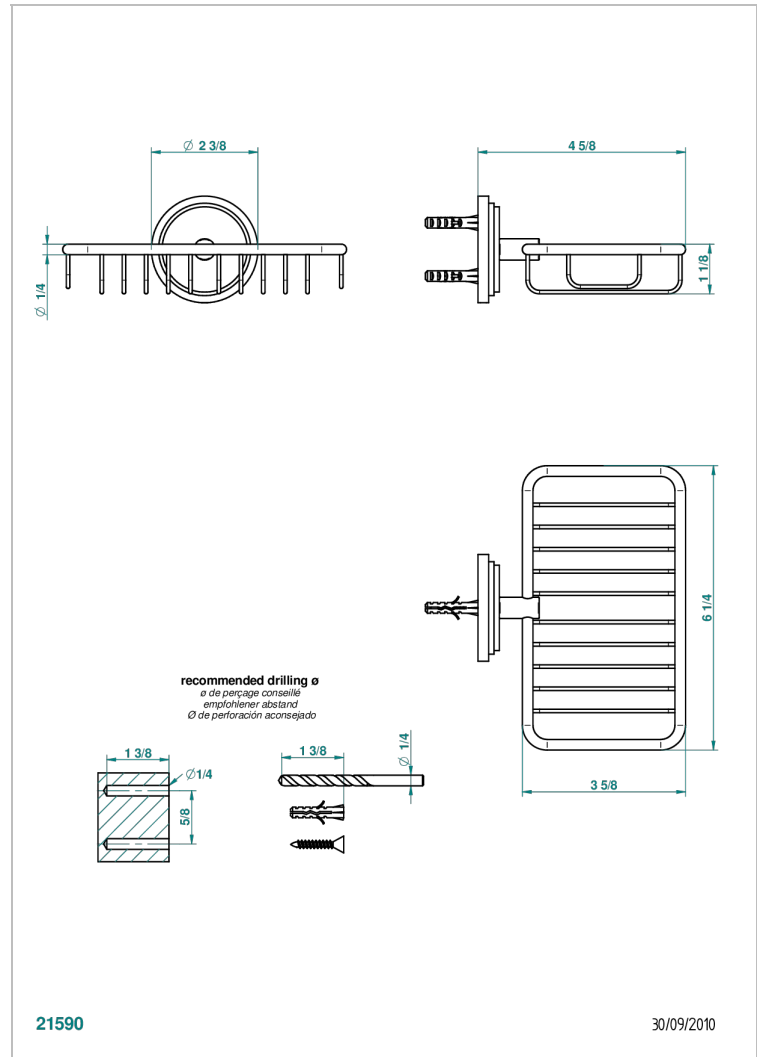

FROUFROU A MANETTES

G2P-620

Porte-savon fil mural 160x95 mm avec rosace

THG[®]
PARIS

21590

30/09/2010

CARACTÉRISTIQUES

- Accessoire en laiton

Vieux nickel - H28