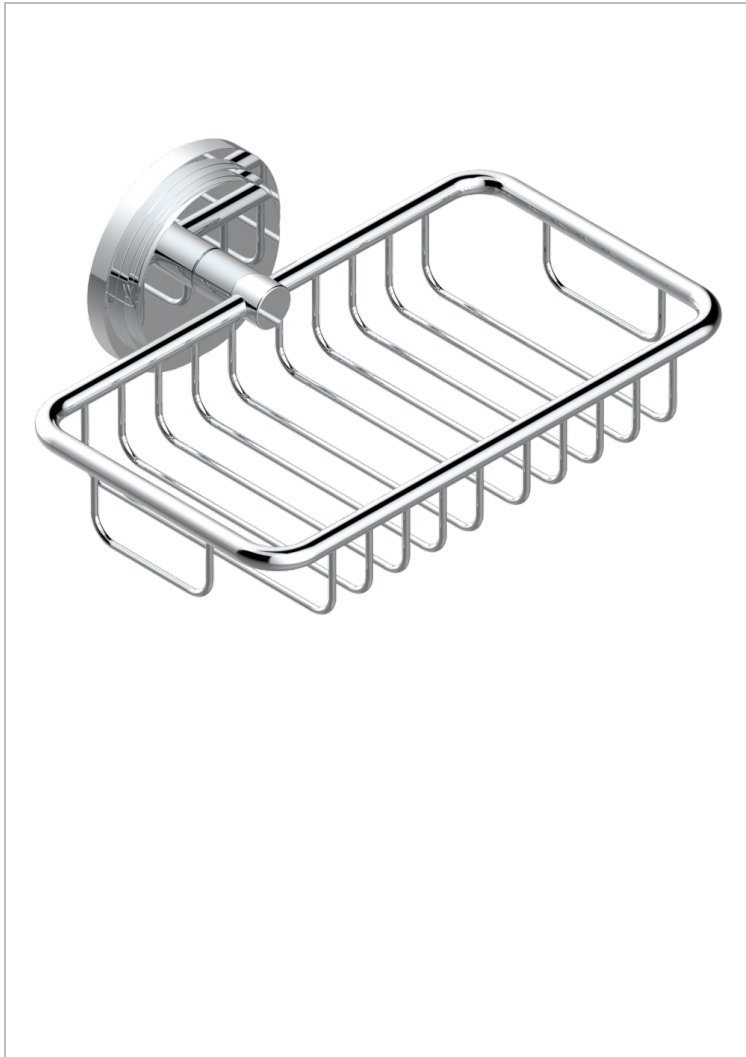

FROUFROU A MANETTES

G2P-620

Porte-savon fil mural 160x95 mm avec rosace

THG[®]
PARIS

21590

30/09/2010

CARACTÉRISTIQUES

- Accessoire en laiton

FINITIONS DISPONIBLES

Chromé - A02
Chromé / doré - G02
Chromé mat - C02
Doré brillant - F01
Doré mat - F07
Nickel brillant - B01

Nickel mat - C01
Noir mat céramique - D30
Or pâle - F30
Or pâle mat - F31
Pvd blush - H62
Pvd blush mat - H60

Vieux nickel - H28