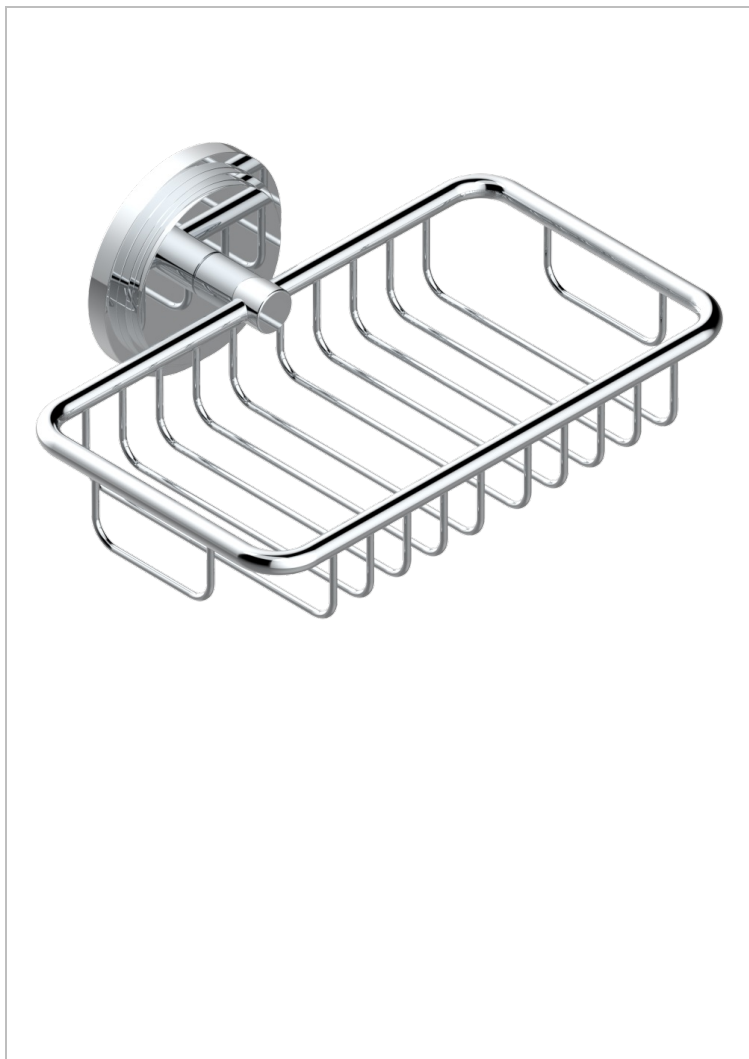

FAUBOURG PORCELAINE NOIRE

G2L-620

Porte-savon fil mural 160x95 mm avec rosace

THG[®]
PARIS

CARACTÉRISTIQUES

- Accessoire en laiton

FINITIONS DISPONIBLES

Chromé - A02
Chromé / doré - G02
Chromé mat - C02
Doré brillant - F01
Doré mat - F07
Laiton fumé naturel - A13

Nickel brillant - B01
Nickel mat - C01
Noir mat céramique - D30
Or pâle - F30
Or pâle mat - F31
Pvd blush - H62

Pvd blush mat - H60
Pvd couleur bronze brown - F33
Pvd couleur bronze brown - mat - F34
Pvd couleur doré - H52
Pvd couleur doré mat - H53
Pvd couleur laiton - H49