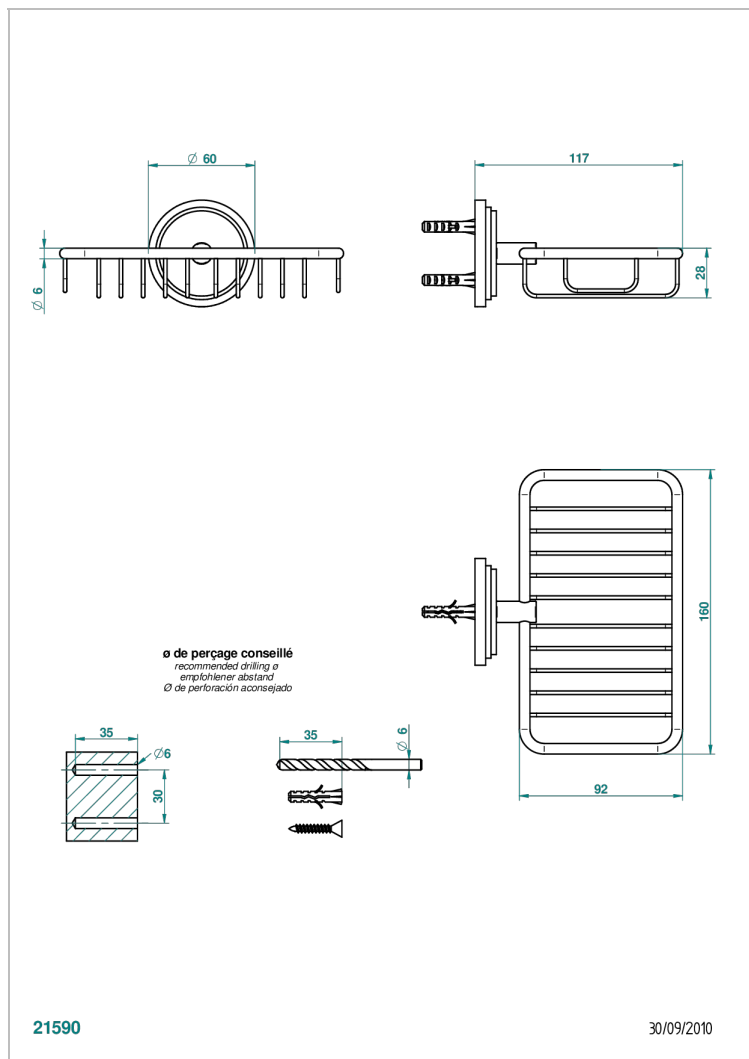

FAUBOURG PORCELAINE NOIRE

G2L-620

Porte-savon fil mural 160x95 mm avec rosace

THG[®]
PARIS

CARACTÉRISTIQUES

- Accessoire en laiton

FINITIONS DISPONIBLES

Chromé - A02
Chromé / doré - G02
Chromé mat - C02
Doré brillant - F01
Doré mat - F07
Laiton fumé naturel - A13

Nickel brillant - B01
Nickel mat - C01
Noir mat céramique - D30
Or pâle - F30
Or pâle mat - F31
Pvd blush - H62

Pvd blush mat - H60
Pvd couleur bronze brown - F33
Pvd couleur bronze brown - mat - F34
Pvd couleur doré - H52
Pvd couleur doré mat - H53
Pvd couleur laiton - H49