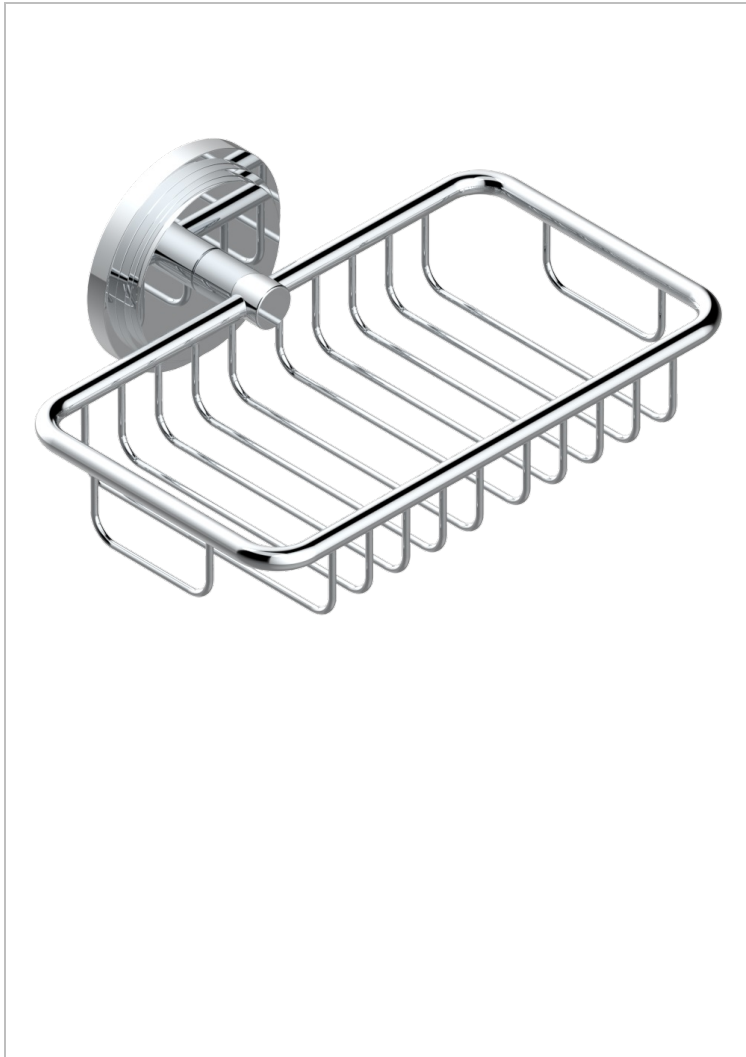

FAUBOURG PORCELAINE NOIRE

G2L-620

Porte-savon fil mural 160x95 mm avec rosace

THG[®]
PARIS

CARACTÉRISTIQUES

- Accessoire en laiton

FINITIONS DISPONIBLES

Chromé - A02
Chromé / doré - G02
Chromé mat - C02
Doré brillant - F01
Doré mat - F07
Laiton fumé naturel - A13

Nickel brillant - B01
Nickel mat - C01
Noir mat céramique - D30
Or pâle - F30
Or pâle mat - F31
Pvd blush - H62

Pvd blush mat - H60
Pvd couleur bronze brown - F33
Pvd couleur bronze brown - mat - F34
Pvd couleur doré - H52
Pvd couleur doré mat - H53
Pvd couleur laiton - H49