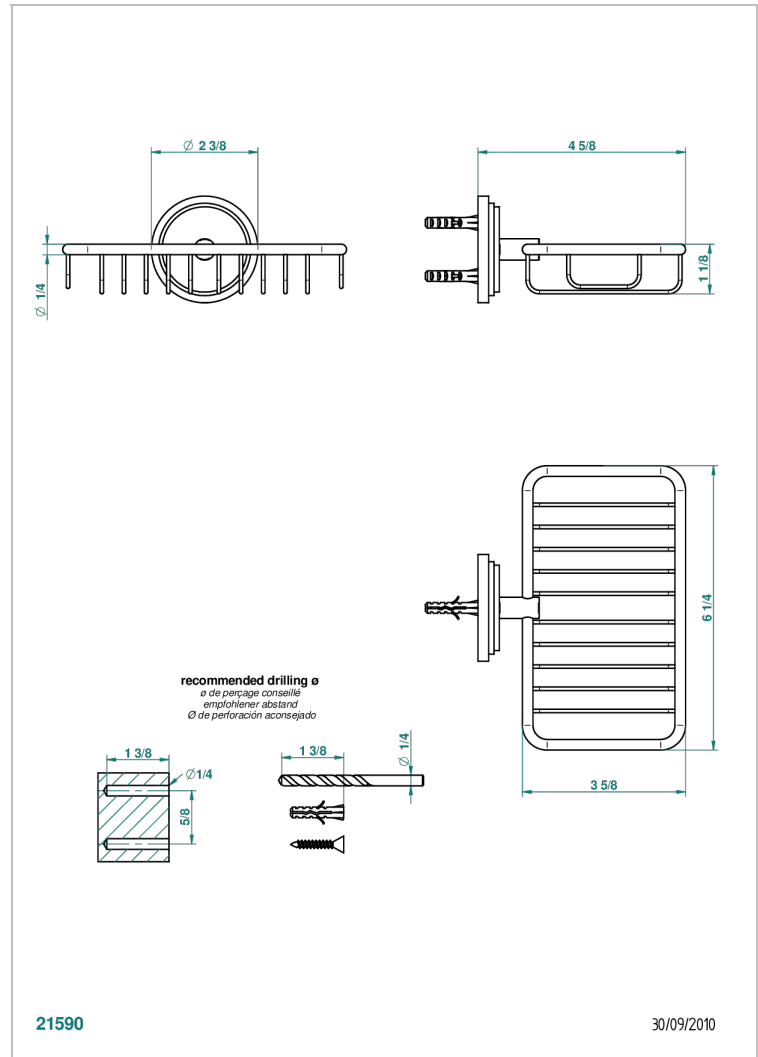

FAUBOURG PORCELAINE NOIRE

G2L-620

Porte-savon fil mural 160x95 mm avec rosace

THG[®]
PARIS

CARACTÉRISTIQUES

- Accessoire en laiton

FINITIONS DISPONIBLES

Chromé - A02
Chromé / doré - G02
Chromé mat - C02
Doré brillant - F01
Doré mat - F07
Laiton fumé naturel - A13

Nickel brillant - B01
Nickel mat - C01
Noir mat céramique - D30
Or pâle - F30
Or pâle mat - F31
Pvd blush - H62

Pvd blush mat - H60
Pvd couleur bronze brown - F33
Pvd couleur bronze brown - mat - F34
Pvd couleur doré - H52
Pvd couleur doré mat - H53
Pvd couleur laiton - H49