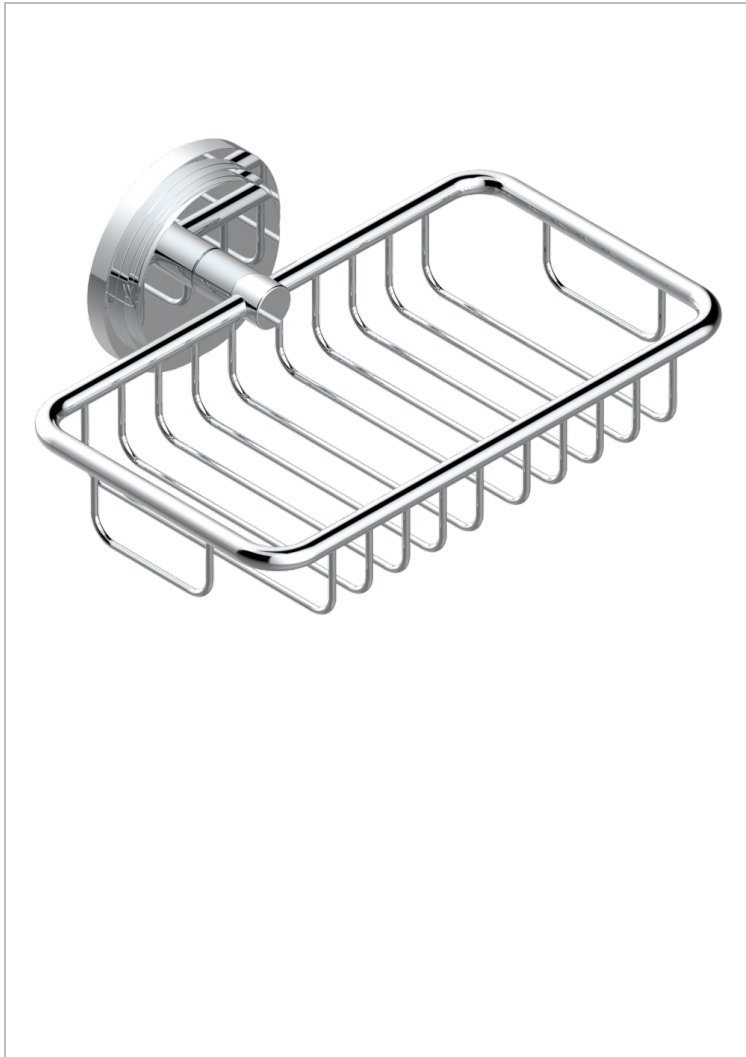

G2L-620

Wandseifenkorb mit Rosette 160 x 95 mm

EIGENSCHAFTEN

- Faubourg, Porzellan schwarz
- Wandseifenkorb mit Rosette 160 x 95 mm

VERFÜGBARE OBERFLÄCHEN

Altnickel - H28
 Blassgold - F30
 Blassgold matt unlackiert - F31
 Chrom - A02
 Chrom / gold - G02
 Chrom matt - C02

Gold - F01
 Gold matt - F07
 Mattschwarz keramik - D30
 Natural smoked Brass - A13
 Nickel matt - C01
 Pvd blush - H62

Pvd blush matt - H60
 Pvd bronze braun - F33
 Pvd bronze braun matt - F34
 Pvd gold - H52
 Pvd gold matt - H53
 Pvd graphite - H64