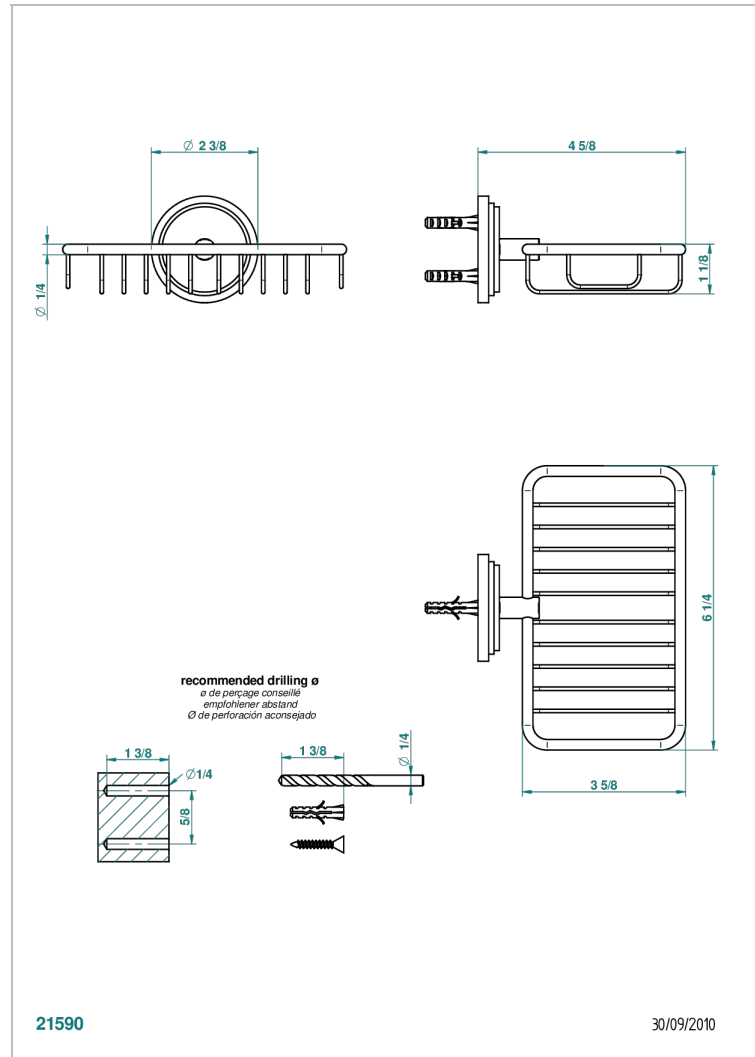

G2L-620

Wandseifenkorb mit Rosette 160 x 95 mm

EIGENSCHAFTEN

- Faubourg, Porzellan schwarz
- Wandseifenkorb mit Rosette 160 x 95 mm

VERFÜGBARE OBERFLÄCHEN

Altnickel - H28
 Blassgold - F30
 Blassgold matt unlackiert - F31
 Chrom - A02
 Chrom / gold - G02
 Chrom matt - C02