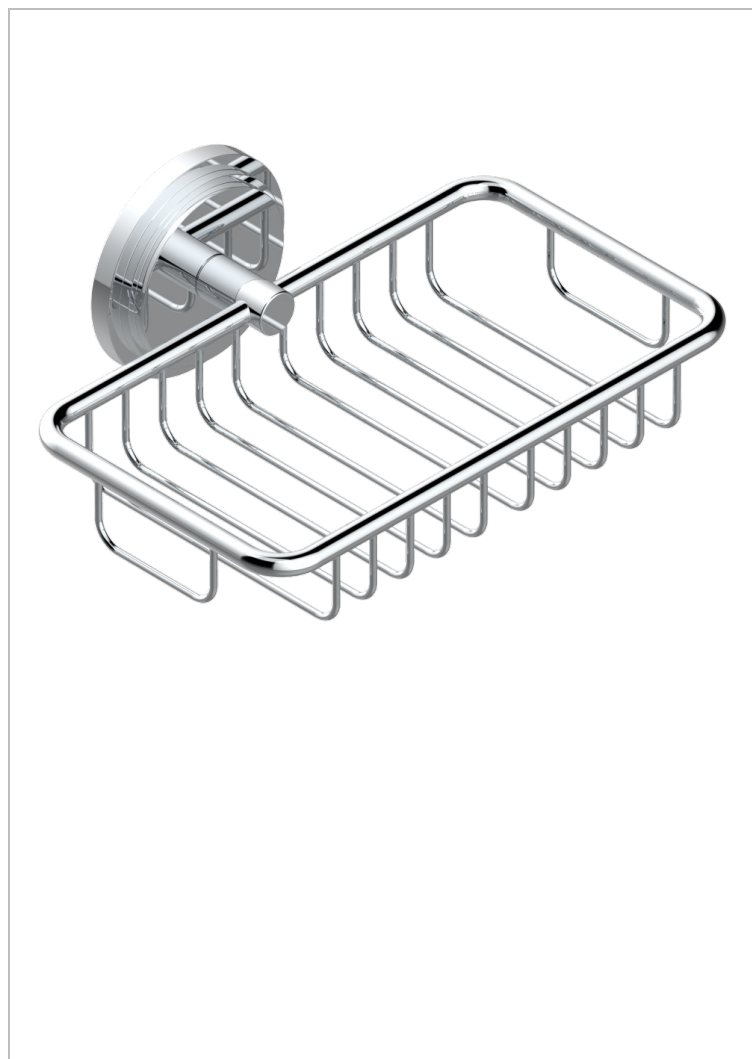

# FAUBOURG PORCELAINE BLANCHE

THG<sup>®</sup>  
PARIS

G2K-620

Porte-savon fil mural 160x95 mm avec rosace

## CARACTÉRISTIQUES

- Accessoire en laiton

## FINITIONS DISPONIBLES

Chromé - A02  
Chromé / doré - G02  
Chromé mat - C02  
Doré brillant - F01  
Doré mat - F07  
Laiton fumé naturel - A13

Nickel brillant - B01  
Nickel mat - C01  
Noir mat céramique - D30  
Or pâle - F30  
Or pâle mat - F31  
Pvd blush - H62