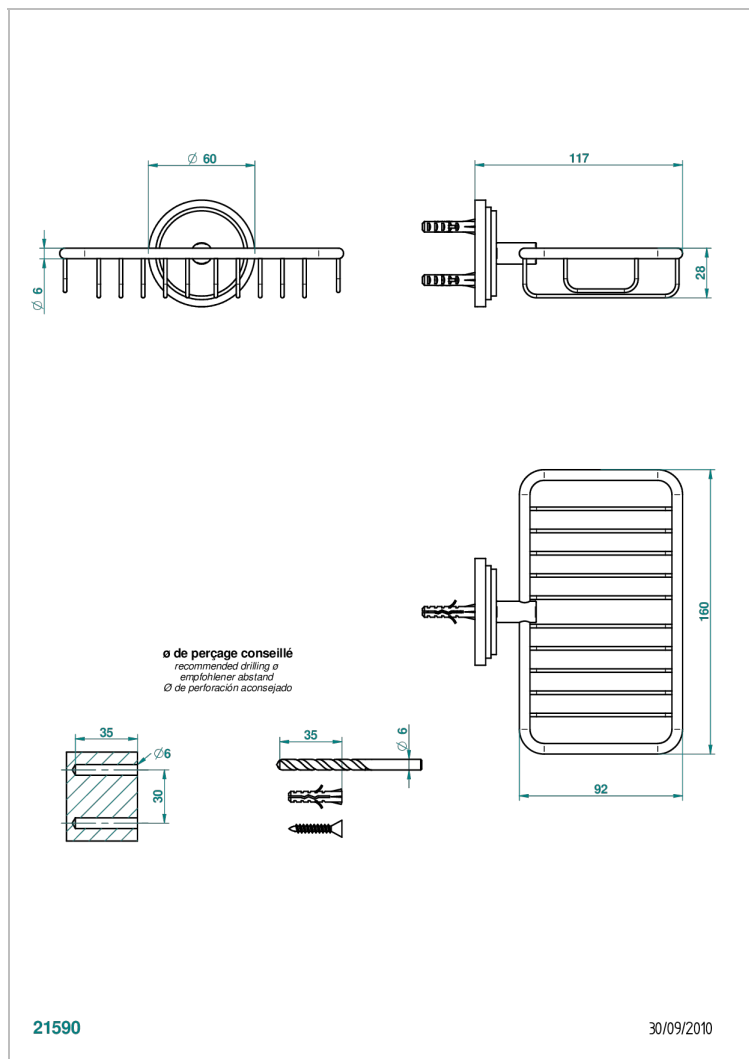

# FAUBOURG PORCELAINE BLANCHE

THG<sup>®</sup>  
PARIS

G2K-620

Porte-savon fil mural 160x95 mm avec rosace

## CARACTÉRISTIQUES

- Accessoire en laiton