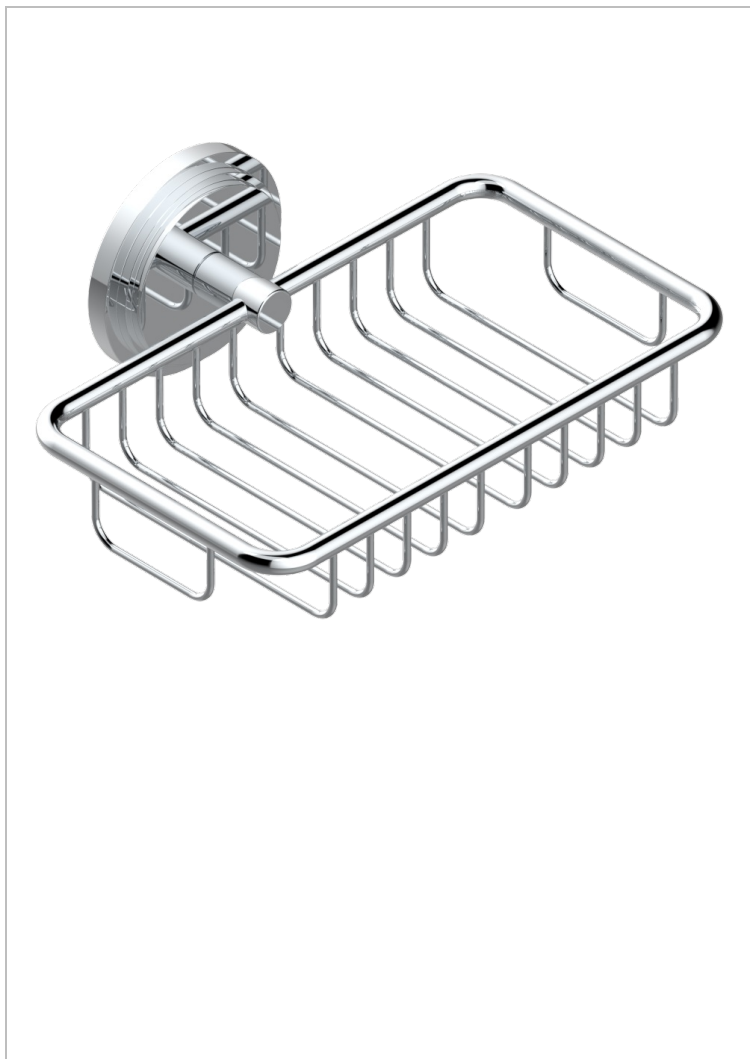

# FAUBOURG PORCELANA BLANCA

G2K-620

Jabonera mural para ducha con rosetón 160x95 mm

THG<sup>®</sup>  
PARIS

## CARACTERÍSTICAS

- Faubourg porcelana blanca
- Jabonera mural para ducha con rosetón 160x95 mm

## ACABADOS DISPONIBLES

Cerámica negra mate - D30  
Cromo - A02  
Cromo / dorado - G02  
Cromo mate - C02  
Dorado - F01  
Dorado mate - F07

Dorado pálido - F30  
Dorado pálido mate (sin barniz) - F31  
Natural smoked Brass - A13  
Níquel - B01  
Níquel mate - C01  
Níquel viejo - H28