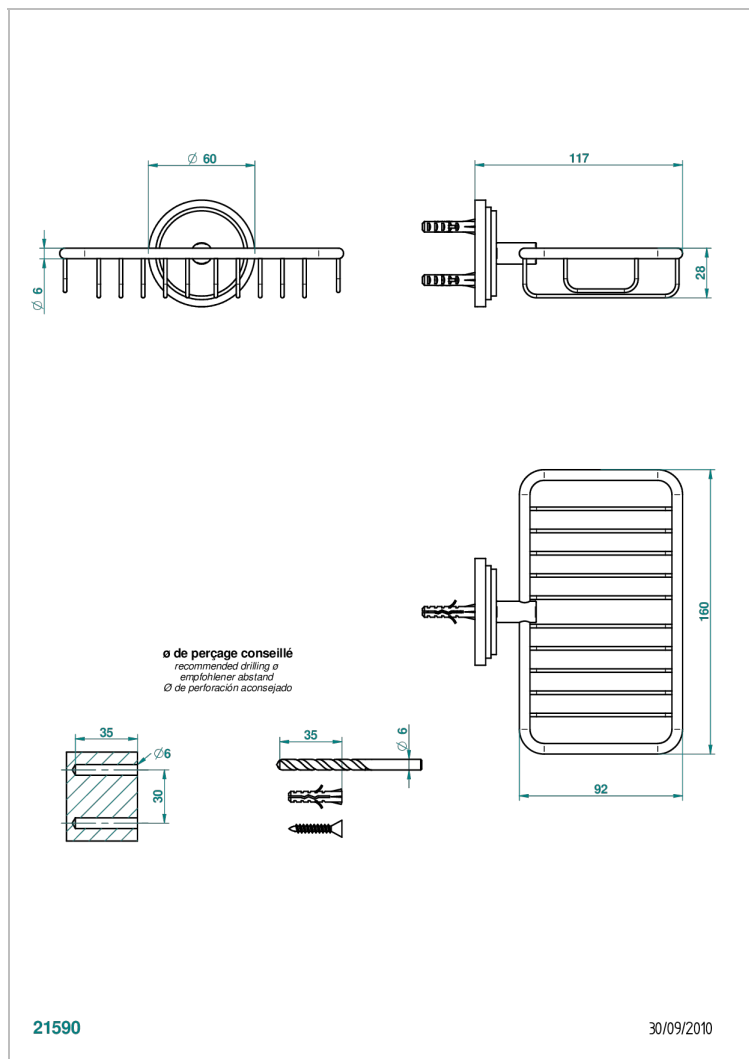

# FAUBOURG PORCELANA BLANCA

G2K-620

Jabonera mural para ducha con rosetón 160x95 mm

THG<sup>®</sup>  
PARIS

## CARACTERÍSTICAS

- Faubourg porcelana blanca
- Jabonera mural para ducha con rosetón 160x95 mm