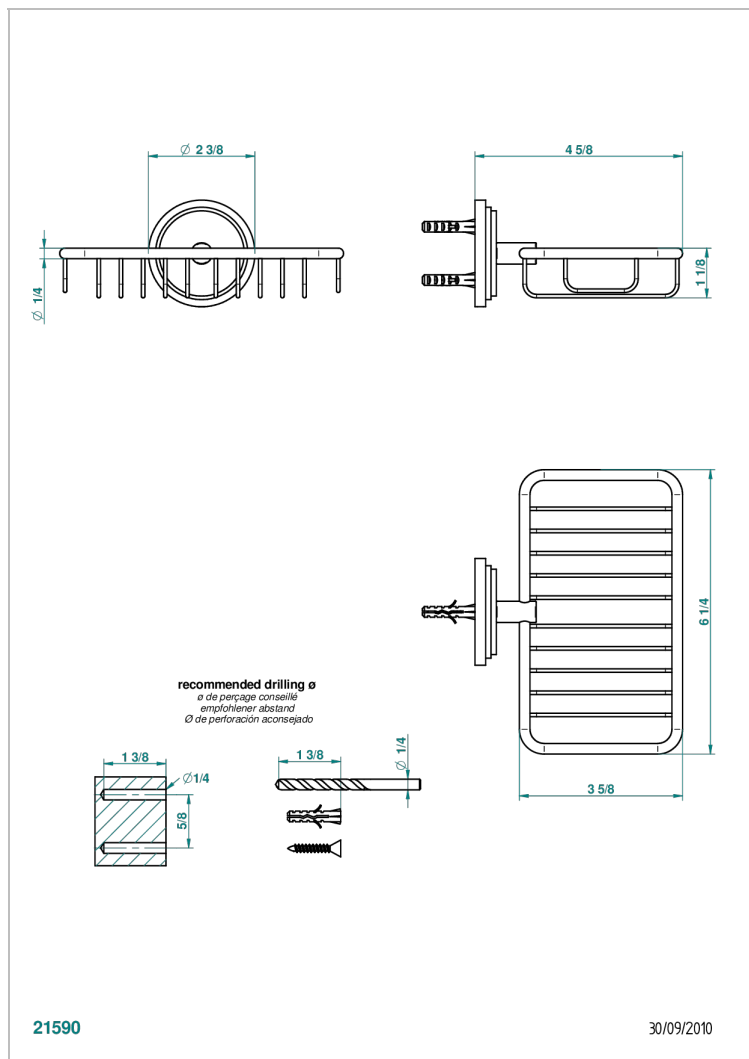

G2K-620

Porte-savon fil mural 160x95 mm avec rosace

## CARACTÉRISTIQUES

- Accessoire en laiton