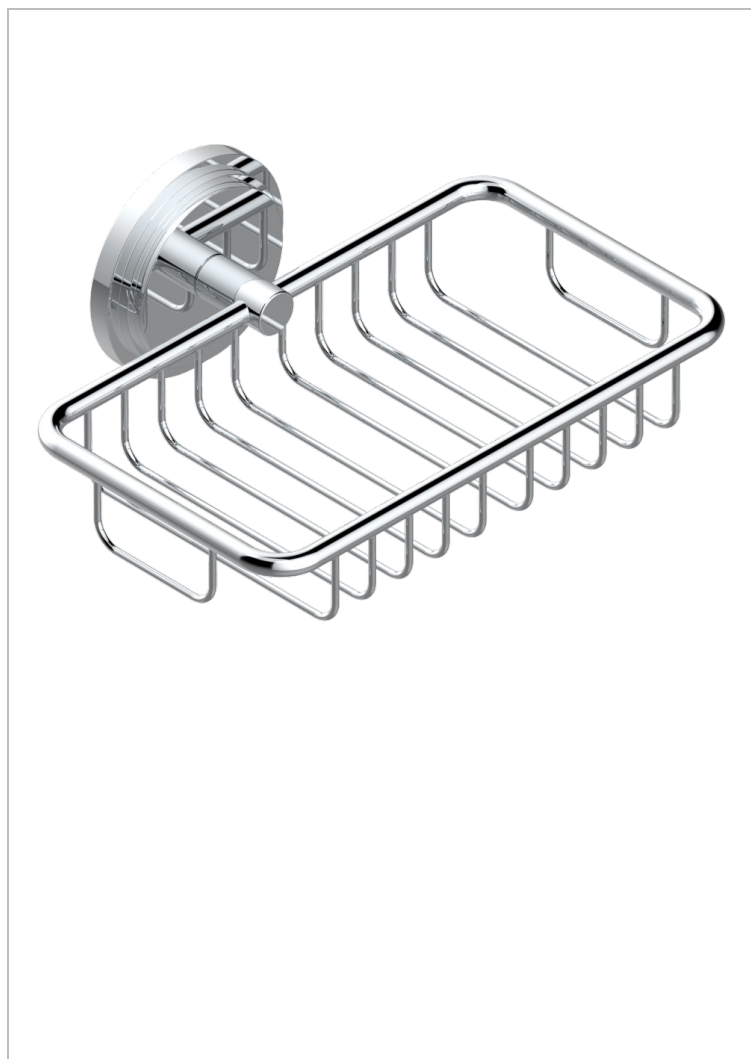

G2K-620

Porte-savon fil mural 160x95 mm avec rosace

## CARACTÉRISTIQUES

- Accessoire en laiton

## FINITIONS DISPONIBLES

Chromé - A02  
Chromé / doré - G02  
Chromé mat - C02  
Doré brillant - F01  
Doré mat - F07  
Laiton fumé naturel - A13

Nickel brillant - B01  
Nickel mat - C01  
Noir mat céramique - D30  
Or pâle - F30  
Or pâle mat - F31  
Pvd blush - H62