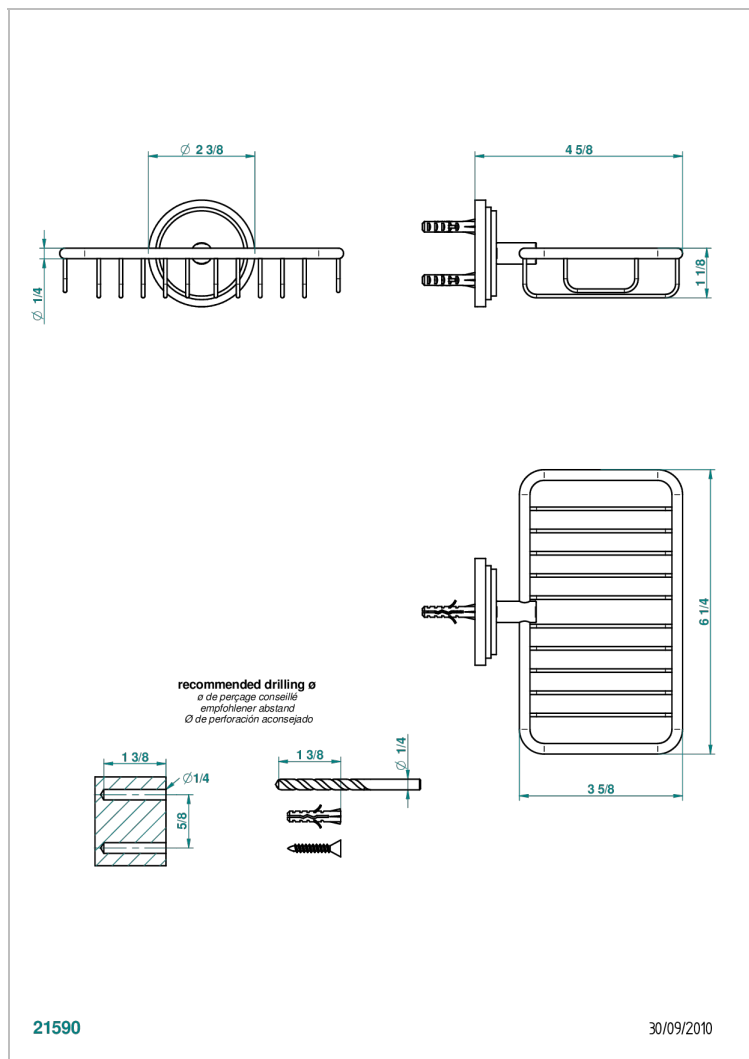

# FAUBOURG PORCELANA BLANCA

G2K-620

Jabonera mural para ducha con rosetón 160x95 mm

THG<sup>®</sup>  
PARIS

## CARACTERÍSTICAS

- Faubourg porcelana blanca
- Jabonera mural para ducha con rosetón 160x95 mm