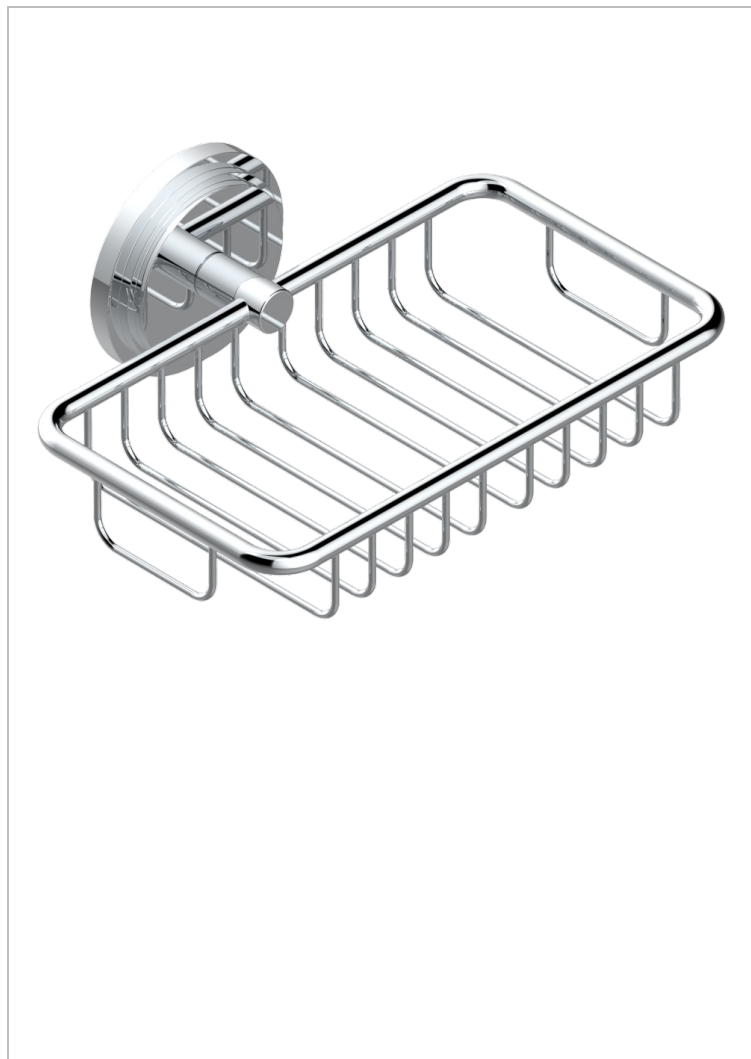

# FAUBOURG PORCELANA BLANCA

G2K-620

Jabonera mural para ducha con rosetón 160x95 mm

THG<sup>®</sup>  
PARIS

## CARACTERÍSTICAS

- Faubourg porcelana blanca
- Jabonera mural para ducha con rosetón 160x95 mm

## ACABADOS DISPONIBLES

Cerámica negra mate - D30  
Cromo - A02  
Cromo / dorado - G02  
Cromo mate - C02  
Dorado - F01  
Dorado mate - F07

Dorado pálido - F30  
Dorado pálido mate (sin barniz) - F31  
Natural smoked Brass - A13  
Níquel - B01  
Níquel mate - C01  
Níquel viejo - H28