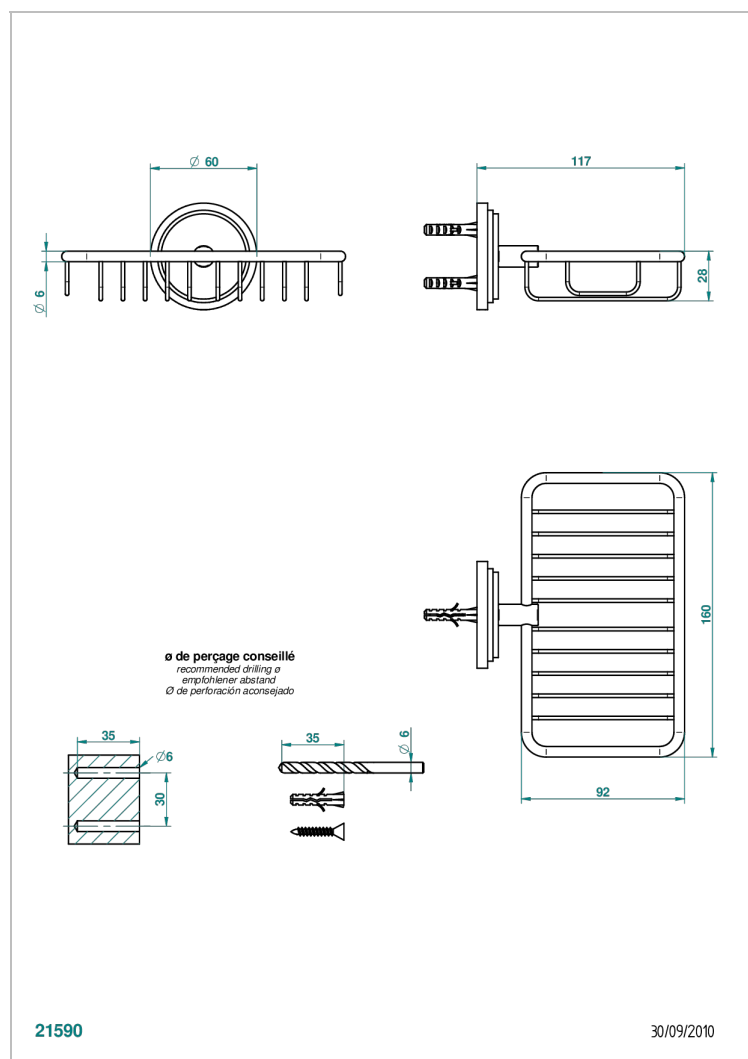

# FAUBOURG PORCELAINE BLANCHE

THG<sup>®</sup>  
PARIS

G2K-620

Porte-savon fil mural 160x95 mm avec rosace

## CARACTÉRISTIQUES

- Accessoire en laiton