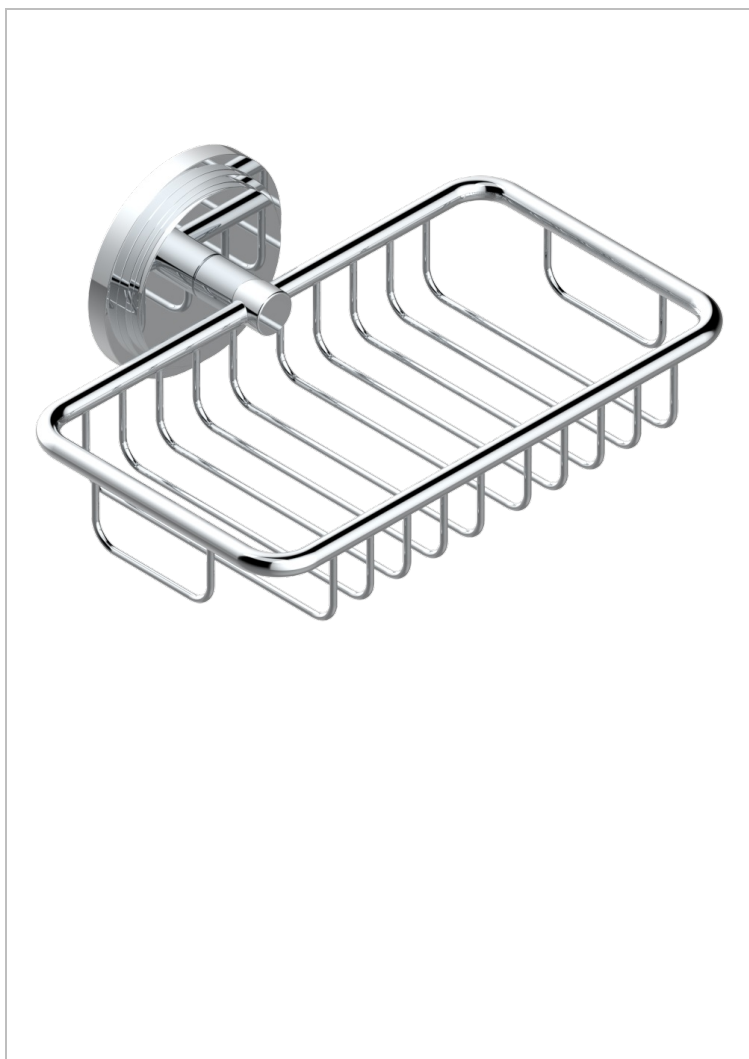

# FAUBOURG PORCELAINE BLANCHE

THG<sup>®</sup>  
PARIS

G2K-620

Porte-savon fil mural 160x95 mm avec rosace

## CARACTÉRISTIQUES

- Accessoire en laiton

## FINITIONS DISPONIBLES

Chromé - A02  
Chromé / doré - G02  
Chromé mat - C02  
Doré brillant - F01  
Doré mat - F07  
Laiton fumé naturel - A13

Nickel brillant - B01  
Nickel mat - C01  
Noir mat céramique - D30  
Or pâle - F30  
Or pâle mat - F31  
Pvd blush - H62