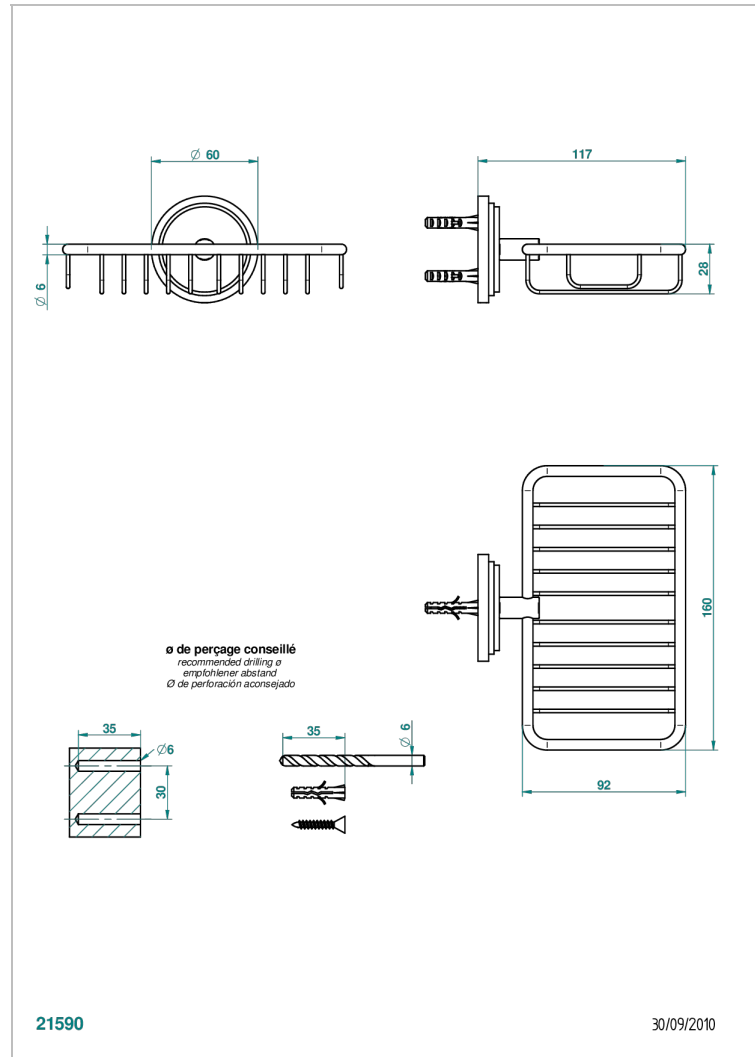

# FAUBOURG PORCELANA BLANCA

G2K-620

Jabonera mural para ducha con rosetón 160x95 mm

THG<sup>®</sup>  
PARIS

## CARACTERÍSTICAS

- Faubourg porcelana blanca
- Jabonera mural para ducha con rosetón 160x95 mm