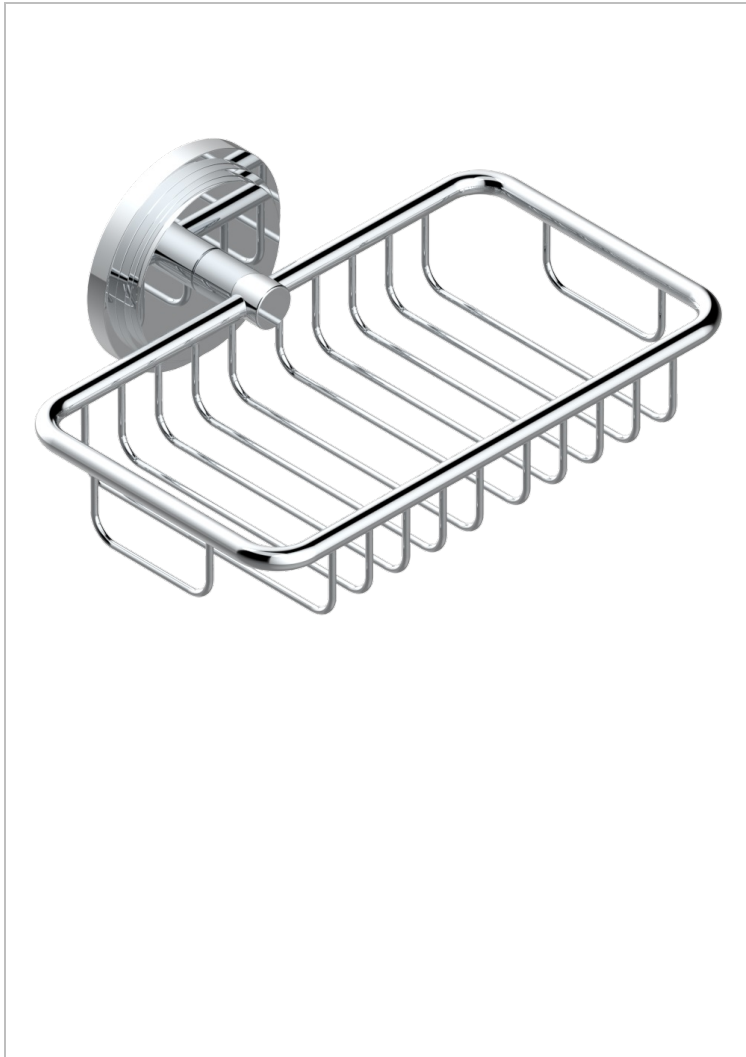

# FAUBOURG PORCELANA BLANCA

G2K-620

Jabonera mural para ducha con rosetón 160x95 mm

THG<sup>®</sup>  
PARIS

## CARACTERÍSTICAS

- Faubourg porcelana blanca
- Jabonera mural para ducha con rosetón 160x95 mm

## ACABADOS DISPONIBLES

Cerámica negra mate - D30  
Cromo - A02  
Cromo / dorado - G02  
Cromo mate - C02  
Dorado - F01  
Dorado mate - F07

Dorado pálido - F30  
Dorado pálido mate (sin barniz) - F31  
Natural smoked Brass - A13  
Níquel - B01  
Níquel mate - C01  
Níquel viejo - H28