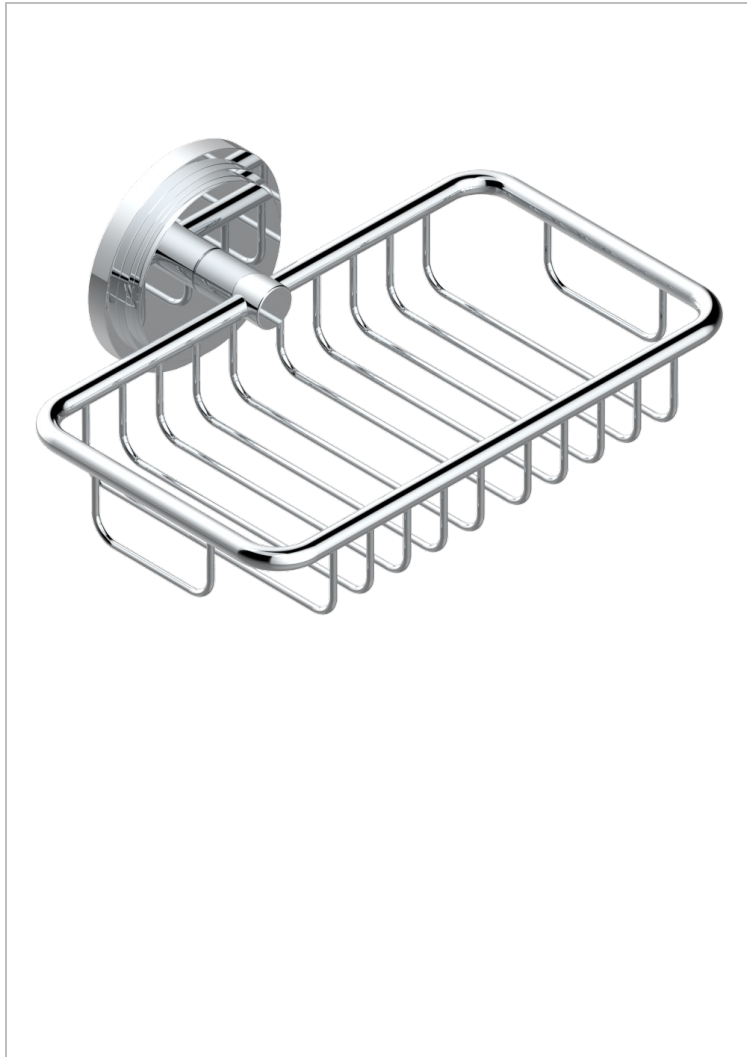

FAUBOURG PORCELAINE BLANCHE

G2K-620

Porte-savon fil mural 160x95 mm avec rosace

THG[®]
PARIS

CARACTÉRISTIQUES

- Accessoire en laiton

FINITIONS DISPONIBLES

Chromé - A02
Chromé / doré - G02
Chromé mat - C02
Doré brillant - F01
Doré mat - F07
Laiton fumé naturel - A13

Nickel brillant - B01
Nickel mat - C01
Noir mat céramique - D30
Or pâle - F30
Or pâle mat - F31
Pvd blush - H62

Pvd blush mat - H60
Pvd couleur bronze brown - F33
Pvd couleur bronze brown - mat - F34
Pvd couleur doré - H52
Pvd couleur doré mat - H53
Pvd couleur laiton - H49