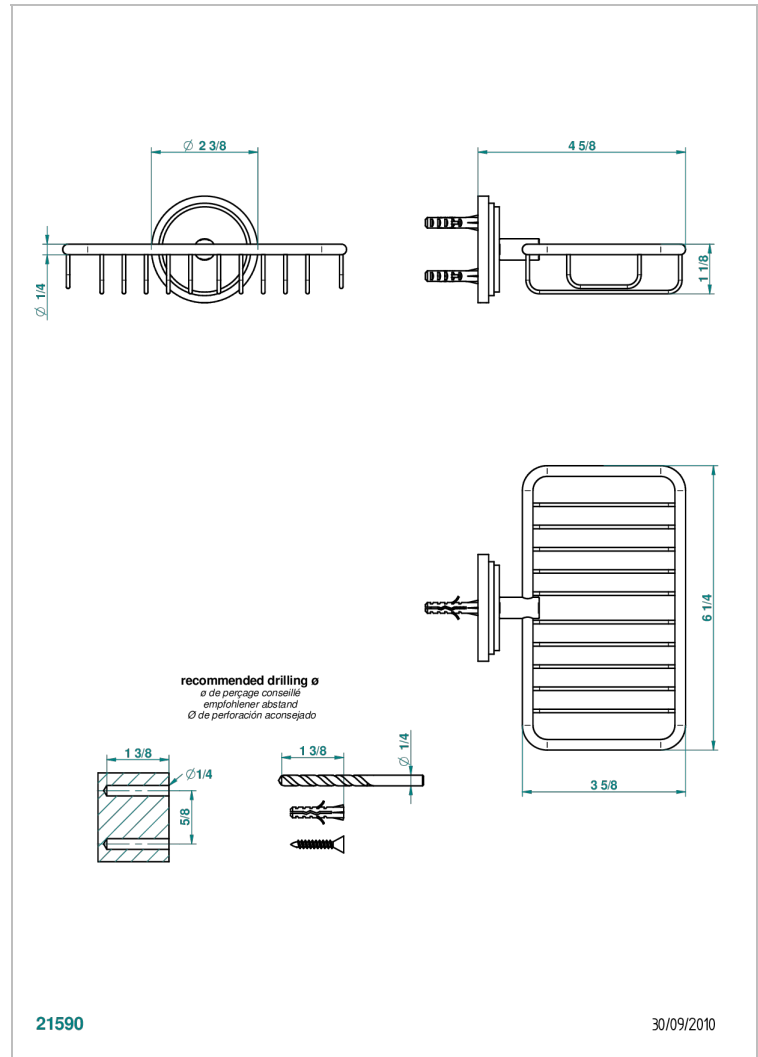

FAUBOURG PORCELAINE BLANCHE

G2K-620

Porte-savon fil mural 160x95 mm avec rosace

THG[®]
PARIS

CARACTÉRISTIQUES

- Accessoire en laiton

FINITIONS DISPONIBLES

Chromé - A02
Chromé / doré - G02
Chromé mat - C02
Doré brillant - F01
Doré mat - F07
Laiton fumé naturel - A13

Nickel brillant - B01
Nickel mat - C01
Noir mat céramique - D30
Or pâle - F30
Or pâle mat - F31
Pvd blush - H62

Pvd blush mat - H60
Pvd couleur bronze brown - F33
Pvd couleur bronze brown - mat - F34
Pvd couleur doré - H52
Pvd couleur doré mat - H53
Pvd couleur laiton - H49