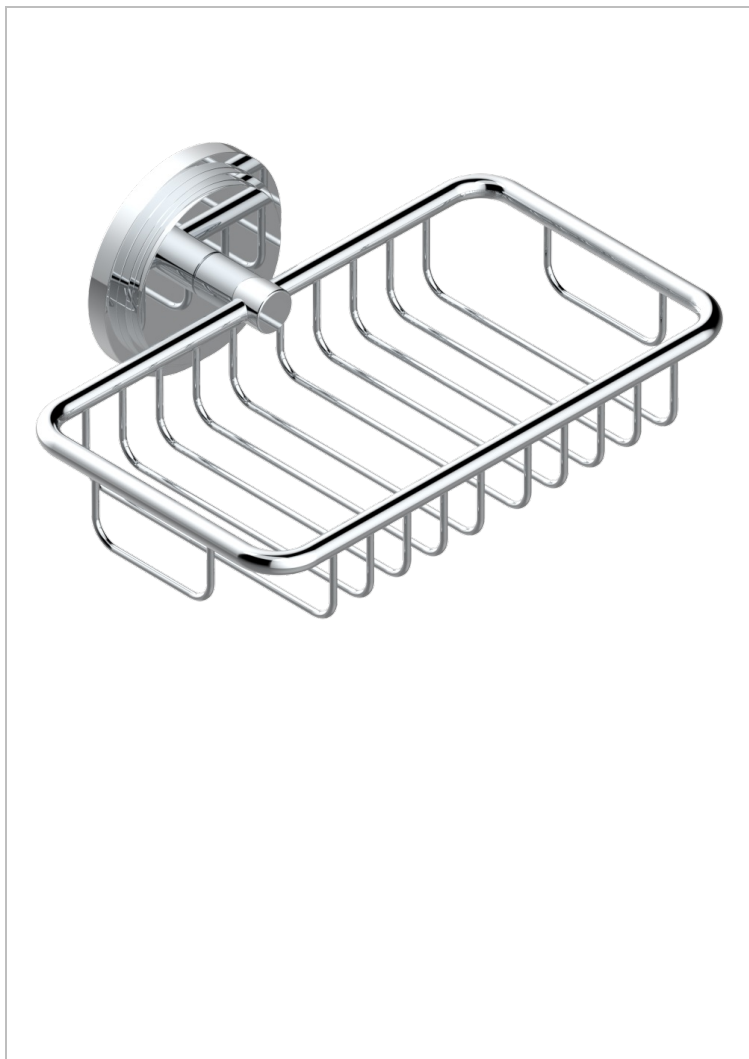

FAUBOURG PORCELANA BLANCA

G2K-620

Jabonera mural para ducha con rosetón 160x95 mm

THG[®]
PARIS

CARACTERÍSTICAS

- Faubourg porcelana blanca
- Jabonera mural para ducha con rosetón 160x95 mm

ACABADOS DISPONIBLES

Cerámica negra mate - D30
Cromo - A02
Cromo / dorado - G02
Cromo mate - C02
Dorado - F01
Dorado mate - F07

Dorado pálido - F30
Dorado pálido mate (sin barniz) - F31
Natural smoked Brass - A13
Níquel - B01
Níquel mate - C01
Níquel viejo - H28