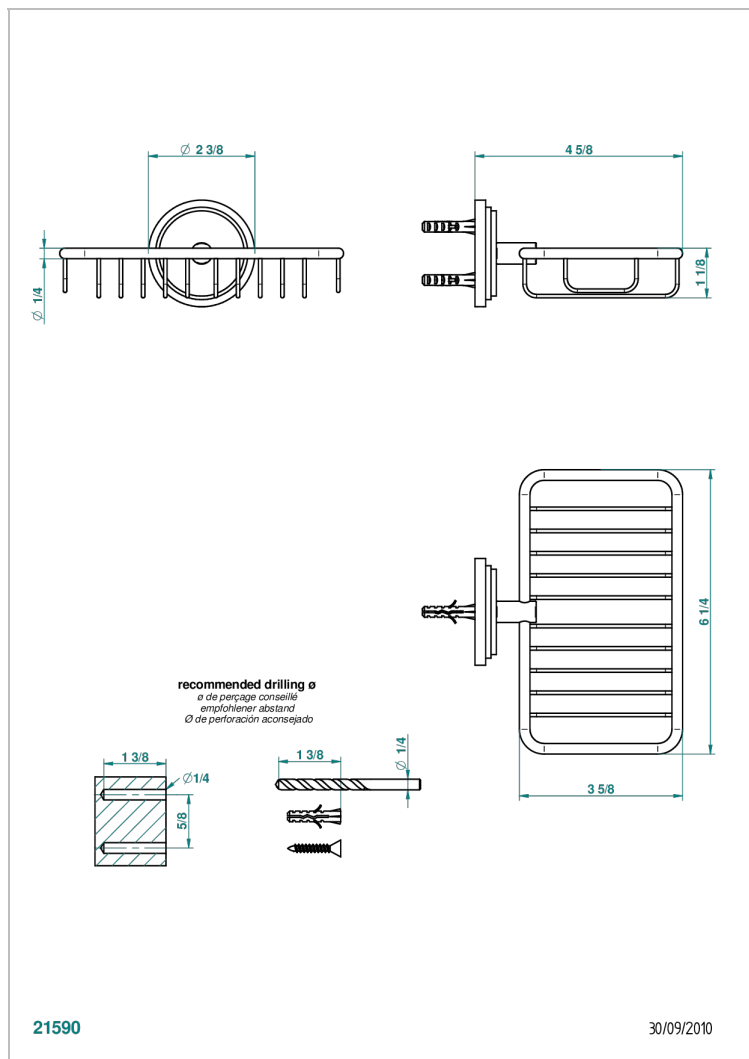

FAUBOURG PORCELANA BLANCA

G2K-620

Jabonera mural para ducha con rosetón 160x95 mm

THG[®]
PARIS

CARACTERÍSTICAS

- Faubourg porcelana blanca
- Jabonera mural para ducha con rosetón 160x95 mm

ACABADOS DISPONIBLES