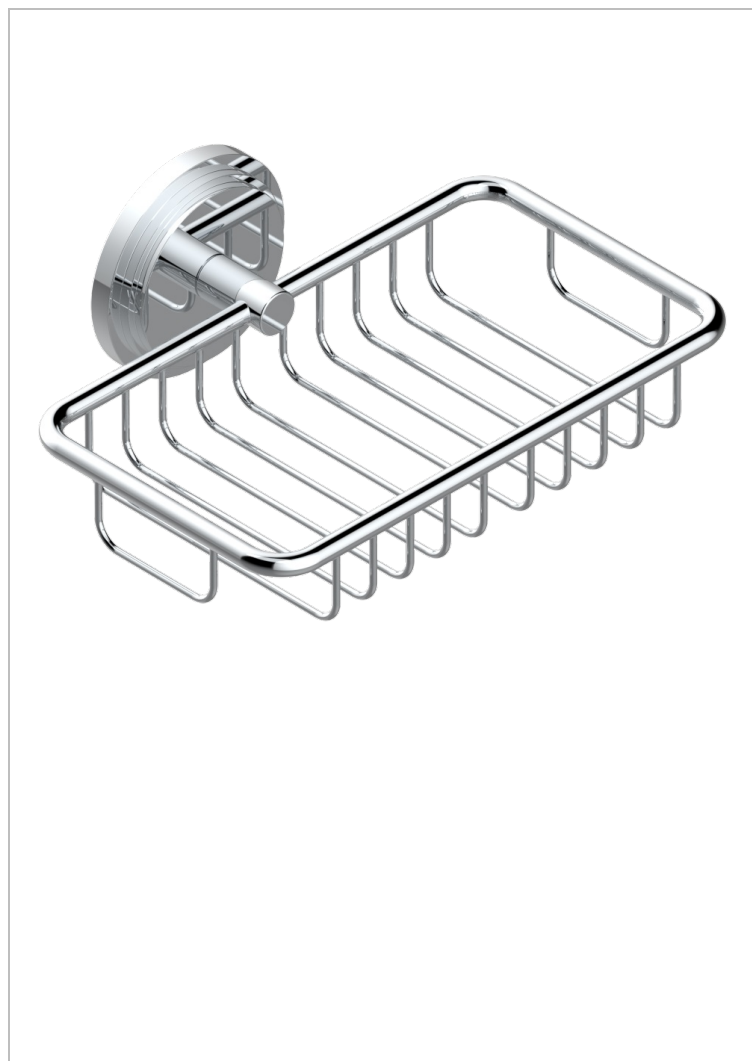

FAUBOURG PORCELAINE BLANCHE A MANETTES

THG[®]
PARIS

G2J-620

Porte-savon fil mural 160x95 mm avec rosace

CARACTÉRISTIQUES

- Accessoire en laiton

FINITIONS DISPONIBLES

Chromé - A02
Chromé / doré - G02
Chromé mat - C02
Doré brillant - F01
Doré mat - F07
Laiton fumé naturel - A13

Nickel brillant - B01
Nickel mat - C01
Noir mat céramique - D30
Or pâle - F30
Or pâle mat - F31
Pvd blush - H62

Pvd blush mat - H60
Pvd couleur bronze brown - F33
Pvd couleur bronze brown - mat - F34
Pvd couleur doré - H52
Pvd couleur doré mat - H53
Pvd couleur laiton - H49