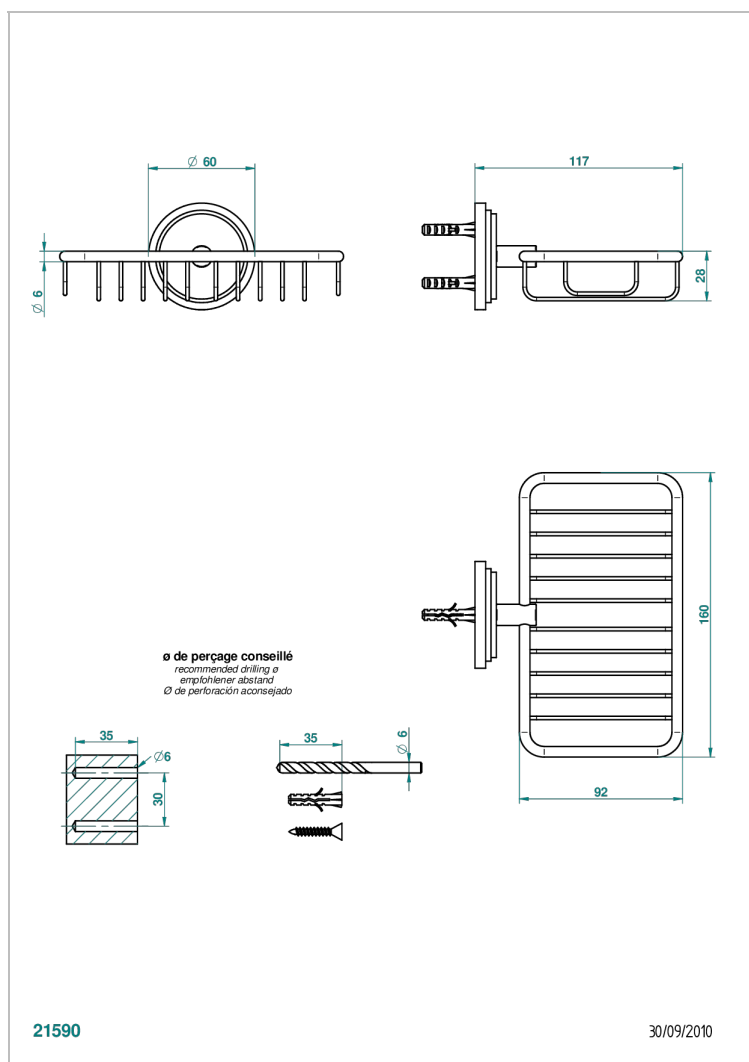

FAUBOURG PORCELAINE BLANCHE A MANETTES

THG[®]
PARIS

G2J-620

Porte-savon fil mural 160x95 mm avec rosace

CARACTÉRISTIQUES

- Accessoire en laiton

FINITIONS DISPONIBLES

Chromé - A02
Chromé / doré - G02
Chromé mat - C02
Doré brillant - F01
Doré mat - F07
Laiton fumé naturel - A13

Nickel brillant - B01
Nickel mat - C01
Noir mat céramique - D30
Or pâle - F30
Or pâle mat - F31
Pvd blush - H62

Pvd blush mat - H60
Pvd couleur bronze brown - F33
Pvd couleur bronze brown - mat - F34
Pvd couleur doré - H52
Pvd couleur doré mat - H53
Pvd couleur laiton - H49