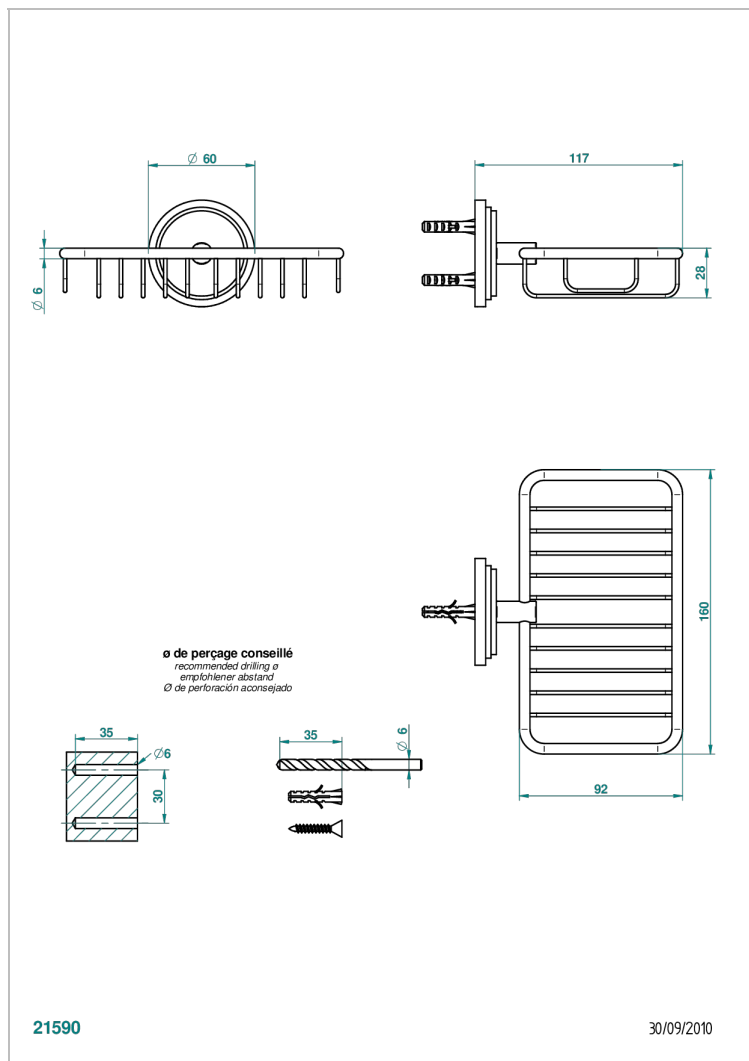

FAUBOURG PORCELANA BLANCA CON MANETAS

THG[®]
PARIS

G2J-620

Jabonera mural para ducha con rosetón 160x95 mm

CARACTERÍSTICAS

- Faubourg porcelana blanca con manetas
- Jabonera mural para ducha con rosetón 160x95 mm