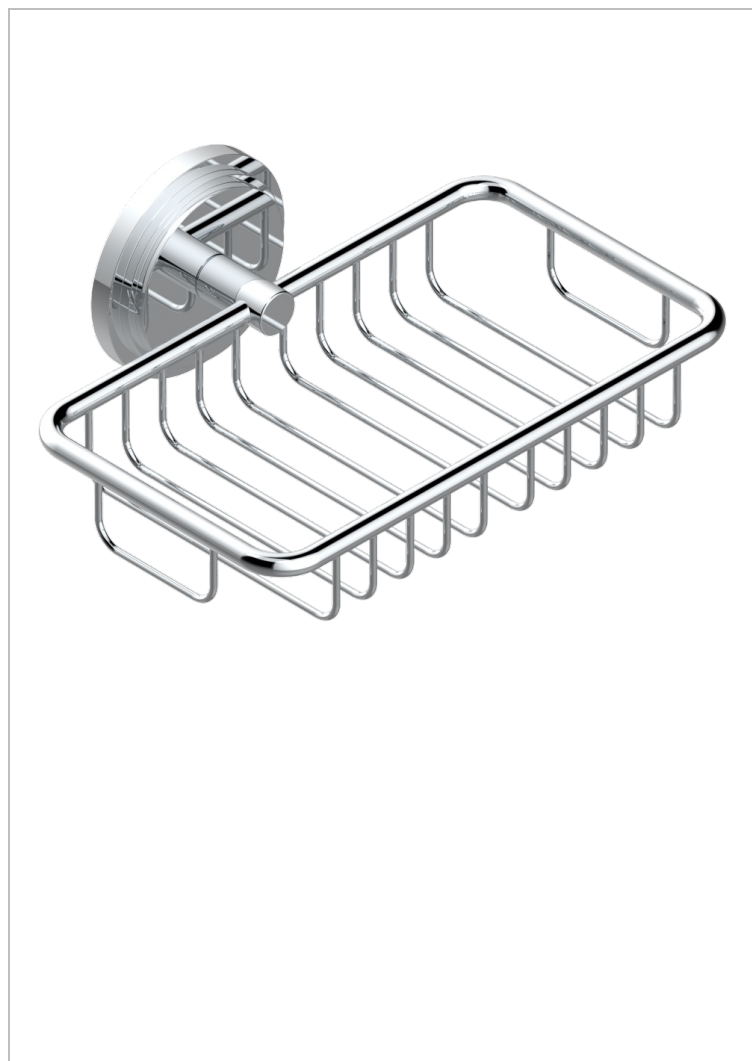

FAUBOURG PORCELAINE BLANCHE AMANETTES

THG[®]
PARIS

G2J-620

Porte-savon fil mural 160x95 mm avec rosace

CARACTÉRISTIQUES

- Accessoire en laiton

FINITIONS DISPONIBLES

Chromé - A02
Chromé / doré - G02
Chromé mat - C02
Doré brillant - F01
Doré mat - F07
Laiton fumé naturel - A13

Nickel brillant - B01
Nickel mat - C01
Noir mat céramique - D30
Or pâle - F30
Or pâle mat - F31
Pvd blush - H62

Pvd blush mat - H60
Pvd couleur bronze brown - F33
Pvd couleur bronze brown - mat - F34
Pvd couleur doré - H52
Pvd couleur doré mat - H53
Pvd couleur laiton - H49