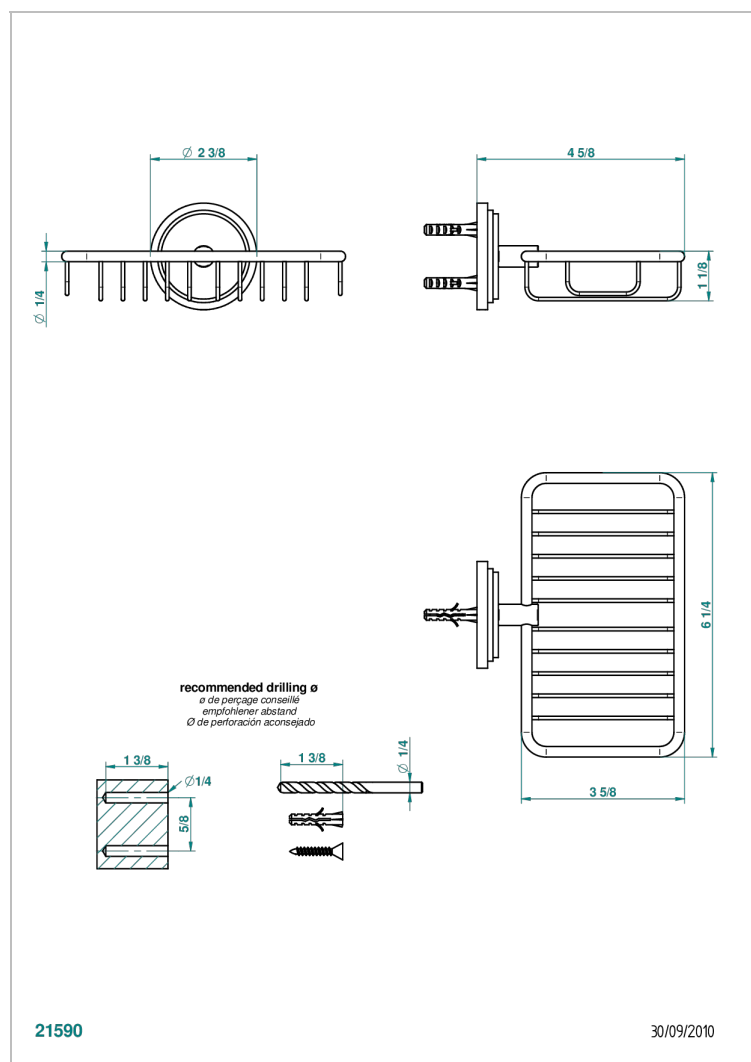

FAUBOURG PORCELAINE BLANCHE AMANETTES

THG[®]
PARIS

G2J-620

Porte-savon fil mural 160x95 mm avec rosace

CARACTÉRISTIQUES

- Accessoire en laiton

FINITIONS DISPONIBLES

Chromé - A02
Chromé / doré - G02
Chromé mat - C02
Doré brillant - F01
Doré mat - F07
Laiton fumé naturel - A13

Nickel brillant - B01
Nickel mat - C01
Noir mat céramique - D30
Or pâle - F30
Or pâle mat - F31
Pvd blush - H62

Pvd blush mat - H60
Pvd couleur bronze brown - F33
Pvd couleur bronze brown - mat - F34
Pvd couleur doré - H52
Pvd couleur doré mat - H53
Pvd couleur laiton - H49