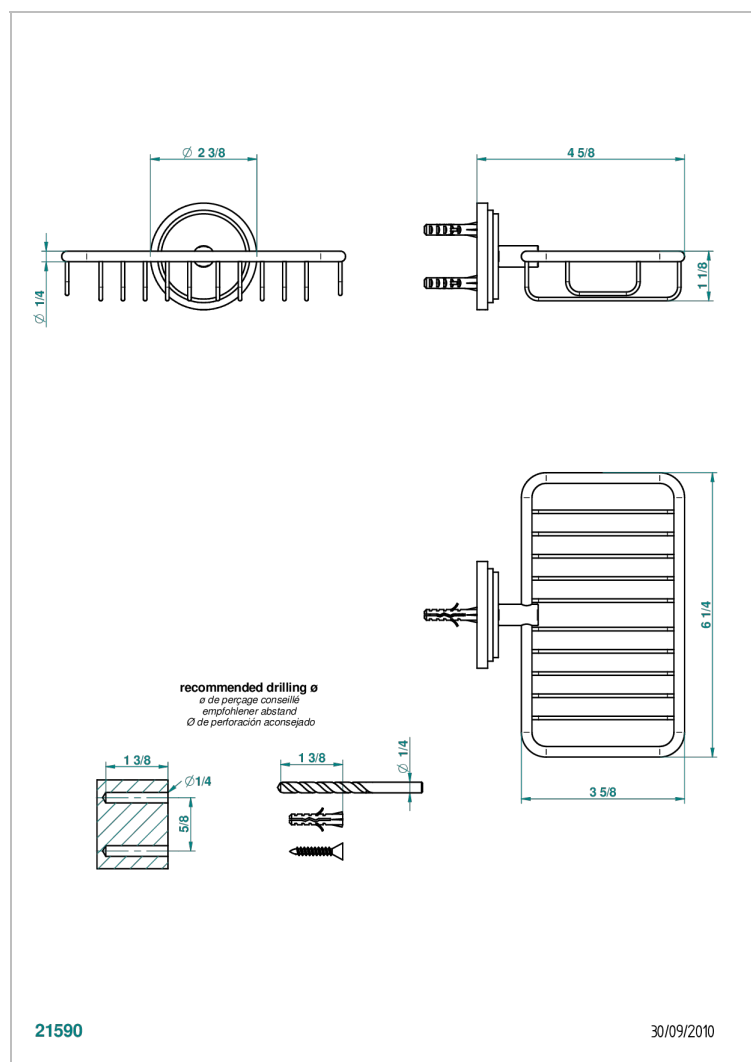

FAUBOURG PORCELANA BLANCA CON MANETAS

THG
PARIS

G2J-620

Jabonera mural para ducha con rosetón 160x95 mm

21590

30/09/2010

CARACTERÍSTICAS

- Faubourg porcelana blanca con manetas
- Jabonera mural para ducha con rosetón 160x95 mm