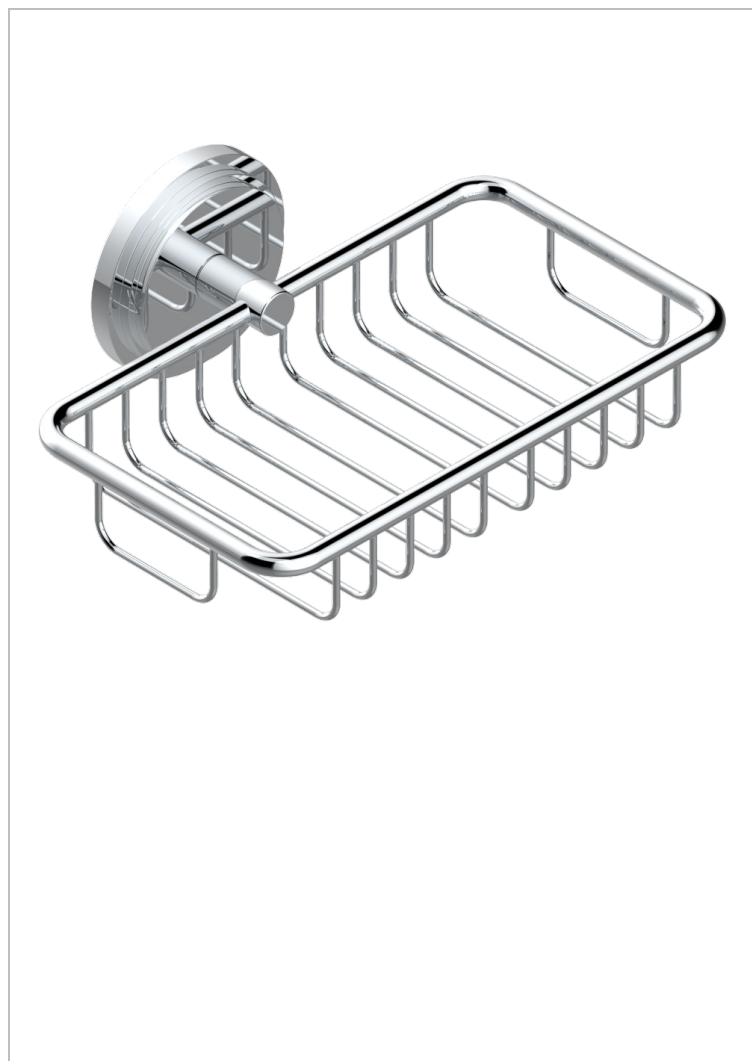

FAUBOURG PORCELANA BLANCA CON MANETAS

THG
PARIS

G2J-620

Jabonera mural para ducha con rosetón 160x95 mm

21590

30/09/2010

CARACTERÍSTICAS

- Faubourg porcelana blanca con manetas
- Jabonera mural para ducha con rosetón 160x95 mm

ACABADOS DISPONIBLES

Cerámica negra mate - D30
Cromo - A02
Cromo / dorado - G02
Cromo mate - C02
Dorado - F01
Dorado mate - F07

Dorado pálido - F30
Dorado pálido mate (sin barniz) - F31
Natural smoked Brass - A13
Níquel - B01
Níquel mate - C01
Níquel viejo - H28