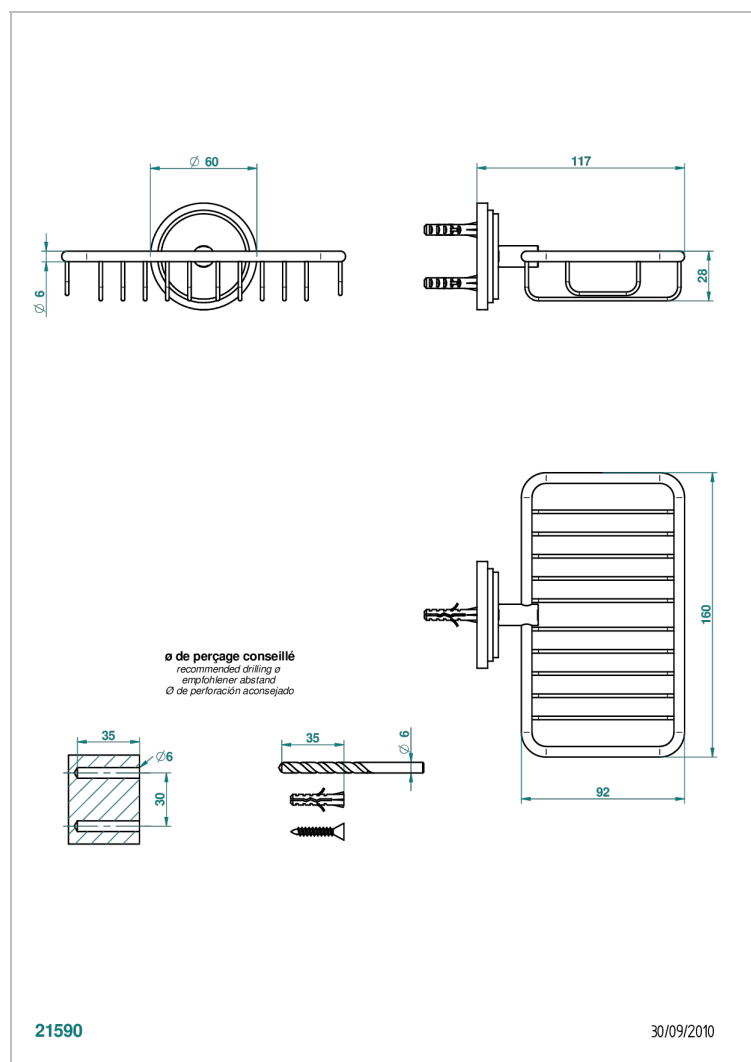

FAUBOURG PORCELANA BLANCA CON MANETAS

THG[®]
PARIS

G2J-620

Jabonera mural para ducha con rosetón 160x95 mm

CARACTERÍSTICAS

- Faubourg porcelana blanca con manetas
- Jabonera mural para ducha con rosetón 160x95 mm