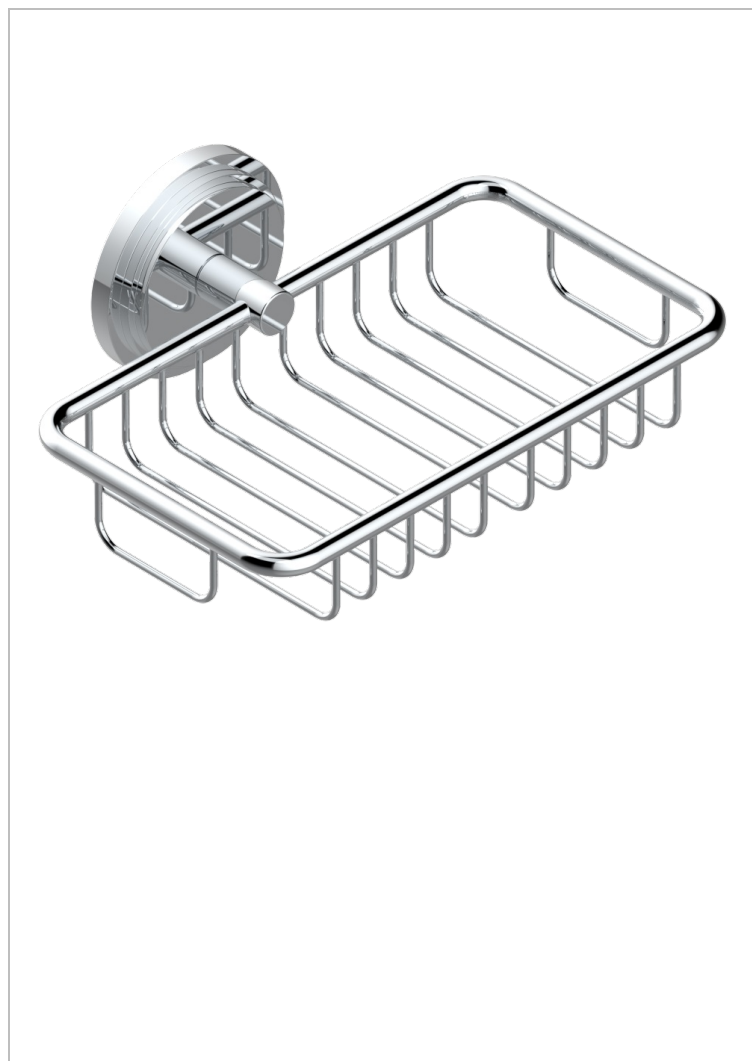

FAUBOURG PORCELANA BLANCA CON MANETAS

THG[®]
PARIS

G2J-620

Jabonera mural para ducha con rosetón 160x95 mm

CARACTERÍSTICAS

- Faubourg porcelana blanca con manetas
- Jabonera mural para ducha con rosetón 160x95 mm

ACABADOS DISPONIBLES

Cerámica negra mate - D30
Cromo - A02
Cromo / dorado - G02
Cromo mate - C02
Dorado - F01
Dorado mate - F07

Dorado pálido - F30
Dorado pálido mate (sin barniz) - F31
Natural smoked Brass - A13
Níquel - B01
Níquel mate - C01
Níquel viejo - H28