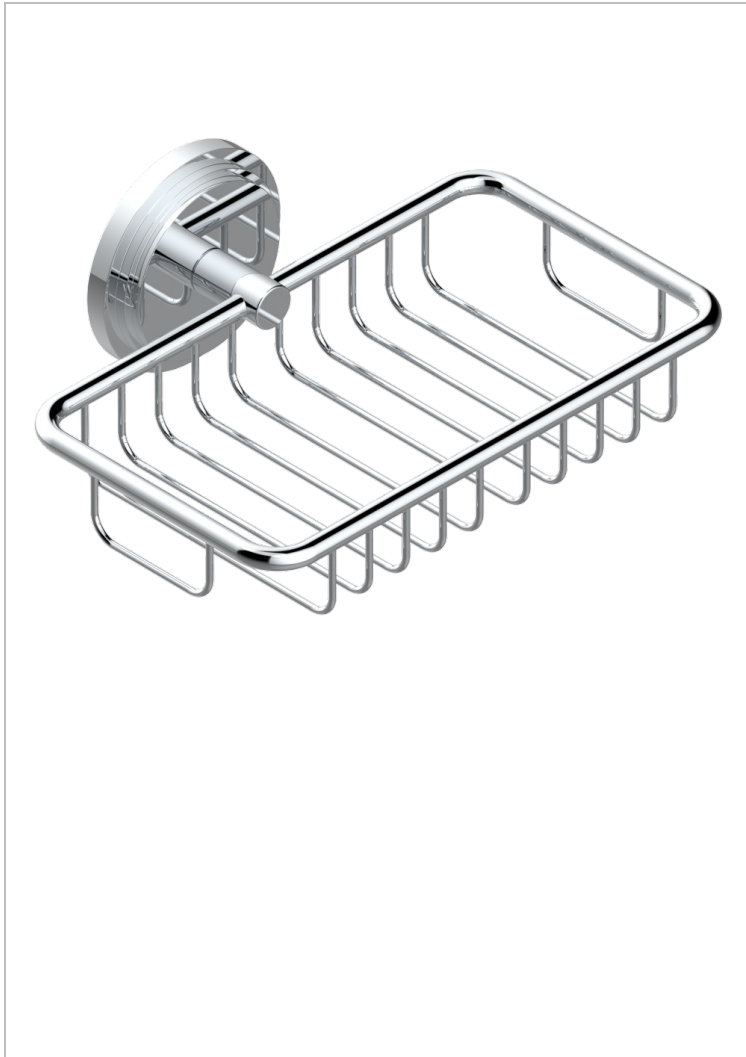

G2J-620

Wandseifenkorb mit Rosette 160 x 95 mm

21590

30/09/2010

## EIGENSCHAFTEN

- Faubourg, Porzellan weiß, Hebel
- Wandseifenkorb mit Rosette 160 x 95 mm

## VERFÜGBARE OBERFLÄCHEN

Altnickel - H28  
 Blassgold - F30  
 Blassgold matt unlackiert - F31  
 Chrom - A02  
 Chrom / gold - G02  
 Chrom matt - C02

Gold - F01  
 Gold matt - F07  
 Mattschwarz keramik - D30  
 Natural smoked Brass - A13  
 Nickel matt - C01  
 Pvd blush - H62