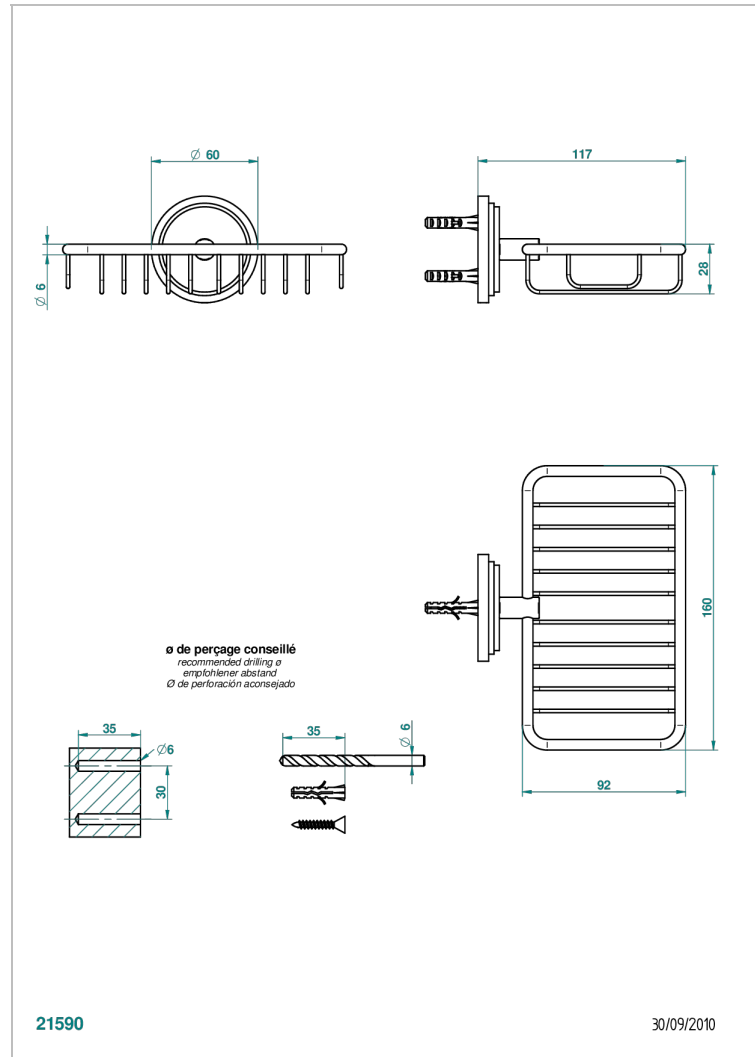

G2J-620

Wandseifenkorb mit Rosette 160 x 95 mm

21590

30/09/2010

## EIGENSCHAFTEN

- Faubourg, Porzellan weiß, Hebel
- Wandseifenkorb mit Rosette 160 x 95 mm