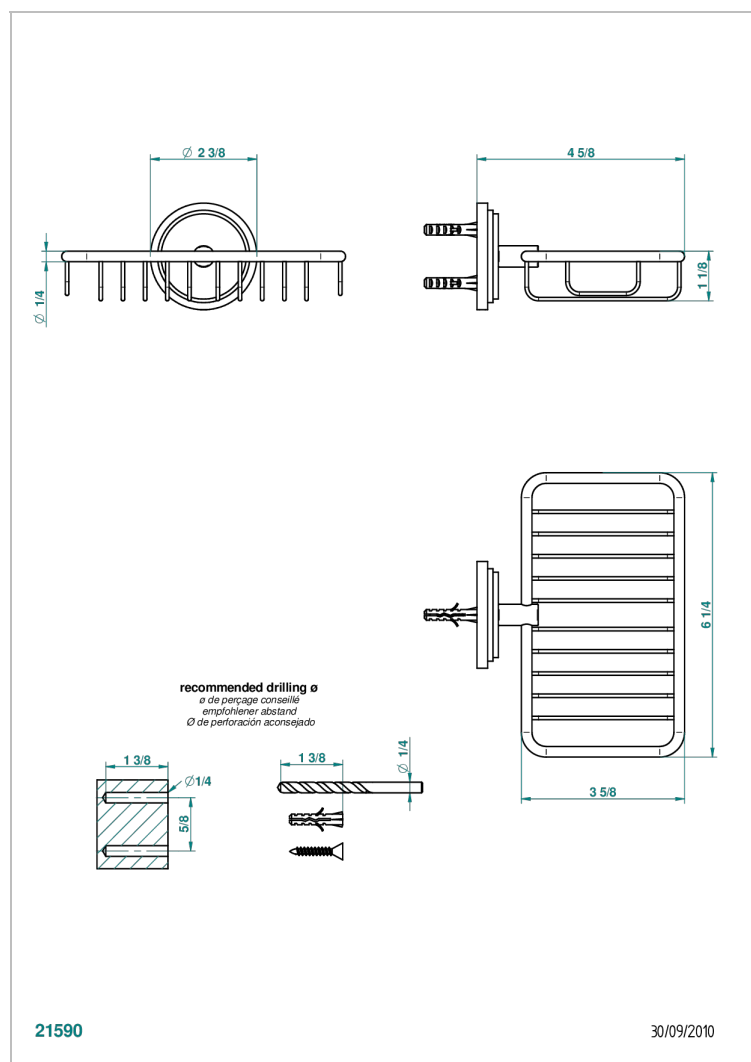

# FAUBOURG PORCELANA BLANCA CON MANETAS

THG  
PARIS

G2J-620

Jabonera mural para ducha con rosetón 160x95 mm

## CARACTERÍSTICAS

- Faubourg porcelana blanca con manetas
- Jabonera mural para ducha con rosetón 160x95 mm