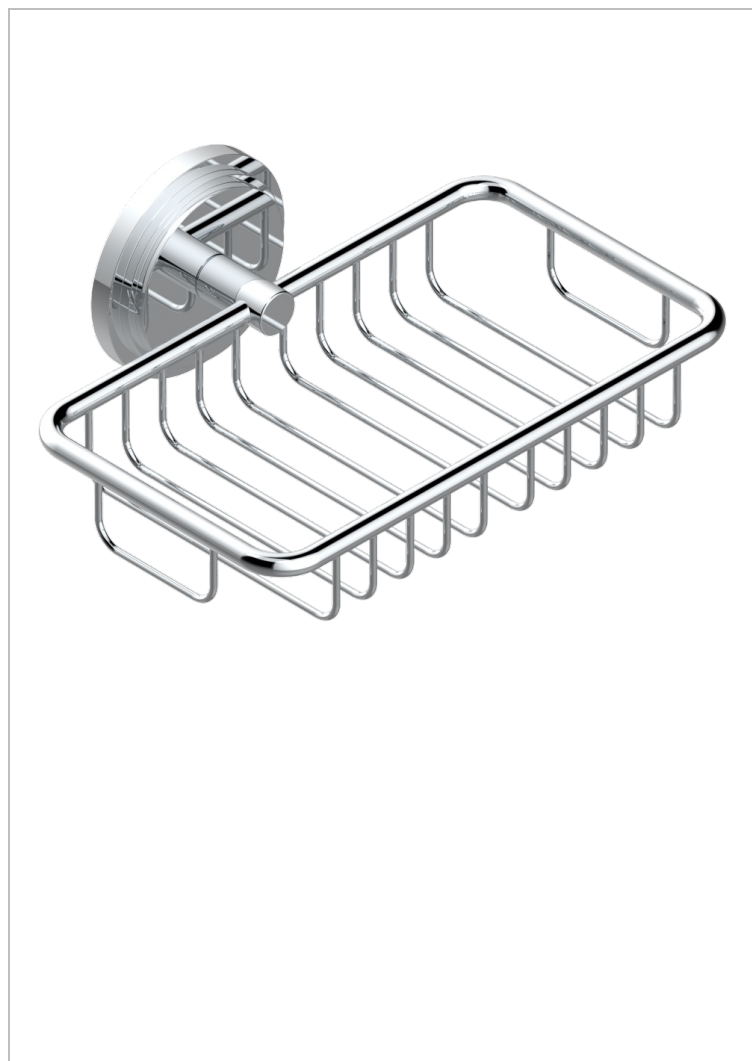

# FAUBOURG PORCELANA BLANCA CON MANETAS

THG  
PARIS

G2J-620

Jabonera mural para ducha con rosetón 160x95 mm

## CARACTERÍSTICAS

- Faubourg porcelana blanca con manetas
- Jabonera mural para ducha con rosetón 160x95 mm

## ACABADOS DISPONIBLES

Cerámica negra mate - D30  
Cromo - A02  
Cromo / dorado - G02  
Cromo mate - C02  
Dorado - F01  
Dorado mate - F07

Dorado pálido - F30  
Dorado pálido mate (sin barniz) - F31  
Natural smoked Brass - A13  
Níquel - B01  
Níquel mate - C01  
Níquel viejo - H28