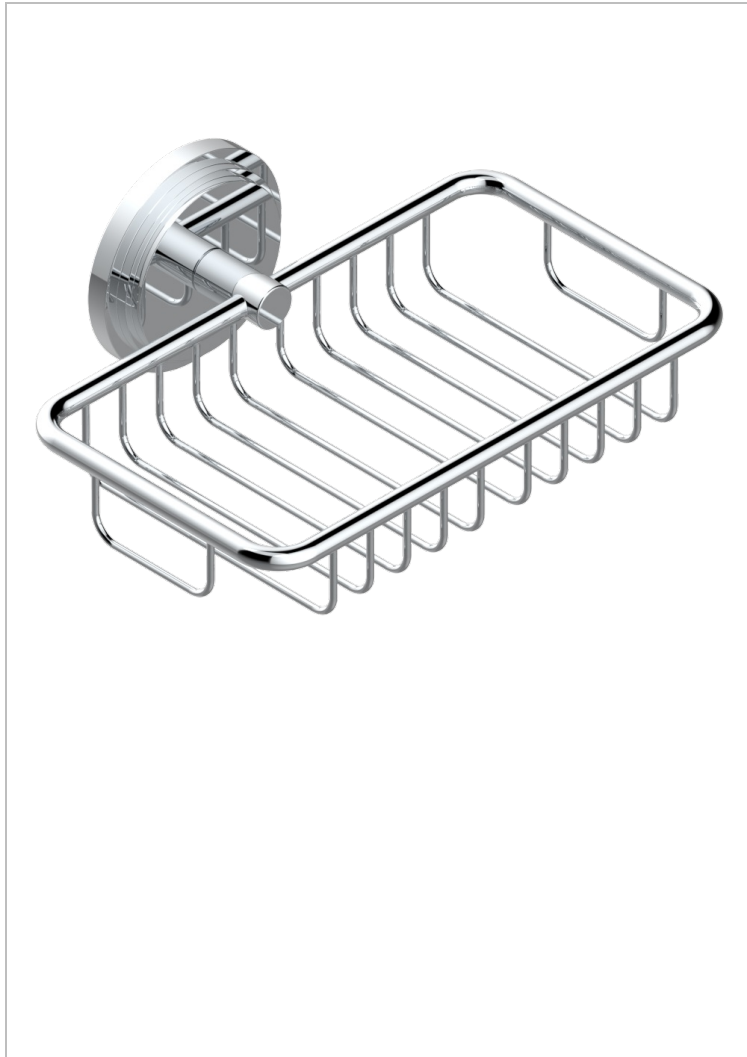

G2J-620

Wandseifenkorb mit Rosette 160 x 95 mm

21590

30/09/2010

EIGENSCHAFTEN

- Faubourg, Porzellan weiß, Hebel
- Wandseifenkorb mit Rosette 160 x 95 mm

VERFÜGBARE OBERFLÄCHEN

Altnickel - H28
 Blassgold - F30
 Blassgold matt unlackiert - F31
 Chrom - A02
 Chrom / gold - G02
 Chrom matt - C02

Gold - F01
 Gold matt - F07
 Mattschwarz keramik - D30
 Natural smoked Brass - A13
 Nickel matt - C01
 Pvd blush - H62

Pvd blush matt - H60
 Pvd bronze braun - F33
 Pvd bronze braun matt - F34
 Pvd gold - H52
 Pvd gold matt - H53
 Pvd graphite - H64