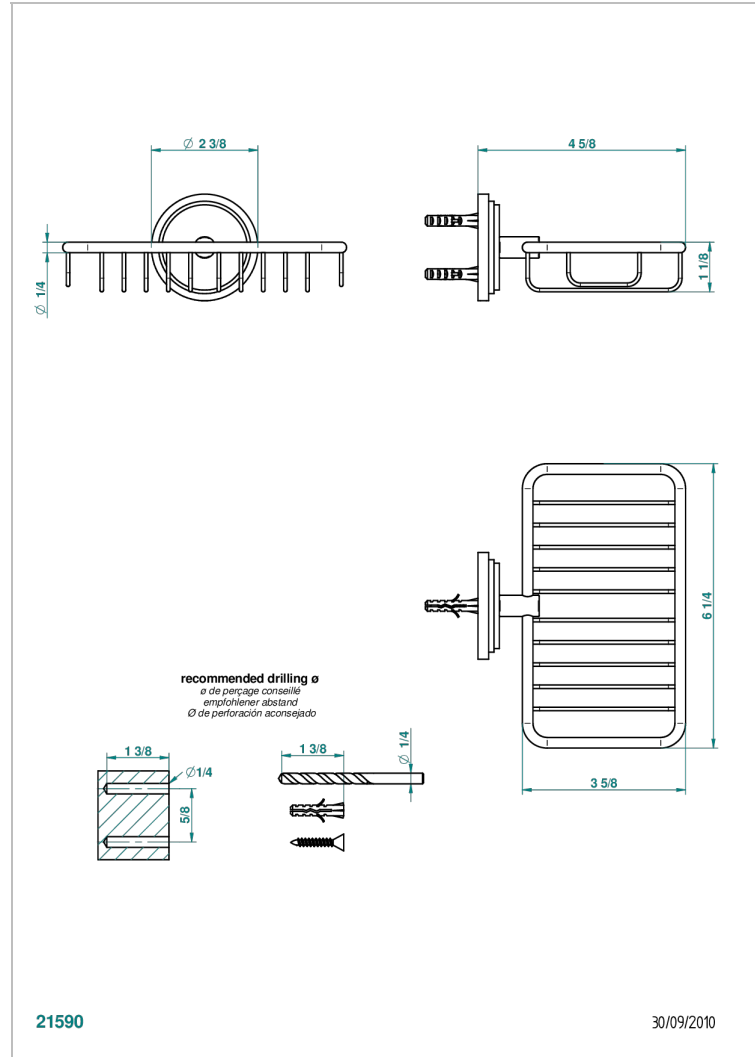

G2J-620

Wandseifenkorb mit Rosette 160 x 95 mm

21590

30/09/2010

EIGENSCHAFTEN

- Faubourg, Porzellan weiß, Hebel
- Wandseifenkorb mit Rosette 160 x 95 mm

VERFÜGBARE OBERFLÄCHEN

Altnickel - H28
 Blassgold - F30
 Blassgold matt unlackiert - F31
 Chrom - A02
 Chrom / gold - G02
 Chrom matt - C02