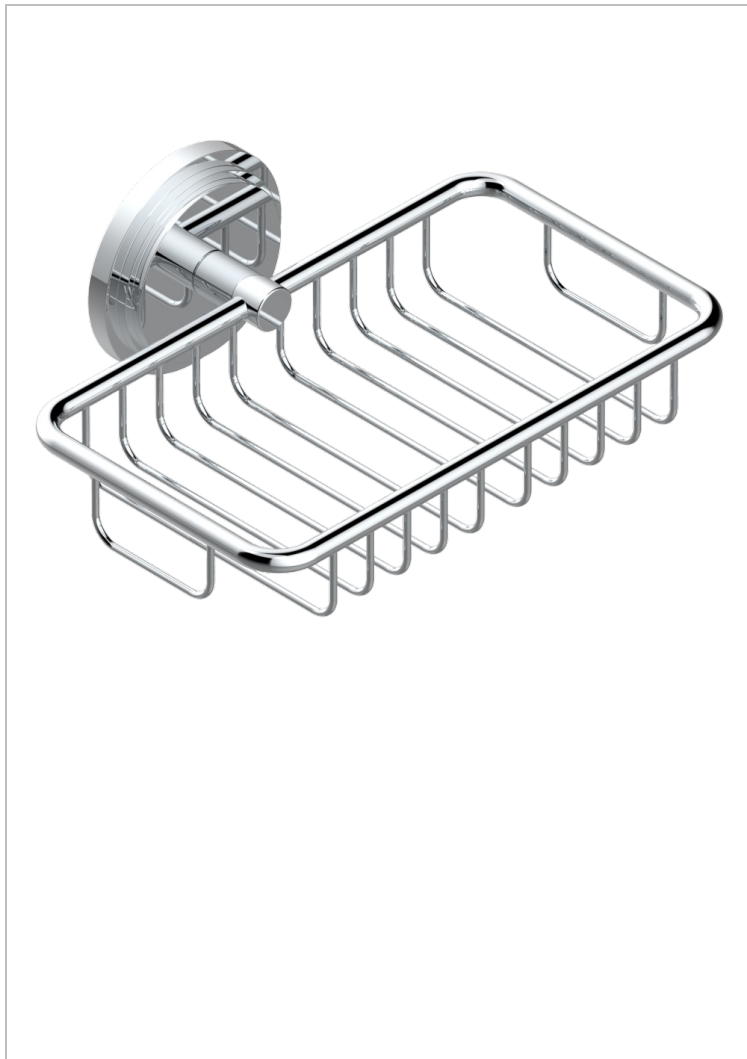

LE 9 NERO MARQUINA

G2I-620

Jabonera mural para ducha con rosetón 160x95 mm

THG[®]
PARIS

CARACTERÍSTICAS

- Le 9 Nero Marquina
- Jabonera mural para ducha con rosetón 160x95 mm

ACABADOS DISPONIBLES

Cerámica negra mate - D30
Cromo - A02
Cromo / dorado - G02
Cromo mate - C02
Dorado - F01
Dorado mate - F07

Dorado pálido - F30
Dorado pálido mate (sin barniz) - F31
Natural smoked Brass - A13
Níquel - B01
Níquel mate - C01
Níquel viejo - H28

Pvd blush - H62
Pvd blush mate - H60
Pvd color latón - H49
Pvd color latón mate - H50
Pvd color níquel - H55
Pvd color níquel mate - H56