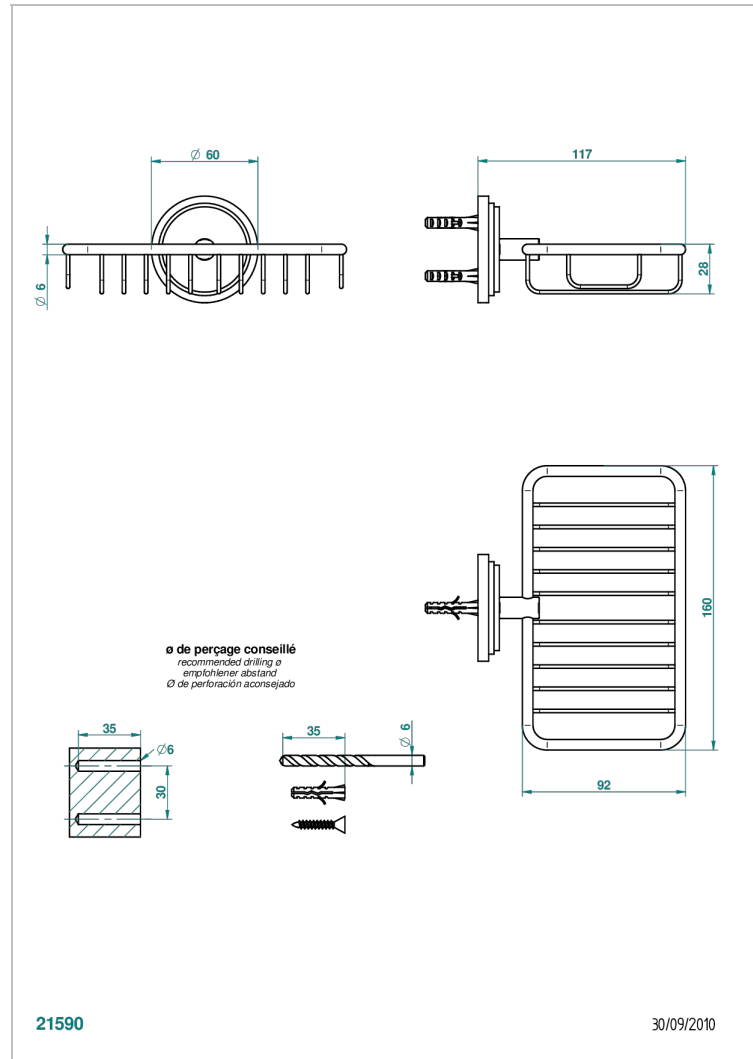

LE 9 NERO MARQUINA

G2I-620

Jabonera mural para ducha con rosetón 160x95 mm

THG[®]
PARIS

CARACTERÍSTICAS

- Le 9 Nero Marquina
- Jabonera mural para ducha con rosetón 160x95 mm

ACABADOS DISPONIBLES

Cerámica negra mate - D30
Cromo - A02
Cromo / dorado - G02
Cromo mate - C02
Dorado - F01
Dorado mate - F07