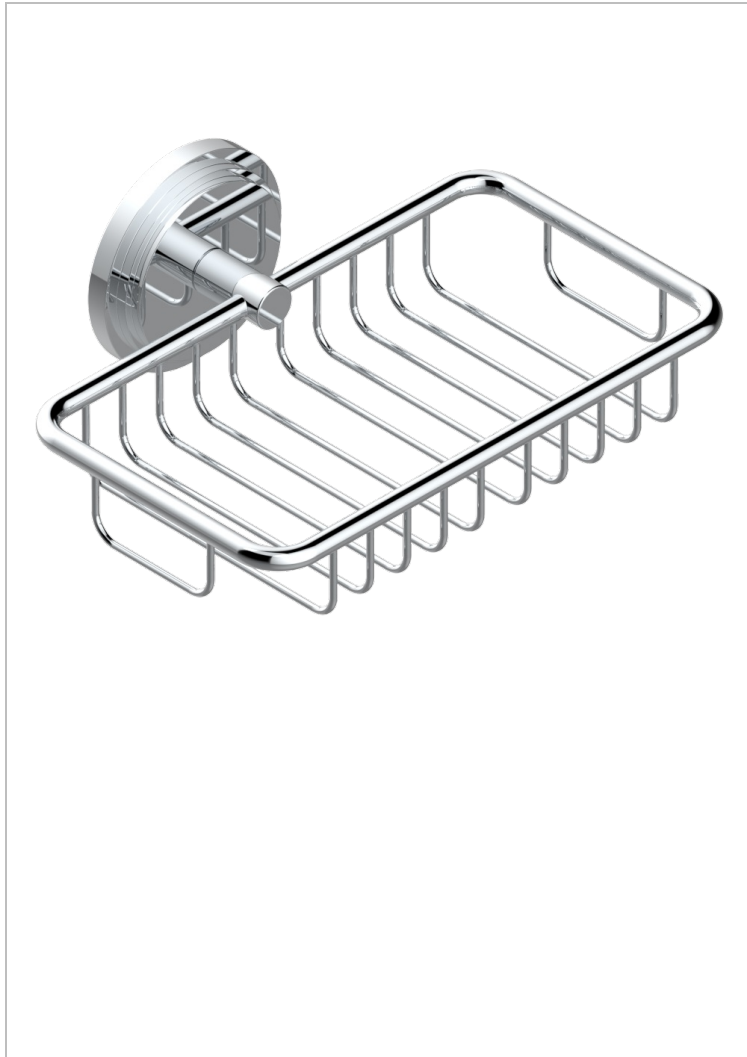

LE 9 NERO MARQUINA

G2I-620

Jabonera mural para ducha con rosetón 160x95 mm

THG[®]
PARIS

CARACTERÍSTICAS

- Le 9 Nero Marquina
- Jabonera mural para ducha con rosetón 160x95 mm

ACABADOS DISPONIBLES

Cerámica negra mate - D30
Cromo - A02
Cromo / dorado - G02
Cromo mate - C02
Dorado - F01
Dorado mate - F07

Dorado pálido - F30
Dorado pálido mate (sin barniz) - F31
Natural smoked Brass - A13
Níquel - B01
Níquel mate - C01
Níquel viejo - H28

Pvd blush - H62
Pvd blush mate - H60
Pvd color latón - H49
Pvd color latón mate - H50
Pvd color níquel - H55
Pvd color níquel mate - H56