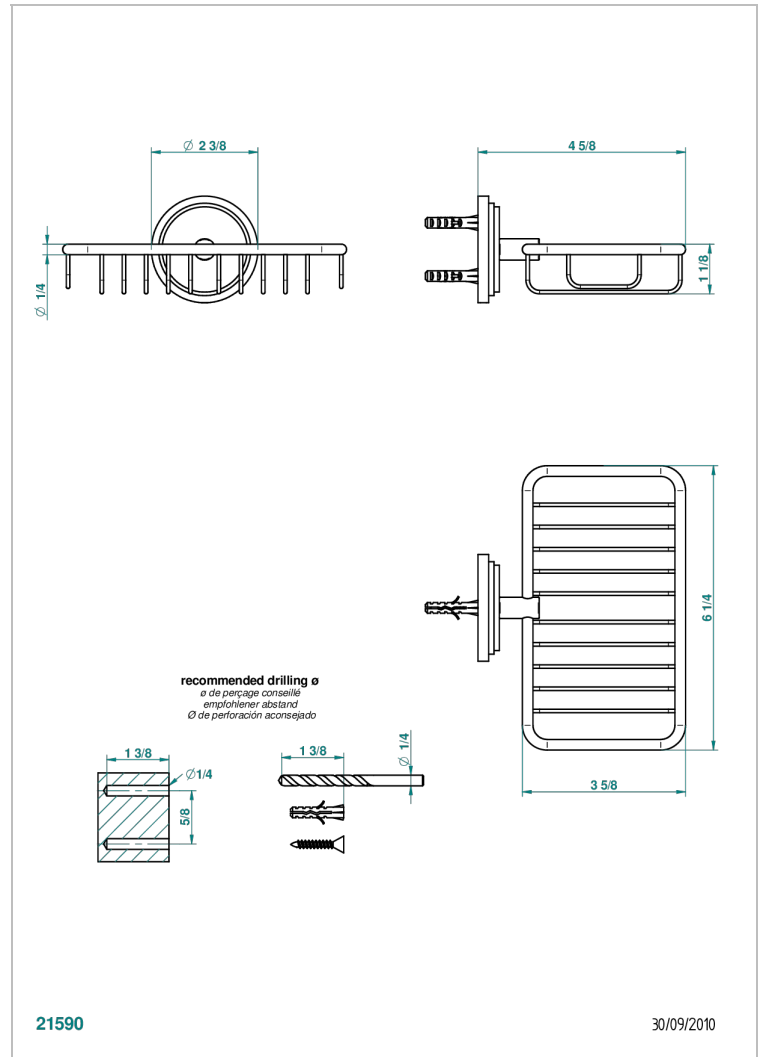

LE 9 NERO MARQUINA

G2I-620

Jabonera mural para ducha con rosetón 160x95 mm

THG[®]
PARIS

CARACTERÍSTICAS

- Le 9 Nero Marquina
- Jabonera mural para ducha con rosetón 160x95 mm

ACABADOS DISPONIBLES

Cerámica negra mate - D30
Cromo - A02
Cromo / dorado - G02
Cromo mate - C02
Dorado - F01
Dorado mate - F07